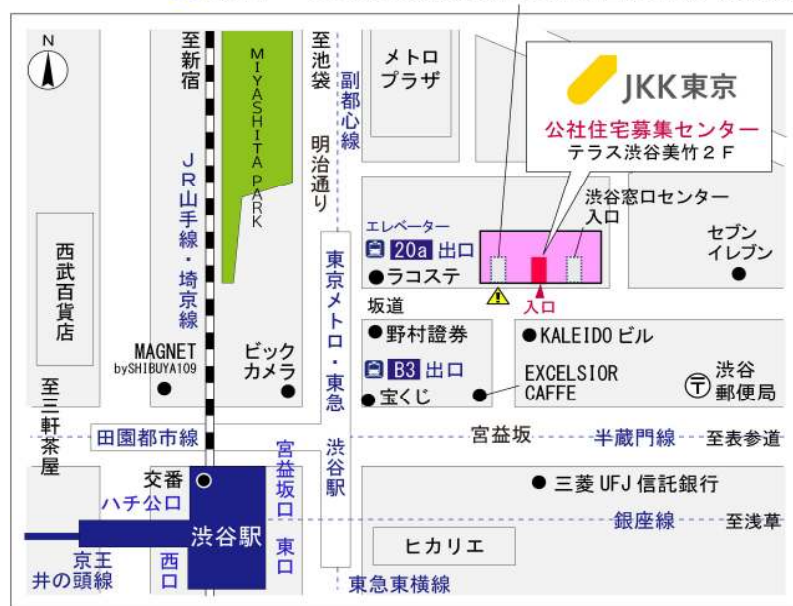

公社住宅募集センター

⚠住居スペースの入口です。正面中央の入り口をご利用ください。

※鍵の本数等により貸出ができない場合がありますので、事前にご確認ください