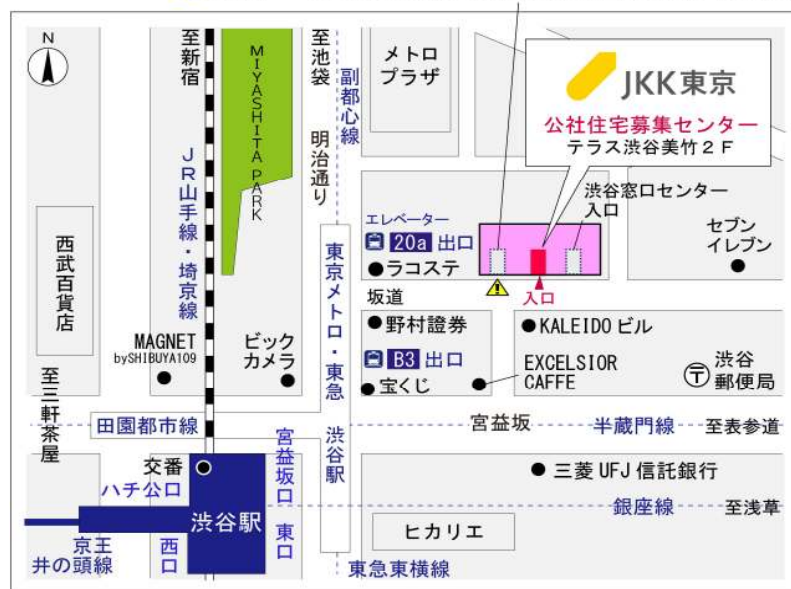

公社住宅募集センター

▲ 住居スペースの入口です。正面中央の入り口をご利用ください。

※鍵の本数等により貸出ができない場合がありますので、事前にご確認ください