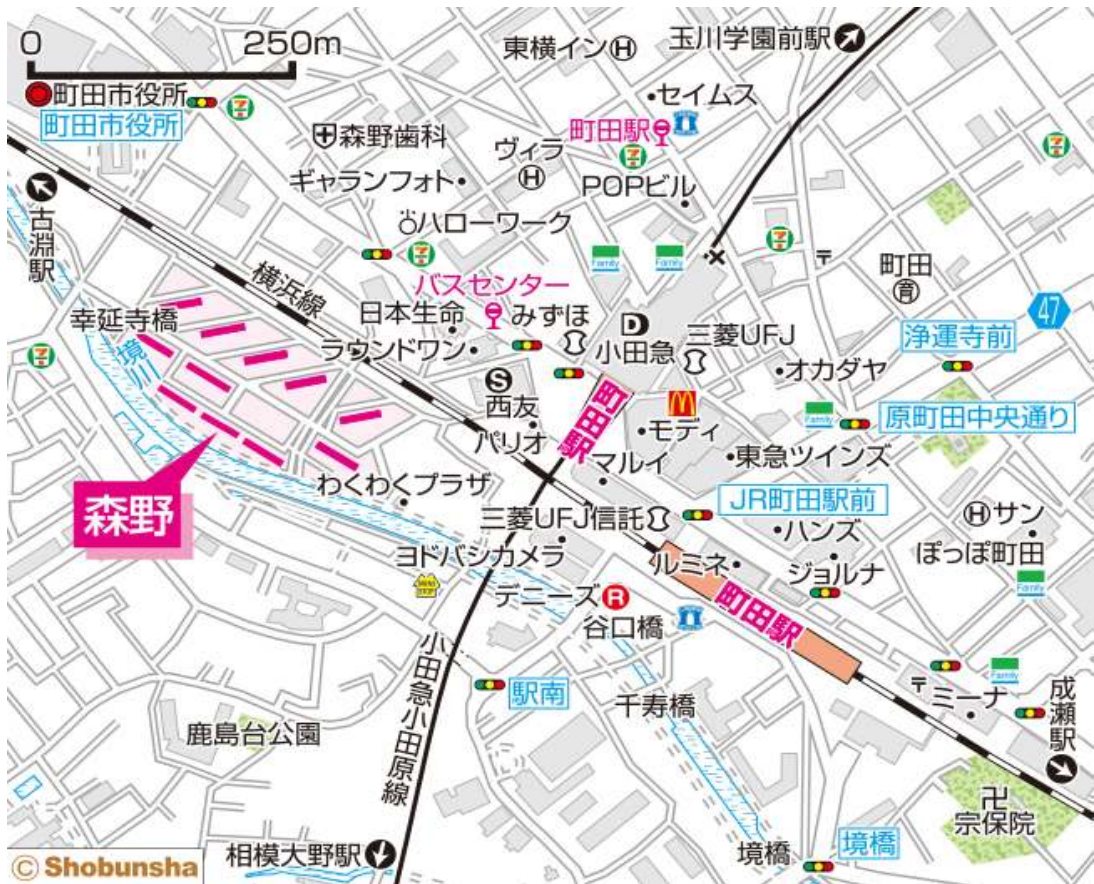

◇◆内見用鍵の貸出場所ご案内◆◇

お客様が内見される住宅の鍵の貸出場所は住宅内の管理事務所です。

下記の管理事務所へ事前にお電話にてご予約の上お越しください。

※管理事務所が定休日の場合、管轄窓口センターもしくは公社住宅募集センターでの貸出となります。
(鍵の本数及びフロントスタッフの巡回等により貸出ができない場合がありますので、事前にご確認ください)

内見住宅および鍵の貸出場所	森野住宅管理事務所
	鍵の貸出場所
	電話番号
	営業時間
	定休日
	貸出日時
返却日時	

鍵の貸出場所

森野住宅管理事務所

地図