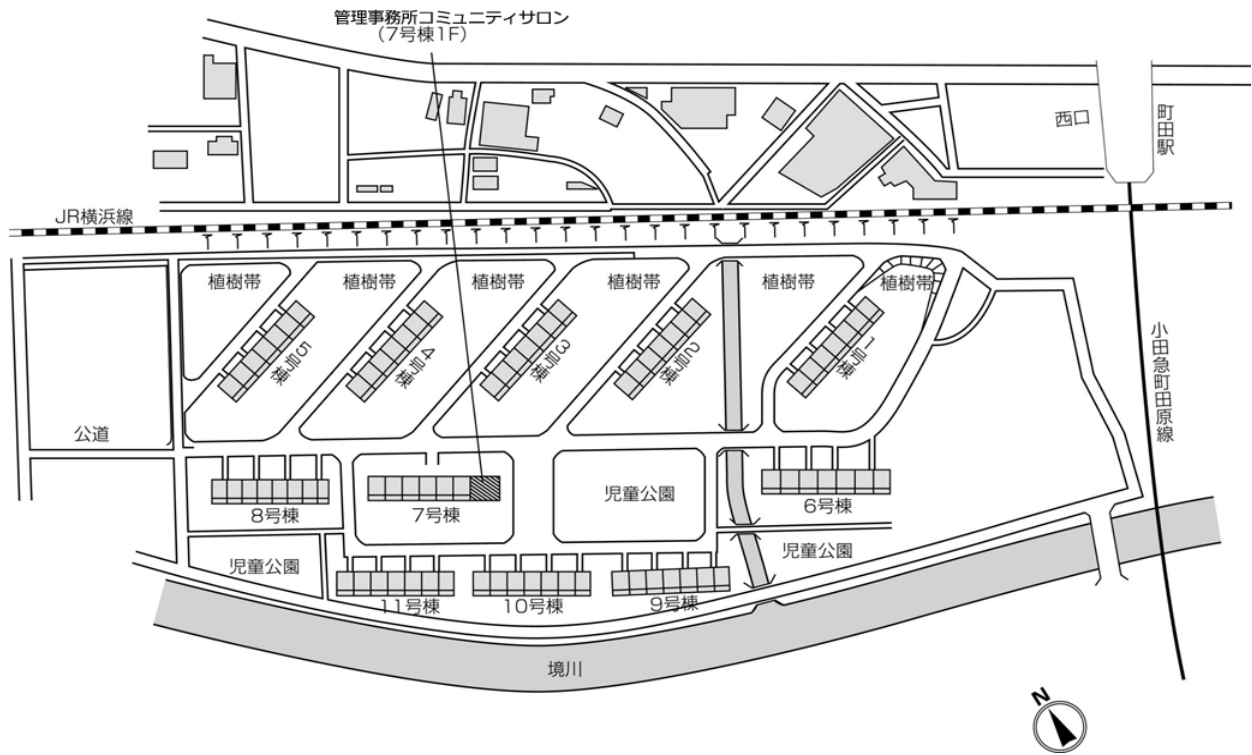

◇◆内見用鍵の貸出場所ご案内◆◇

お客様が内見される住宅の鍵の貸出場所は住宅内の管理事務所です。

下記の管理事務所へ事前にお電話にてご予約の上お越しください。

※管理事務所が定休日の場合、管轄窓口センターもしくは公社住宅募集センターでの貸出となります。
(鍵の本数及びフロントスタッフの巡回等により貸出ができない場合がありますので、事前にご確認ください)

| | |
|---------------|------------------|
| 内見住宅および鍵の貸出場所 | 森野住宅管理事務所 |
| | 鍵の貸出場所 |
| | 電話番号 |
| | 営業時間 |
| | 定休日 |
| | 貸出日時 |
| 返却日時 | |

鍵の貸出場所

森野住宅管理事務所

地図

鍵の貸出場所

配置図

◇◆管理事務所以外の内見鍵貸出場所ご案内◆◇

事前にお電話にてご予約の上お越しください。

電話番号 03-3409-2244(代)

| | | |
|--------|--------|--|
| 鍵の貸出場所 | 鍵の貸出場所 | 町田窓口センター（12/29～1/3は年末年始休業） 町田市原町田5-8-18 きめたハウジング第21ビル3階 小田急線「町田」駅東口より徒歩8分 JR横浜線「町田」駅中央口より徒歩12分 |
| | 営業時間 | 9:00 ～ 18:00 |
| | 定休日 | 土・日・祝日・年末年始 |
| | 貸出日時 | 月・火・水・木・金 9:00 ～ 15:00 |
| | 返却日時 | 貸出日当日、17:30まで |