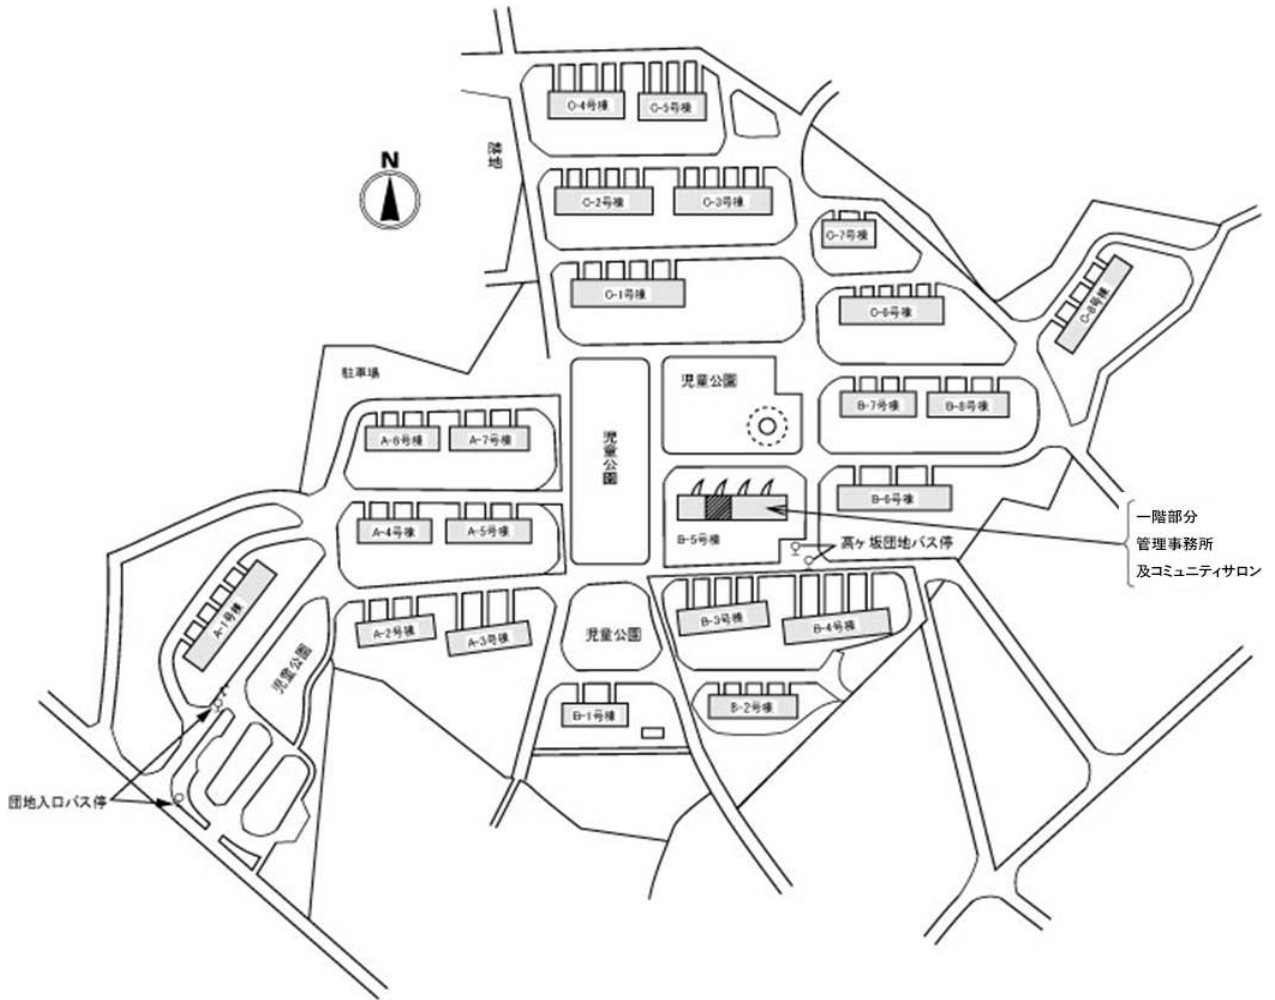

# ◇◆内見用鍵の貸出場所ご案内◆◇

お客様が内見される住宅の鍵の貸出場所は住宅内の管理事務所です。

下記の管理事務所へ事前にお電話にてご予約の上お越しください。

※管理事務所が定休日の場合、管轄窓口センターもしくは公社住宅募集センターでの貸出となります。  
(鍵の本数及びフロントスタッフの巡回等により貸出ができない場合がありますので、事前にご確認ください)

内見住宅および鍵の貸出場所	<b>高ヶ坂住宅管理事務所</b>
	鍵の貸出場所 町田市高ヶ坂三丁目36番 B5号棟 管理事務所 JR横浜線「町田」駅徒歩19分～24分 JR横浜線、小田急小田原線「町田」駅徒歩20分～24分 JR横浜線、小田急小田原線「町田」駅バス約9分「高ヶ坂団地」バス停徒歩1分～4分
	電話番号 042-722-5031
	営業時間 9:00～17:00 (水曜日は15:00まで営業) (12:00～13:00は昼休み)
	定休日 木・年末年始(12/30～1/3)
	貸出日時 月・火・金・土・日 9:00～16:00 (水曜日のみ 9:00～14:00)
返却日時 貸出日当日 16:30まで (水曜日のみ14:30まで)	

## 鍵の貸出場所

### 高ヶ坂住宅管理事務所

地図

鍵の貸出場所

配置図