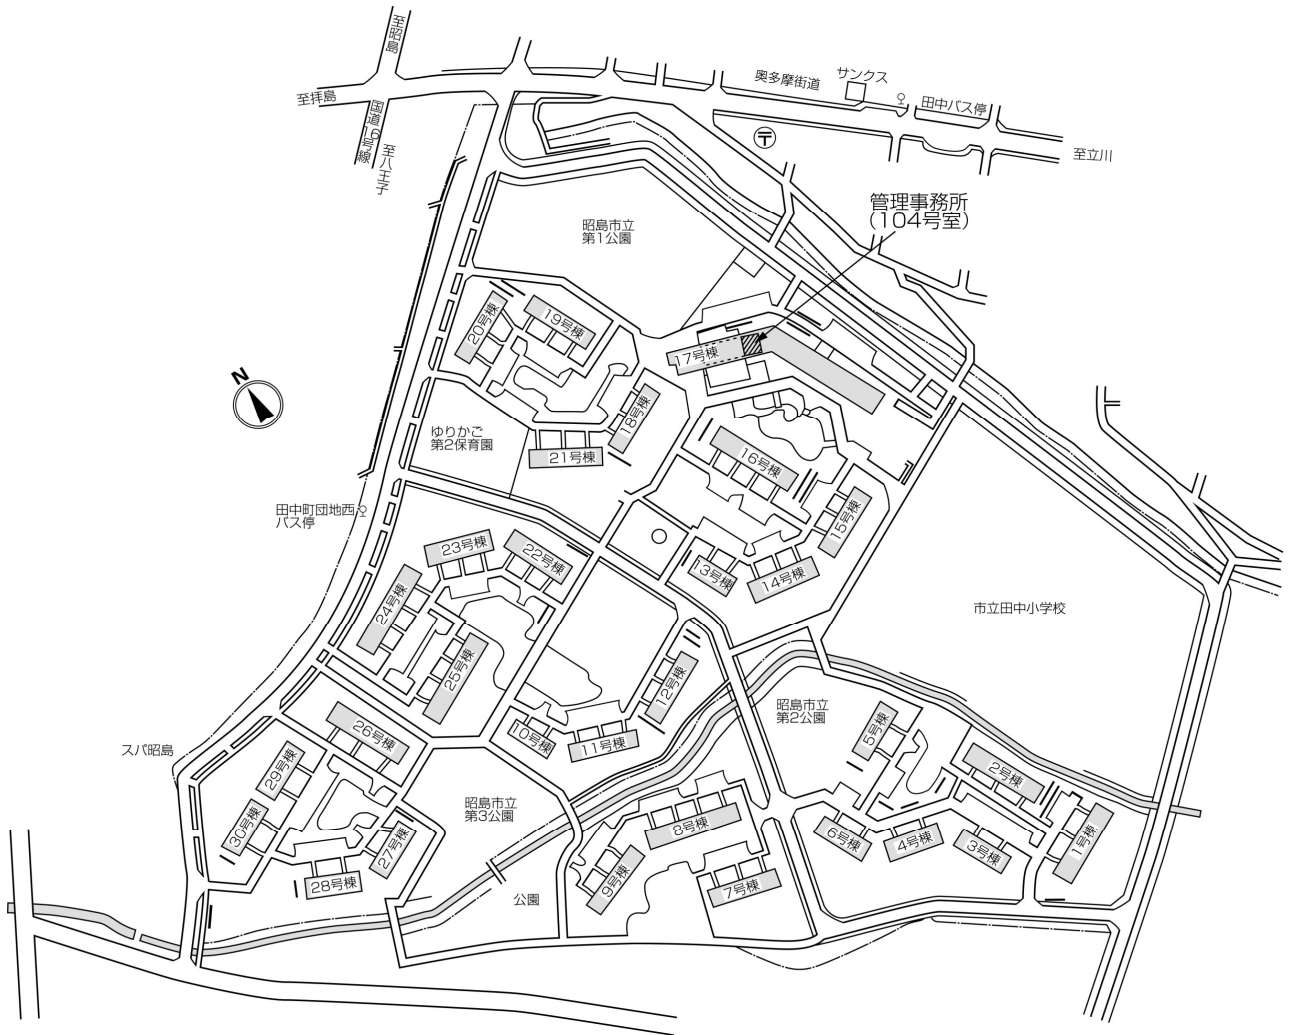

## 鍵の貸出場所

### 昭島田中町住宅管理事務所

地図

鍵の貸出場所

配置図