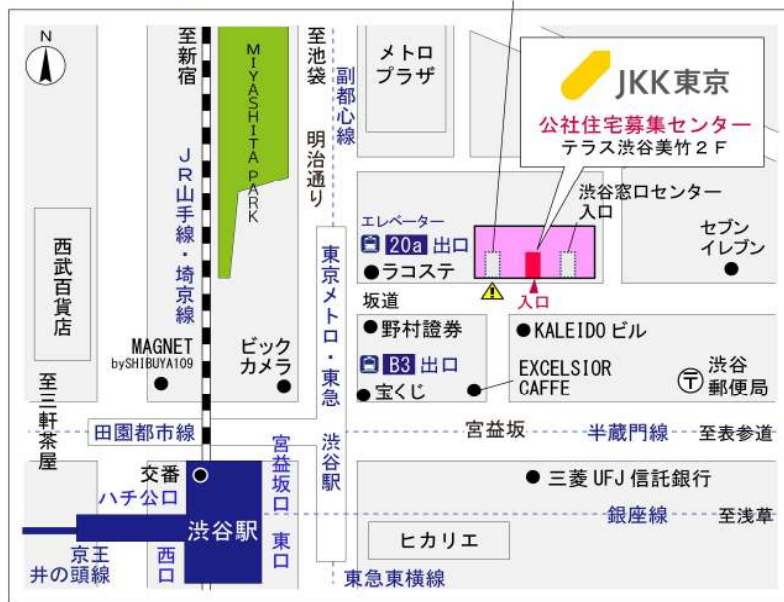

公社住宅募集センター

⚠住居スペースの入口です。正面中央の入り口をご利用ください。

※鍵の本数等により貸出ができない場合がありますので、事前にご確認ください