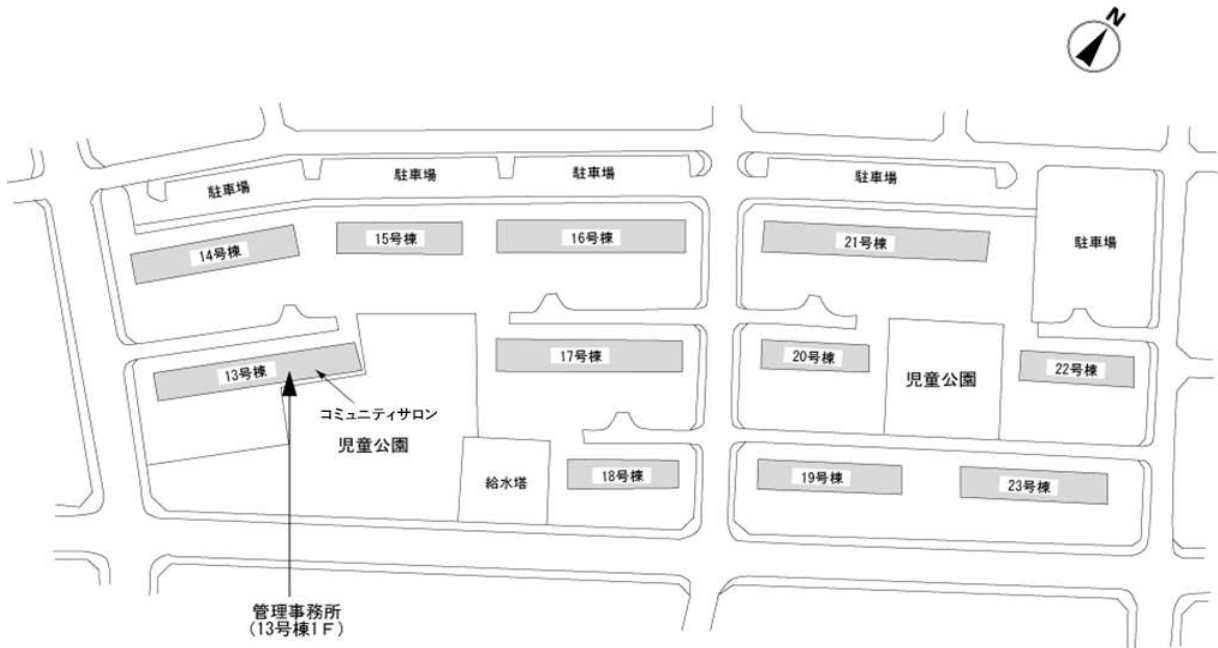

◇◆内見用鍵の貸出場所ご案内◆◇

お客様が内見される住宅の鍵の貸出場所は住宅内の管理事務所です。

下記の管理事務所へ事前にお電話にてご予約の上お越しください。

※管理事務所が定休日の場合、管轄窓口センターもしくは公社住宅募集センターでの貸出となります。
(鍵の本数及びフロントスタッフの巡回等により貸出ができない場合がありますので、事前にご確認ください)

内見住宅および鍵の貸出場所	霞台第二住宅管理事務所
	鍵の貸出場所 青梅市野上町3-9-1 13号棟内管理事務所
	J R 青梅線「河辺」 駅徒歩10分～14分（霞台第二：13号棟～23号棟）
	電話番号 0 4 2 - 8 2 3 - 1 2 8 6
	営業時間 9：00～17：00（水は15：00まで営業） （12：00～13：00は昼休み）
	定休日 木・年末年始（12/30～1/3）
貸出日時 月・火・金・土・日 9：00～16：00 （水曜のみ9：00～14：00）	
返却日時 貸出日当日、16：30まで （水曜のみ14：30まで）	

鍵の貸出場所

霞台第二住宅管理事務所

地図

鍵の貸出場所

配置図

◆◆管理事務所以外の内見鍵貸出場所ご案内◆◆

事前にお電話にてご予約の上お越しください。

電話番号 03-3409-2244(代)

鍵の貸出場所	鍵の貸出場所	立川窓口センター（12/29～1/3は年末年始休業） 立川市曙町2-34-7 ファーレイーストビル3階（1階はセブンイレブン他） JR中央線・青梅線・南武線「立川」駅北口より徒歩7分 多摩モノレール「立川北」駅より徒歩6分
	営業時間	9:00 ～ 18:00
	定休日	土・日・祝日・年末年始
	貸出日時	月・火・水・木・金 9:00 ～ 15:00
	返却日時	貸出日当日、17:30まで

立川窓口センター

鍵の貸出場所	鍵の貸出場所	公社住宅募集センター（12/29～1/3は年末年始休業） 渋谷区渋谷一丁目15番15号 テラス渋谷美竹2階 JR線、京王井の頭線、東京メトロ銀座線「渋谷」駅 宮益坂口徒歩5分 東京メトロ副都心線・半蔵門線、東急東横線・田園都市線「渋谷」駅B3または20a（エレベーター）出口徒歩1分
	営業時間	9:30 ～ 17:00
	定休日	日・祝日・年末年始
	貸出日時	月・火・水・木・金・土 9:30 ～ 14:00
	返却日時	貸出日当日、16:30まで