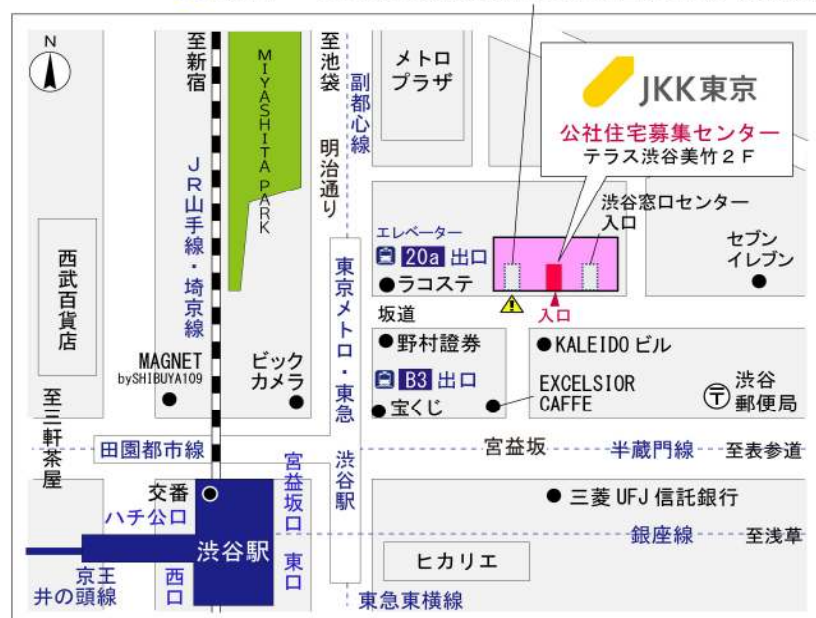

公社住宅募集センター

⚠住居スペースの入口です。正面中央の入り口をご利用ください。

※鍵の本数等により貸出ができない場合がありますので、事前にご確認ください