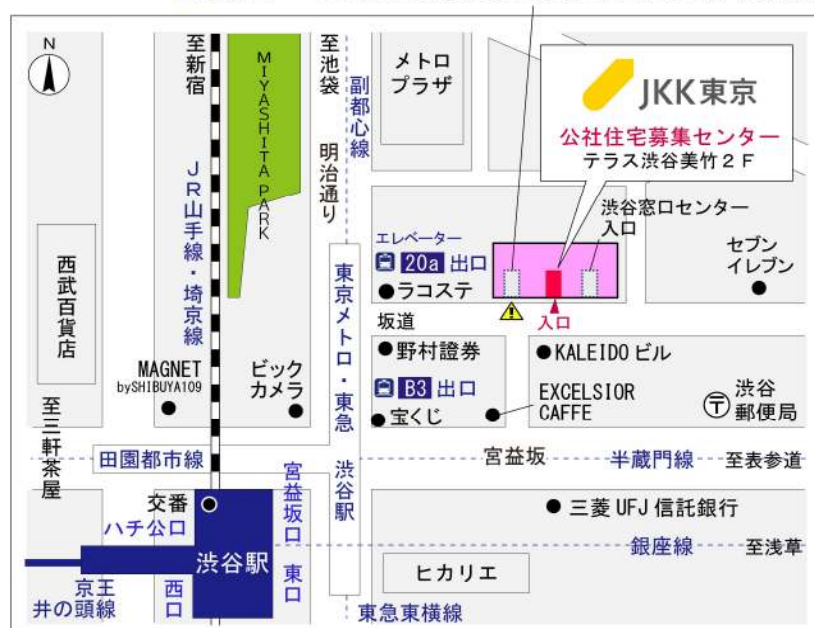

公社住宅募集センター

⚠住居スペースの入口です。正面中央の入り口をご利用ください。

※鍵の本数等により貸出ができない場合がありますので、事前にご確認ください