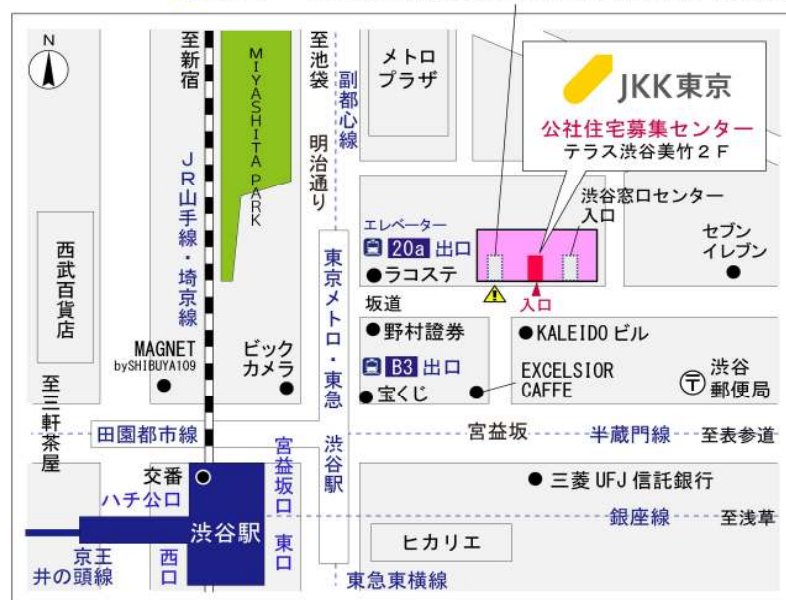

公社住宅募集センター

⚠ 住居スペースの入口です。正面中央の入り口をご利用ください。

※鍵の本数等により貸出ができない場合がありますので、事前にご確認ください