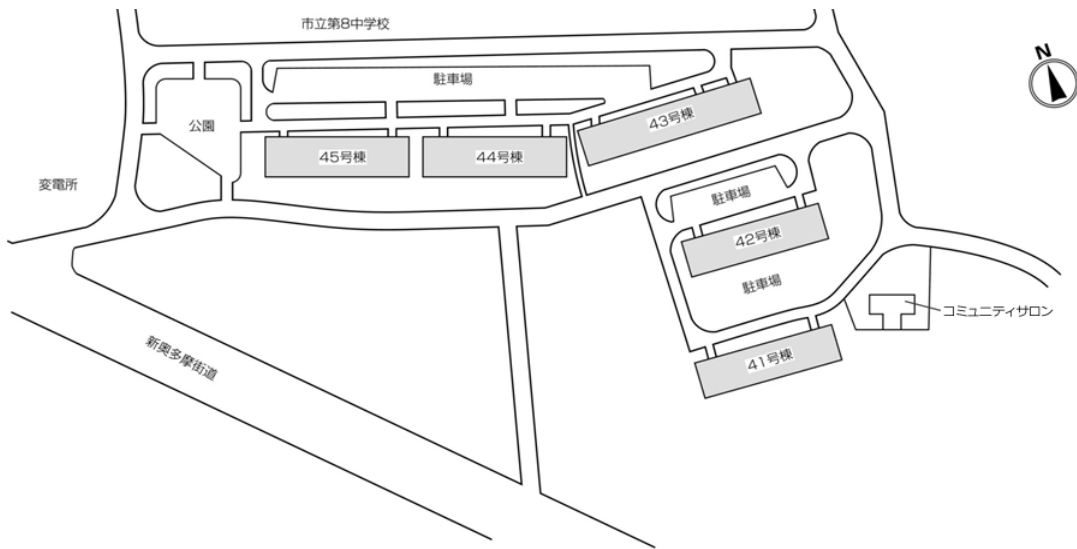

# ◇◆内見用鍵の貸出場所ご案内◆◇

下記の管理事務所へ事前にお電話にてご予約の上お越しください。

※管理事務所が定休日の場合、管轄窓口センターもしくは公社住宅募集センターでの貸出となります。  
(鍵の本数及びフロントスタッフの巡回等により貸出ができない場合がありますので、事前にご確認ください)

内見住宅	住宅名	富士見町東
	住所	立川市富士見町7-41ほか
	交通	JR中央線・青梅線・南武線「立川」駅バス約10分「富士見町七丁目」バス停徒歩3分～4分
鍵の貸出場所	鍵の貸出場所	<b>富士見町住宅管理事務所</b> 立川市富士見町6-15-1 管理事務所 JR中央線・青梅線・南武線「立川」駅バス約11分「富士見町団地」バス停徒歩2分～7分
	電話番号	042-522-3814
	営業時間	9:00～17:00 (水は15:00まで営業) (12:00～13:00は昼休み)
	定休日	木・年末年始(12/30～1/3)
	貸出日時	月・火・金・土・日 9:00～16:00 (水曜のみ9:00～14:00)
	返却日時	貸出日当日、16:30まで (水曜のみ14:30まで)

## 内見住宅および鍵の貸出場所

地図

内見住宅

富士見町東

配置図

鍵の貸出場所住宅

富士見町住宅管理事務所

配置図

# ◇◆管理事務所以外の内見鍵貸出場所ご案内◆◇

事前にお電話にてご予約の上お越しください。

電話番号 03-3409-2244(代)

鍵の貸出場所	鍵の貸出場所	<b>立川窓口センター（12/29～1/3は年末年始休業）</b> 立川市曙町2-34-7 ファーレイーストビル3階（1階はセブンイレブン他） JR中央線・青梅線・南武線「立川」駅北口より徒歩7分 多摩モノレール「立川北」駅より徒歩6分
	営業時間	9:00 ～ 18:00
	定休日	土・日・祝日・年末年始
	貸出日時	月・火・水・木・金 9:00 ～ 15:00
	返却日時	貸出日当日、17:30まで