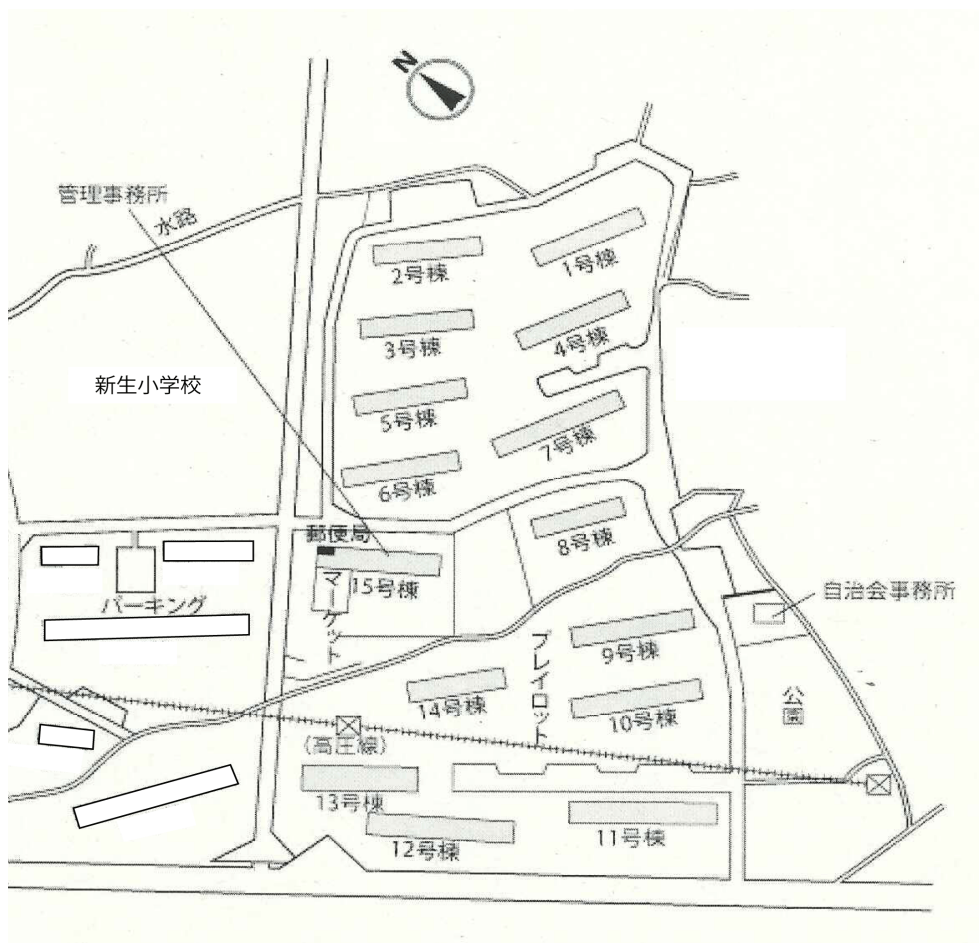

## 内見住宅および鍵の貸出場所

地図

内見住宅

富士見町東

配置図

鍵の貸出場所住宅

富士見町住宅管理事務所

配置図

# ◇◆管理事務所以外の内見鍵貸出場所ご案内◆◇

事前にお電話にてご予約の上お越しください。

電話番号 03-3409-2244(代)

鍵の貸出場所	鍵の貸出場所	<b>立川窓口センター（12/29～1/3は年末年始休業）</b> 立川市曙町2-34-7 ファーレイーストビル3階（1階はセブンイレブン他） JR中央線・青梅線・南武線「立川」駅北口より徒歩7分 多摩モノレール「立川北」駅より徒歩6分
	営業時間	9:00 ～ 18:00
	定休日	土・日・祝日・年末年始
	貸出日時	月・火・水・木・金 9:00 ～ 15:00
	返却日時	貸出日当日、17:30まで

立川窓口センター

鍵の貸出場所	鍵の貸出場所	<b>公社住宅募集センター（12/29～1/3は年末年始休業）</b> 渋谷区渋谷一丁目15番15号 テラス渋谷美竹2階 JR線、京王井の頭線、東京メトロ銀座線「渋谷」駅 宮益坂口徒歩5分 東京メトロ副都心線・半蔵門線、東急東横線・田園都市線「渋谷」駅B3または20a（エレベーター）出口徒歩1分
	営業時間	9:30 ～ 17:00
	定休日	日・祝日・年末年始
	貸出日時	月・火・水・木・金・土 9:30 ～ 14:00
	返却日時	貸出日当日、16:30まで