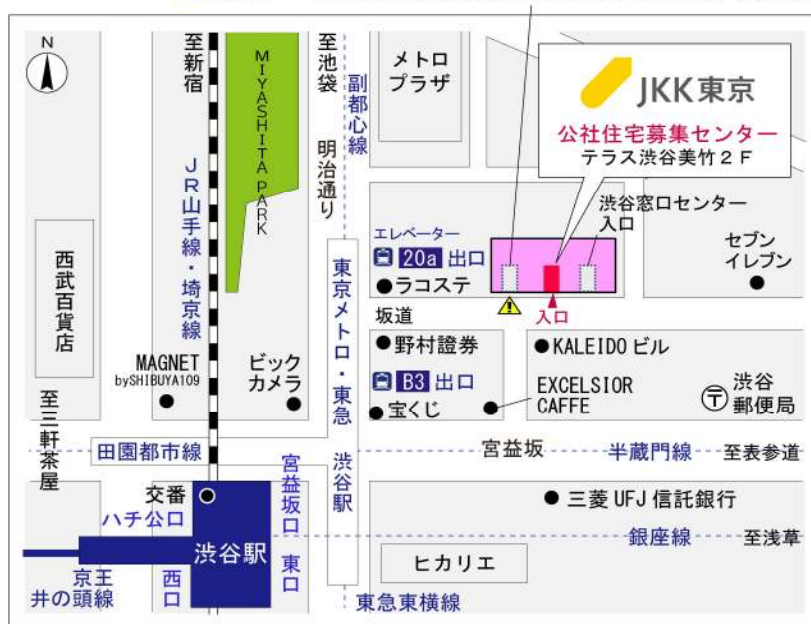

公社住宅募集センター

⚠ 住居スペースの入口です。正面中央の入り口をご利用ください。

※鍵の本数等により貸出ができない場合がありますので、事前にご確認ください