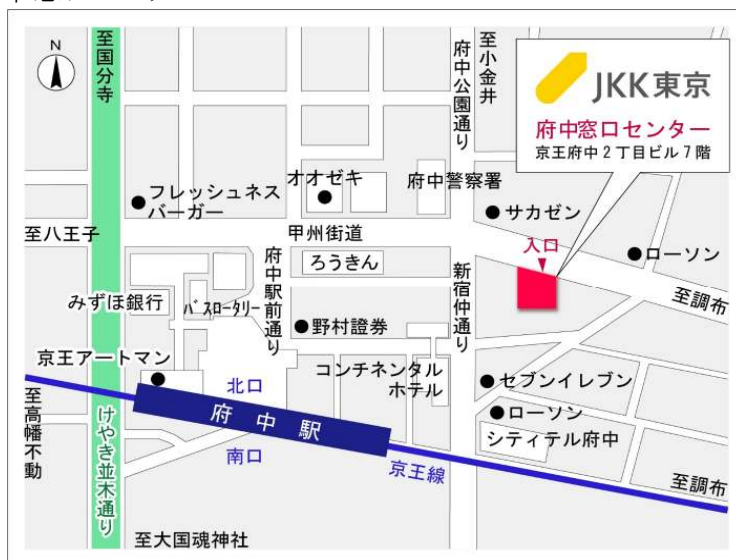

◇◆内見用鍵の貸出場所ご案内◆◇

お客様が内見される住宅の鍵の貸出場所は住宅内の管理事務所です。

下記の管理事務所へ事前にお電話にてご予約の上お越しください。

※管理事務所が定休日の場合、管轄窓口センターもしくは公社住宅募集センターでの貸出となります。
(鍵の本数及びフロントスタッフの巡回等により貸出ができない場合がありますので、事前にご確認ください)

内見住宅および鍵の貸出場所	鍵の貸出場所	トミンハイム鍵水管理事務所 八王子市鍵水2-82 管理事務所 京王相模原線「南大沢」駅徒歩18分～20分 京王相模原線「南大沢」駅バス約7分「三徳プラザ前」バス停徒歩3分～5分 京王相模原線「南大沢」駅バス約9分「児童公園」バス停徒歩1分～5分
	電話番号	042-676-3370
	営業時間	9:00～17:00 (水曜日は15:00まで営業) (12:00～13:00は昼休み)
	定休日	木・年末年始(12/30～1/3)
	貸出日時	月・火・金・土・日 9:00～16:00 (水曜日のみ 9:00～14:00)
	返却日時	貸出日当日 16:30まで (水曜日のみ14:30まで)

鍵の貸出場所

トミンハイム鍵水管理事務所

地図

鍵の貸出場所

配置図

◇◆管理事務所以外の内見鍵貸出場所ご案内◆◇

事前にお電話にてご予約の上お越しください。

電話番号 03-3409-2244(代)

鍵の貸出場所	鍵の貸出場所	府中窓口センター（12/29～1/3は年末年始休業） 府中市府中町2-1-14 京王府中2丁目ビル7階 京王線「府中」駅より徒歩3分
	営業時間	9:00 ～ 18:00
	定休日	土・日・祝日・年末年始
	貸出日時	月・火・水・木・金 9:00 ～ 15:00
	返却日時	貸出日当日、17:30まで

府中窓口センター

鍵の貸出場所	鍵の貸出場所	公社住宅募集センター（12/29～1/3は年末年始休業） 渋谷区渋谷一丁目15番15号 テラス渋谷美竹2階 JR線、京王井の頭線、東京メトロ銀座線「渋谷」駅 宮益坂口徒歩5分 東京メトロ副都心線・半蔵門線、東急東横線・田園都市線「渋谷」駅B3または20a (エレベーター) 出口徒歩1分
	営業時間	9:30 ～ 17:00
	定休日	日・祝日・年末年始
	貸出日時	月・火・水・木・金・土 9:30 ～ 14:00
	返却日時	貸出日当日、16:30まで