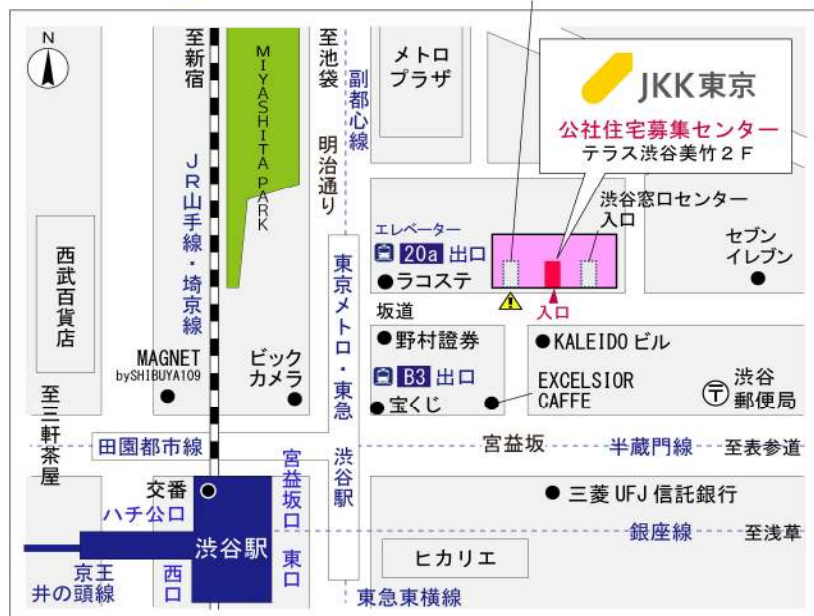

公社住宅募集センター

⚠住居スペースの入口です。正面中央の入り口をご利用ください。

※鍵の本数等により貸出ができない場合がありますので、事前にご確認ください