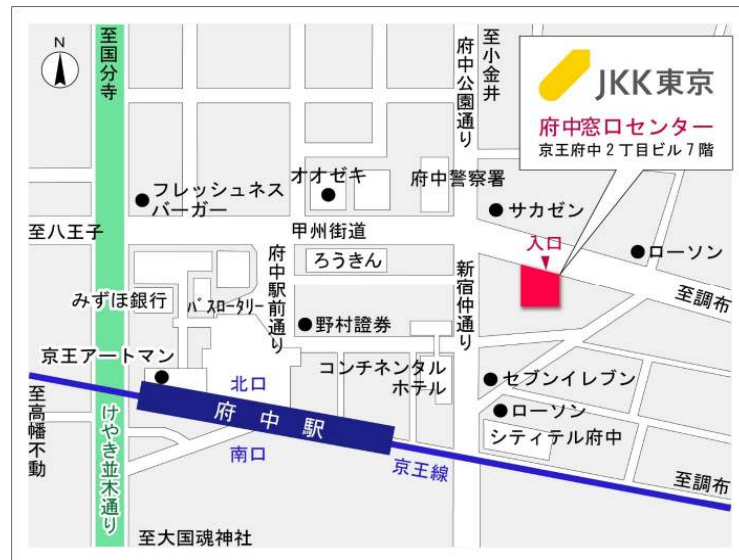

◇◆管理事務所以外の内見鍵貸出場所ご案内◆◇

事前にお電話にてご予約の上お越しください。

電話番号 03-3409-2244(代)

鍵の貸出場所	鍵の貸出場所	府中窓口センター（12/29～1/3は年末年始休業） 府中市府中町2-1-14 京王府中2丁目ビル7階 京王線「府中」駅より徒歩3分
	営業時間	9:00 ～ 18:00
	定休日	土・日・祝日・年末年始
	貸出日時	月・火・水・木・金 9:00 ～ 15:00
	返却日時	貸出日当日、17:30まで

府中窓口センター

鍵の貸出場所	鍵の貸出場所	公社住宅募集センター（12/29～1/3は年末年始休業） 渋谷区渋谷一丁目15番15号 テラス渋谷美竹2階 JR線、京王井の頭線、東京メトロ銀座線「渋谷」駅 宮益坂口徒歩5分 東京メトロ副都心線・半蔵門線、東急東横線・田園都市線「渋谷」駅B3または20a（エレベーター）出口徒歩1分
	営業時間	9:30 ～ 17:00
	定休日	日・祝日・年末年始
	貸出日時	月・火・水・木・金・土 9:30 ～ 14:00
	返却日時	貸出日当日、16:30まで