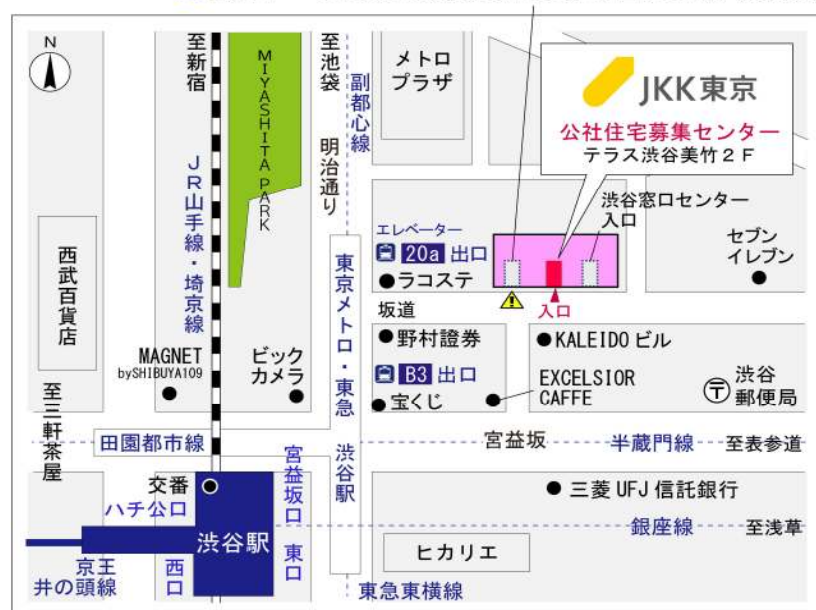

公社住宅募集センター

⚠住居スペースの入口です。正面中央の入り口をご利用ください。

※鍵の本数等により貸出ができない場合がありますので、事前にご確認ください