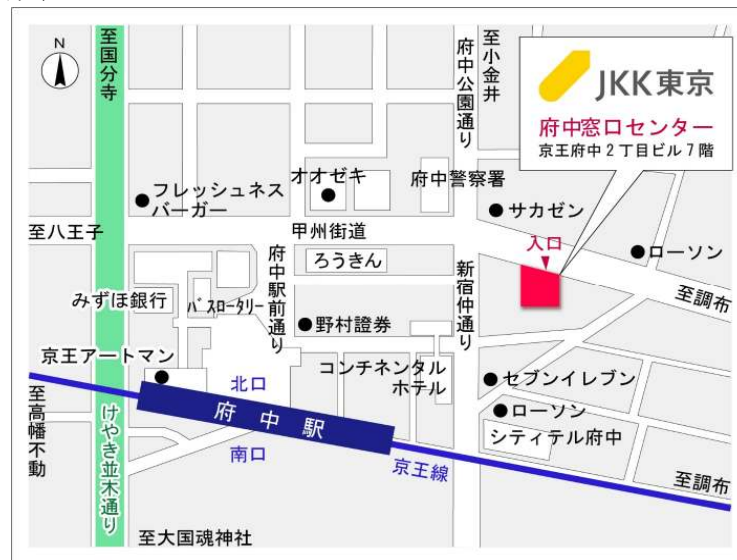

◇◆内見用鍵の貸出場所ご案内◆◇

お客様が内見される住宅の鍵の貸出場所は住宅内の管理事務所です。

下記の管理事務所へ事前にお電話にてご予約の上お越しください。

※管理事務所が定休日の場合、管轄窓口センターもしくは公社住宅募集センターでの貸出となります。
(鍵の本数及びフロントスタッフの巡回等により貸出ができない場合がありますので、事前にご確認ください)

内見住宅および鍵の貸出場所	トミンハイム南大沢東管理事務所
	鍵の貸出場所 八王子市南大沢3-16-2 管理事務所 京王相模原線「南大沢」駅徒歩17分～20分 京王相模原線「南大沢」駅バス約5分「南大沢団地」バス停徒歩3分～5分
	電話番号 042-674-5315
	営業時間 9:00～17:00 (水曜日は15:00まで営業) (12:00～13:00は昼休み)
	定休日 木・年末年始(12/30～1/3)
	貸出日時 月・火・金・土・日 9:00～16:00 (水曜日のみ 9:00～14:00)
返却日時 貸出日当日 16:30まで (水曜日のみ14:30まで)	

鍵の貸出場所

トミンハイム南大沢東管理事務所

地図

鍵の貸出場所

配置図

◇◆管理事務所以外の内見鍵貸出場所ご案内◆◇

事前にお電話にてご予約の上お越しください。

電話番号 03-3409-2244(代)

鍵の貸出場所	鍵の貸出場所	府中窓口センター（12/29～1/3は年末年始休業） 府中市府中町2-1-14 京王府中2丁目ビル7階 京王線「府中」駅より徒歩3分
	営業時間	9:00 ～ 18:00
	定休日	土・日・祝日・年末年始
	貸出日時	月・火・水・木・金 9:00 ～ 15:00
	返却日時	貸出日当日、17:30まで

府中窓口センター

鍵の貸出場所	鍵の貸出場所	公社住宅募集センター（12/29～1/3は年末年始休業） 渋谷区渋谷一丁目15番15号 テラス渋谷美竹2階 JR線、京王井の頭線、東京メトロ銀座線「渋谷」駅 宮益坂口徒歩5分 東京メトロ副都心線・半蔵門線、東急東横線・田園都市線「渋谷」駅B3または20a（エレベーター）出口徒歩1分
	営業時間	9:30 ～ 17:00
	定休日	日・祝日・年末年始
	貸出日時	月・火・水・木・金・土 9:30 ～ 14:00
	返却日時	貸出日当日、16:30まで