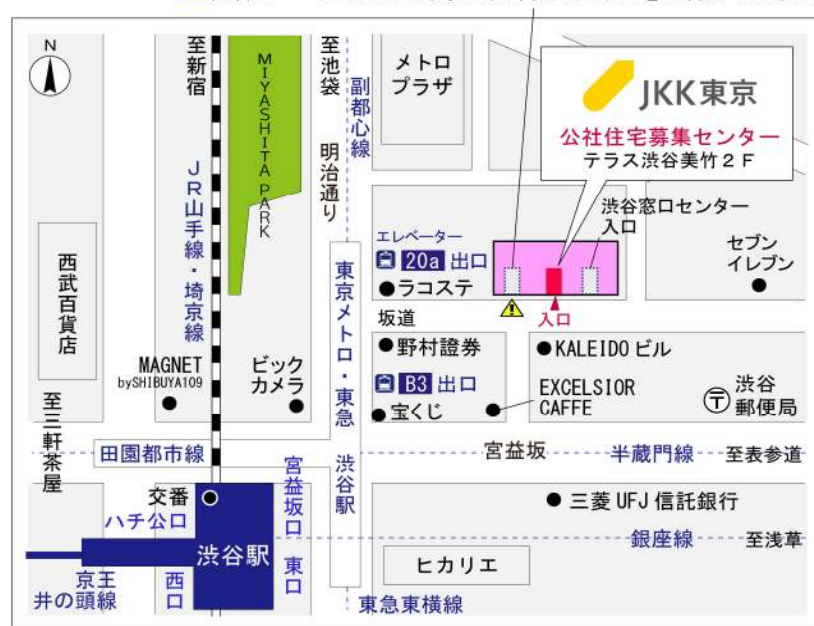

公社住宅募集センター

⚠ 住居スペースの入口です。正面中央の入り口をご利用ください。

※鍵の本数等により貸出ができない場合がありますので、事前にご確認ください