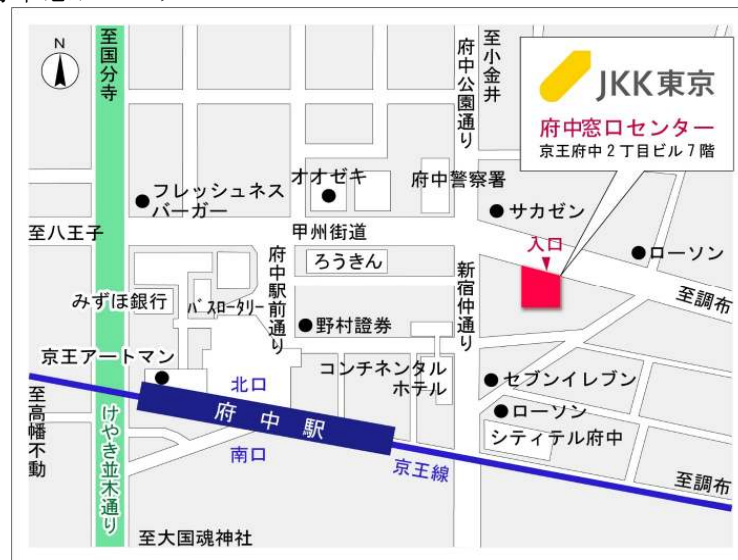

鍵の貸出場所

## トミンハイム上柚木管理事務所

地図

配置図

# ◇◆管理事務所以外の内見鍵貸出場所ご案内◆◇

事前にお電話にてご予約の上お越しください。

電話番号 03-3409-2244(代)

鍵の貸出場所	鍵の貸出場所	府中窓口センター（12/29～1/3は年末年始休業） 府中市府中町2-1-14 京王府中2丁目ビル7階 京王線「府中」駅より徒歩3分
	営業時間	9:00 ～ 18:00
	定休日	土・日・祝日・年末年始
	貸出日時	月・火・水・木・金 9:00 ～ 15:00
	返却日時	貸出日当日、17:30まで

府中窓口センター

鍵の貸出場所	鍵の貸出場所	公社住宅募集センター（12/29～1/3は年末年始休業） 渋谷区渋谷一丁目15番15号 テラス渋谷美竹2階 JR線、京王井の頭線、東京メトロ銀座線「渋谷」駅 宮益坂口徒歩5分 東京メトロ副都心線・半蔵門線、東急東横線・田園都市線「渋谷」駅B3または20a (エレベーター) 出口徒歩1分
	営業時間	9:30 ～ 17:00
	定休日	日・祝日・年末年始
	貸出日時	月・火・水・木・金・土 9:30 ～ 14:00
	返却日時	貸出日当日、16:30まで