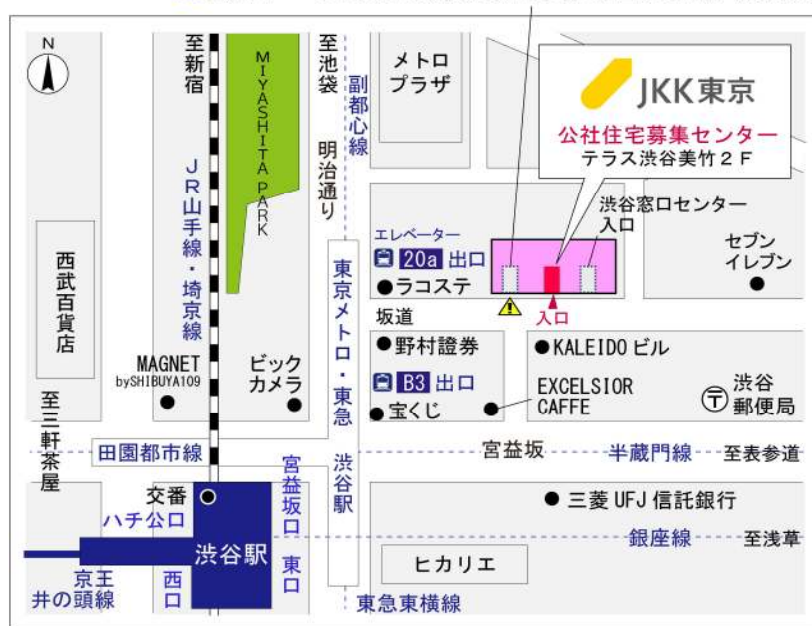

公社住宅募集センター

⚠ 住居スペースの入口です。正面中央の入り口をご利用ください。

※鍵の本数等により貸出ができない場合がありますので、事前にご確認ください