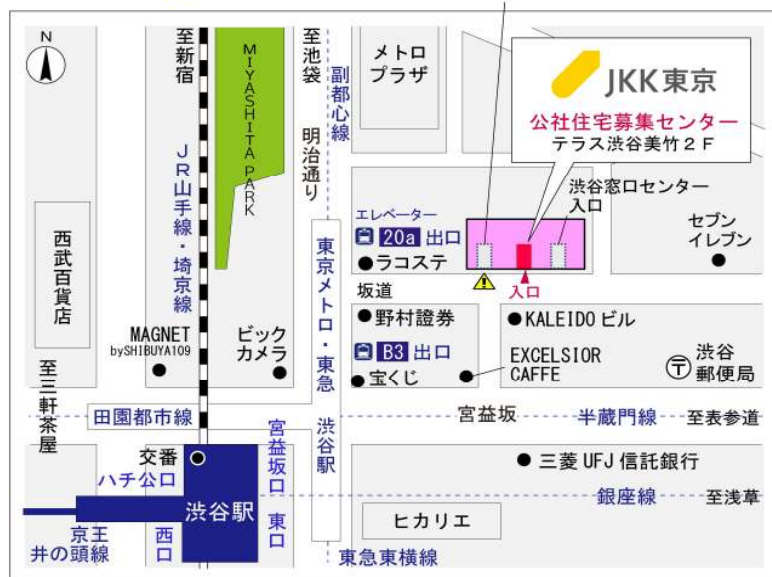

公社住宅募集センター

⚠ 住居スペースの入口です。正面中央の入り口をご利用ください。

※鍵の本数等により貸出ができない場合がありますので、事前にご確認ください