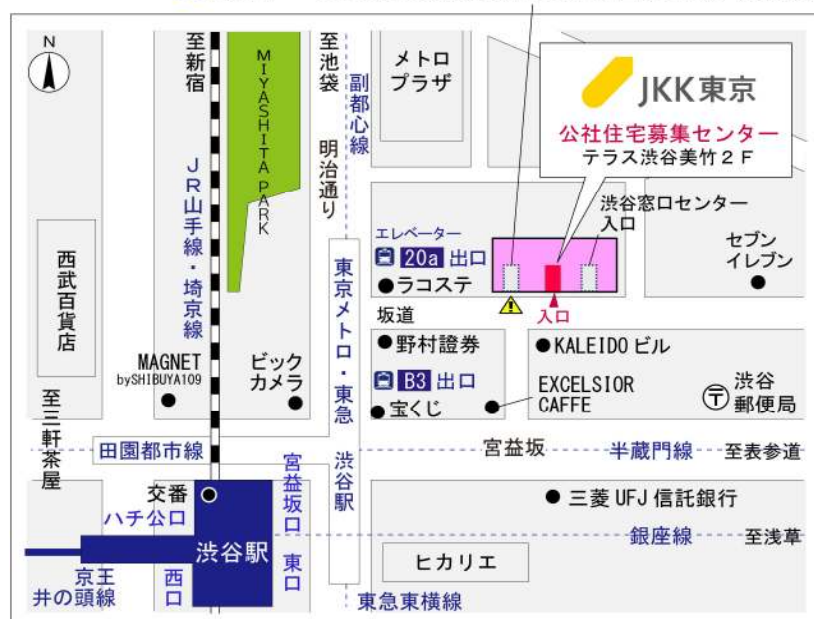

公社住宅募集センター

⚠住居スペースの入口です。正面中央の入り口をご利用ください。

※鍵の本数等により貸出ができない場合がありますので、事前にご確認ください