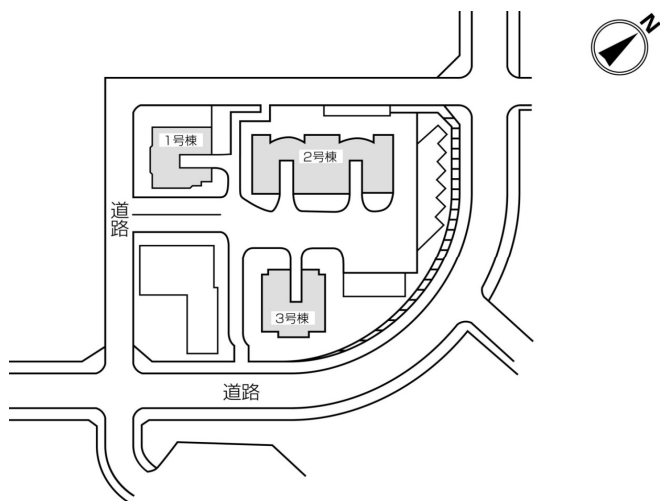

# ◇◆内見用鍵の貸出場所ご案内◆◇

下記の管理事務所へ事前にお電話にてご予約の上お越しください。

※管理事務所が定休日の場合、管轄窓口センターもしくは公社住宅募集センターでの貸出となります。  
 (鍵の本数及びフロントスタッフの巡回等により貸出ができない場合がありますので、事前にご確認ください)

内見住宅	住宅名	コーシャハイム松が谷第二
	住所	八王子市松が谷15-1ほか
	交通	多摩都市モノレール「松が谷」駅徒歩11分～12分 京王相模原線、小田急多摩線、多摩都市モノレール「多摩センター」駅バス約9分 「松が谷」バス停徒歩3分～4分

## 内見住宅および鍵の貸出場所

地図

内見住宅

コーシャハイム松が谷第二

配置図

鍵の貸出場所住宅

松が谷住宅管理事務所

松が谷第二住宅

配置図