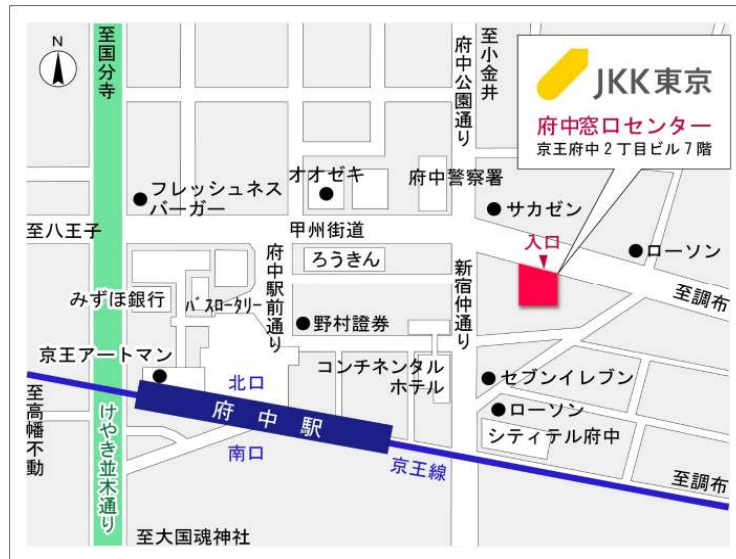

◇◆管理事務所以外の内見鍵貸出場所ご案内◆◇

事前にお電話にてご予約の上お越しください。

電話番号 03-3409-2244(代)

鍵の貸出場所	鍵の貸出場所	府中窓口センター（12/29～1/3は年末年始休業） 府中市府中町2-1-14 京王府中2丁目ビル7階 京王線「府中」駅より徒歩3分
	営業時間	9:00 ～ 18:00
	定休日	土・日・祝日・年末年始
	貸出日時	月・火・水・木・金 9:00 ～ 15:00
	返却日時	貸出日当日、17:30まで

府中窓口センター

鍵の貸出場所	鍵の貸出場所	公社住宅募集センター（12/29～1/3は年末年始休業） 渋谷区渋谷一丁目15番15号 テラス渋谷美竹2階 JR線、京王井の頭線、東京メトロ銀座線「渋谷」駅 宮益坂口徒歩5分 東京メトロ副都心線・半蔵門線、東急東横線・田園都市線「渋谷」駅B3または20a（エレベーター）出口徒歩1分
	営業時間	9:30 ～ 17:00
	定休日	日・祝日・年末年始
	貸出日時	月・火・水・木・金・土 9:30 ～ 14:00
	返却日時	貸出日当日、16:30まで