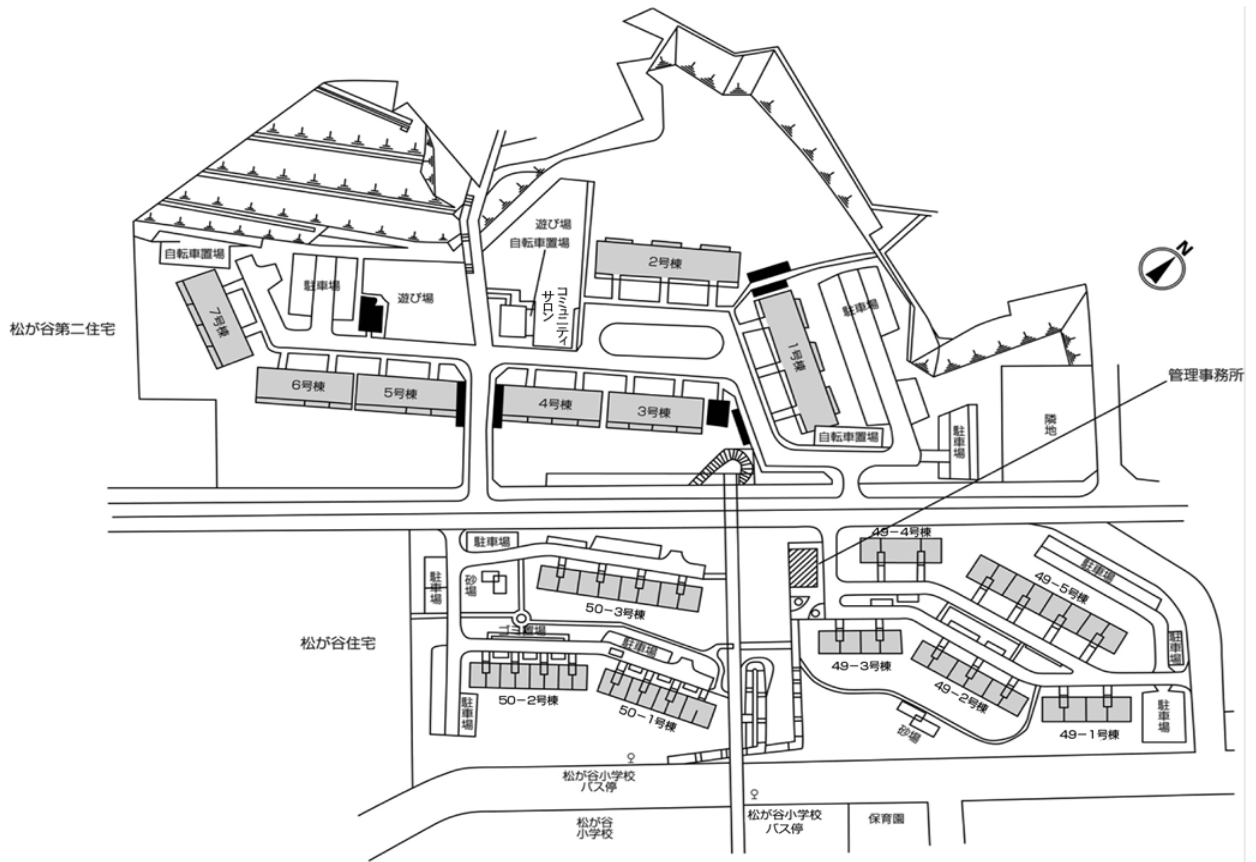

◇◆内見用鍵の貸出場所ご案内◆◇

下記の管理事務所へ事前にお電話にてご予約の上お越しください。

※管理事務所が定休日の場合、管轄窓口センターもしくは公社住宅募集センターでの貸出となります。
 (鍵の本数及びフロントスタッフの巡回等により貸出ができない場合がありますので、事前にご確認ください)

内見住宅	住宅名	松が谷第二
	住所	八王子市松が谷59-1ほか
	交通	多摩都市モノレール「松が谷」駅徒歩15分～17分 京王相模原線、小田急多摩線、多摩都市モノレール「多摩センター」駅バス約10分 「松が谷小学校」バス停徒歩4分～5分

鍵の貸出場所	松が谷住宅管理事務所	
	鍵の貸出場所 八王子市松が谷49-6 管理事務所 多摩都市モノレール「松が谷」駅徒歩13分～16分 京王相模原線、小田急多摩線、多摩都市モノレール「多摩センター」駅バス約10分 「松が谷小学校」バス停徒歩3分～4分	
	電話番号	042-676-2042
	営業時間	9:00～17:00 (水は15:00まで営業) (12:00～13:00は昼休み)
	定休日	木・年末年始(12/30～1/3)
	貸出日時	月・火・金・土・日 9:00～16:00 (水曜のみ9:00～14:00)
	返却日時	貸出日当日、16:30まで (水曜のみ14:30まで)

内見住宅および鍵の貸出場所.....

地図

松が谷住宅管理事務所

配置図

◇◆管理事務所以外の内見鍵貸出場所ご案内◆◇

事前にお電話にてご予約の上お越しください。

電話番号 03-3409-2244(代)

鍵の貸出場所	鍵の貸出場所	府中窓口センター（12/29～1/3は年末年始休業） 府中市府中町2-1-14 京王府中2丁目ビル7階 京王線「府中」駅より徒歩3分
	営業時間	9:00 ～ 18:00
	定休日	土・日・祝日・年末年始
	貸出日時	月・火・水・木・金 9:00 ～ 15:00
	返却日時	貸出日当日、17:30まで