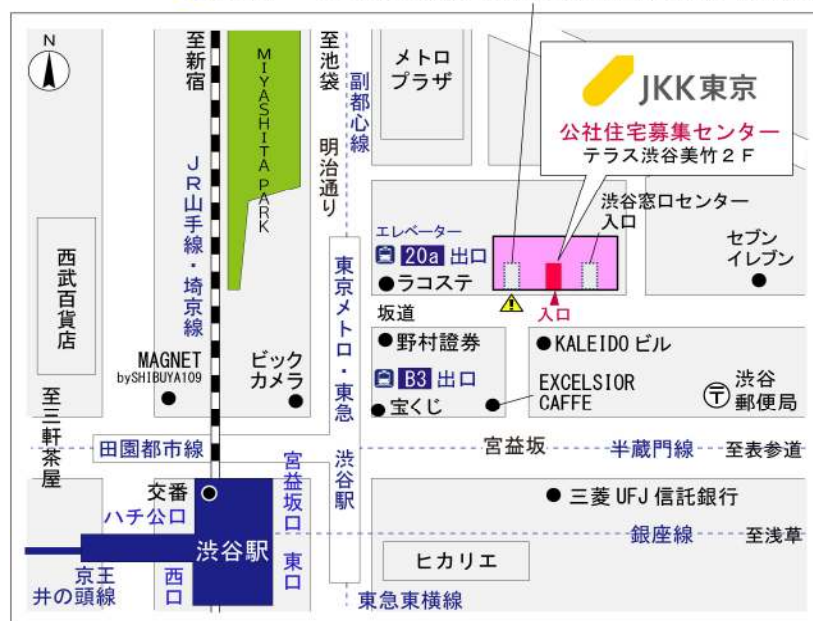

公社住宅募集センター

▲住居スペースの入口です。正面中央の入り口をご利用ください。

※鍵の本数等により貸出ができない場合がありますので、事前にご確認ください