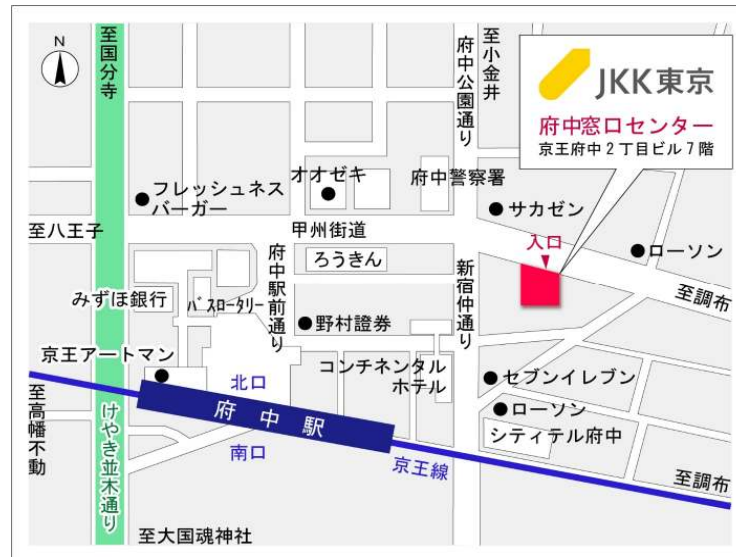

◇◆内見用鍵の貸出場所ご案内◆◇

下記の管理事務所へ事前にお電話にてご予約の上お越しください。

※管理事務所が定休日の場合、管轄窓口センターもしくは公社住宅募集センターでの貸出となります。
 (鍵の本数及びフロントスタッフの巡回等により貸出ができない場合がありますので、事前にご確認ください)

内見住宅	住宅名	松が谷第二
	住所	八王子市松が谷59-1ほか
	交通	多摩都市モノレール「松が谷」駅徒歩15分～17分 京王相模原線、小田急多摩線、多摩都市モノレール「多摩センター」駅バス約10分 「松が谷小学校」バス停徒歩4分～5分

鍵の貸出場所	松が谷住宅管理事務所	
	鍵の貸出場所 八王子市松が谷49-6 管理事務所 多摩都市モノレール「松が谷」駅徒歩13分～16分 京王相模原線、小田急多摩線、多摩都市モノレール「多摩センター」駅バス約10分 「松が谷小学校」バス停徒歩3分～4分	
	電話番号	042-676-2042
	営業時間	9:00～17:00 (水は15:00まで営業) (12:00～13:00は昼休み)
	定休日	木・年末年始(12/30～1/3)
	貸出日時	月・火・金・土・日 9:00～16:00 (水曜のみ9:00～14:00)
	返却日時	貸出日当日、16:30まで (水曜のみ14:30まで)

内見住宅および鍵の貸出場所.....

地図

松が谷住宅管理事務所

配置図

◇◆管理事務所以外の内見鍵貸出場所ご案内◆◇

事前にお電話にてご予約の上お越しください。

電話番号 03-3409-2244(代)

鍵の貸出場所	鍵の貸出場所	府中窓口センター（12/29～1/3は年末年始休業） 府中市府中町2-1-14 京王府中2丁目ビル7階 京王線「府中」駅より徒歩3分
	営業時間	9:00 ～ 18:00
	定休日	土・日・祝日・年末年始
	貸出日時	月・火・水・木・金 9:00 ～ 15:00
	返却日時	貸出日当日、17:30まで

府中窓口センター

鍵の貸出場所	鍵の貸出場所	公社住宅募集センター（12/29～1/3は年末年始休業） 渋谷区渋谷一丁目15番15号 テラス渋谷美竹2階 JR線、京王井の頭線、東京メトロ銀座線「渋谷」駅 宮益坂口徒歩5分 東京メトロ副都心線・半蔵門線、東急東横線・田園都市線「渋谷」駅B3または20a（エレベーター）出口徒歩1分
	営業時間	9:30 ～ 17:00
	定休日	日・祝日・年末年始
	貸出日時	月・火・水・木・金・土 9:30 ～ 14:00
	返却日時	貸出日当日、16:30まで