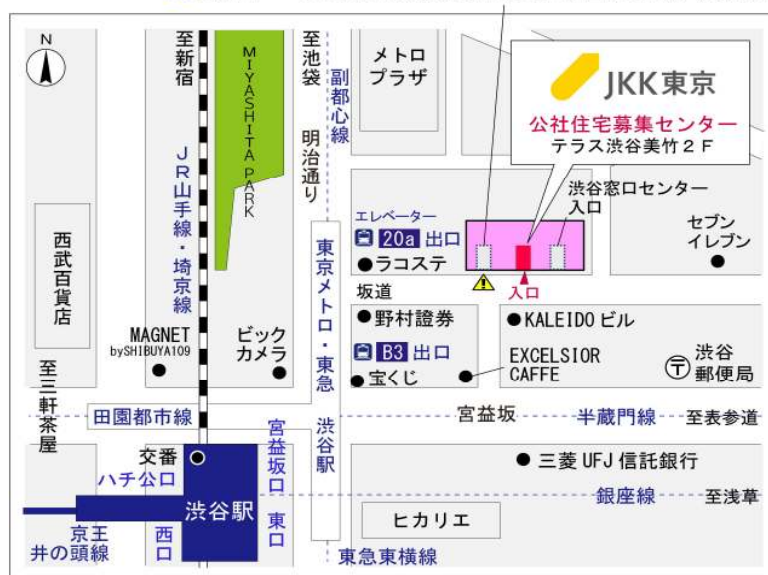

公社住宅募集センター

▲住居スペースの入口です。正面中央の入り口をご利用ください。

※鍵の本数等により貸出ができない場合がありますので、事前にご確認ください