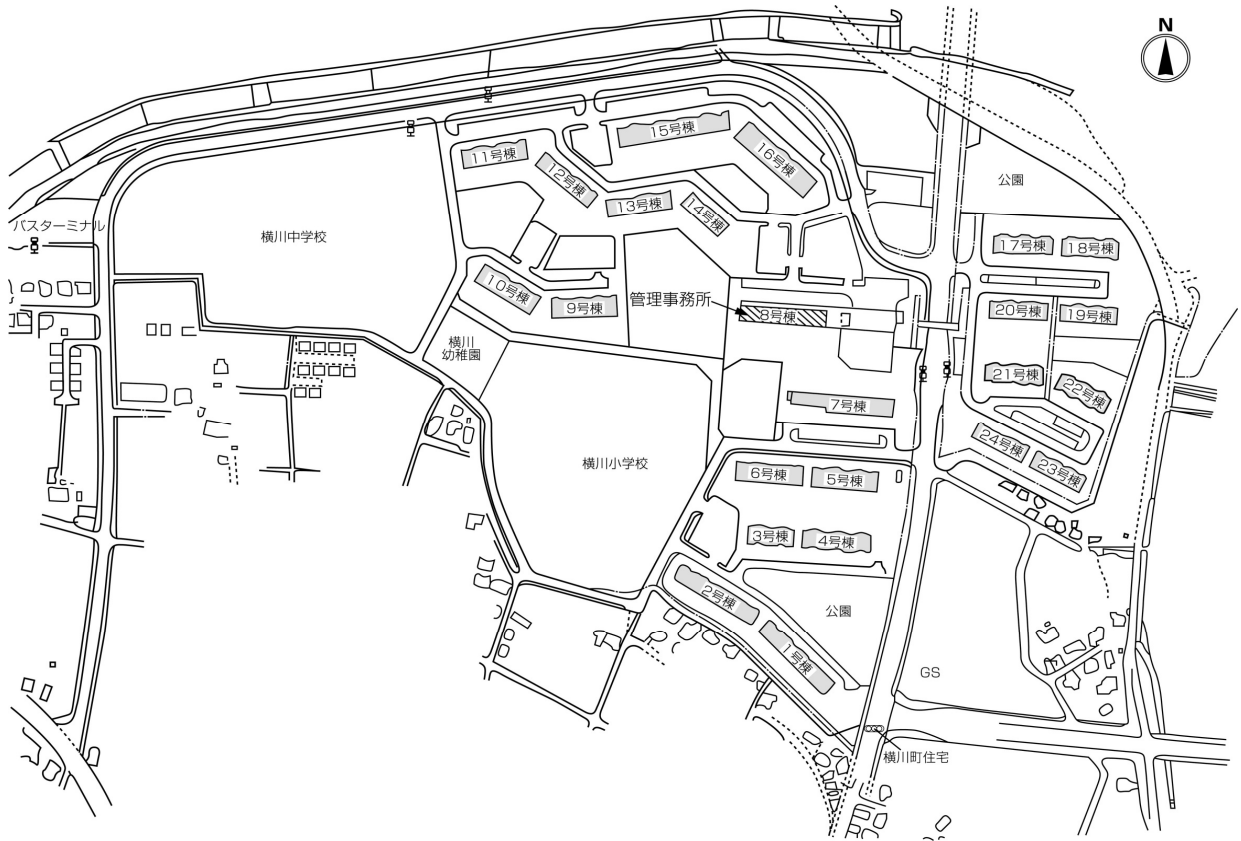

# ◇◆内見用鍵の貸出場所ご案内◆◇

お客様が内見される住宅の鍵の貸出場所は住宅内の管理事務所です。

下記の管理事務所へ**事前にお電話にてご予約の上お越しください。**

**※管理事務所が定休日の場合、管轄窓口センターもしくは公社住宅募集センターでの貸出となります。**  
 (鍵の本数及びフロントスタッフの巡回等により貸出ができない場合がありますので、事前にご確認ください)

内見住宅および鍵の貸出場所	<b>横川町住宅管理事務所</b>
	鍵の貸出場所 八王子市横川町108 8号棟111号室 JR中央線「西八王子」駅バス約12分「住宅中央」バス停徒歩1分～5分 JR中央線・横浜線・八高線「八王子」駅バス約14分「住宅中央」バス停徒歩1分～5分 京王線「京王八王子」駅バス約24分「住宅中央」バス停徒歩1分～5分
	電話番号 042-623-6858
	営業時間 9:00～17:00 (水曜日は15:00まで営業) (12:00～13:00は昼休み)
	定休日 木・年末年始(12/30～1/3)
	貸出日時 月・火・金・土・日 9:00～16:00 (水曜日のみ 9:00～14:00)
返却日時 貸出日当日 16:30まで (水曜日のみ14:30まで)	

## 鍵の貸出場所

### 横川町住宅管理事務所

地図

鍵の貸出場所

配置図