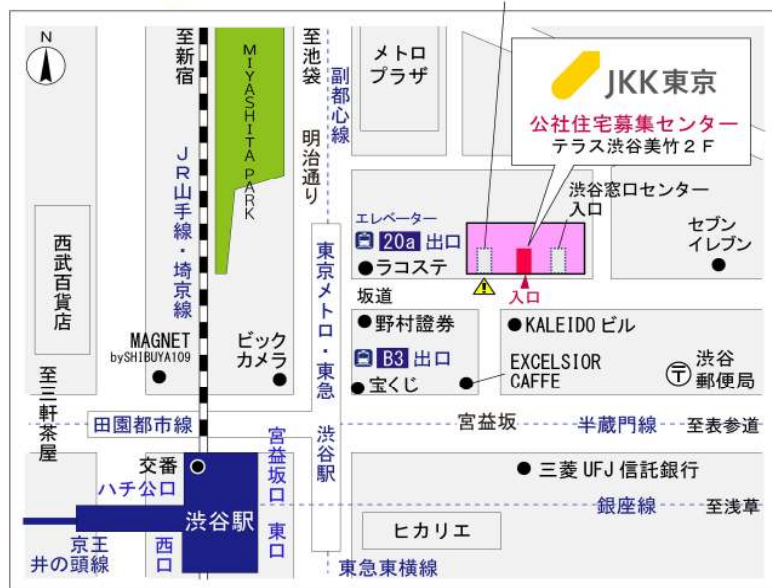

公社住宅募集センター

⚠住居スペースの入口です。正面中央の入り口をご利用ください。

※鍵の本数等により貸出ができない場合がありますので、事前にご確認ください