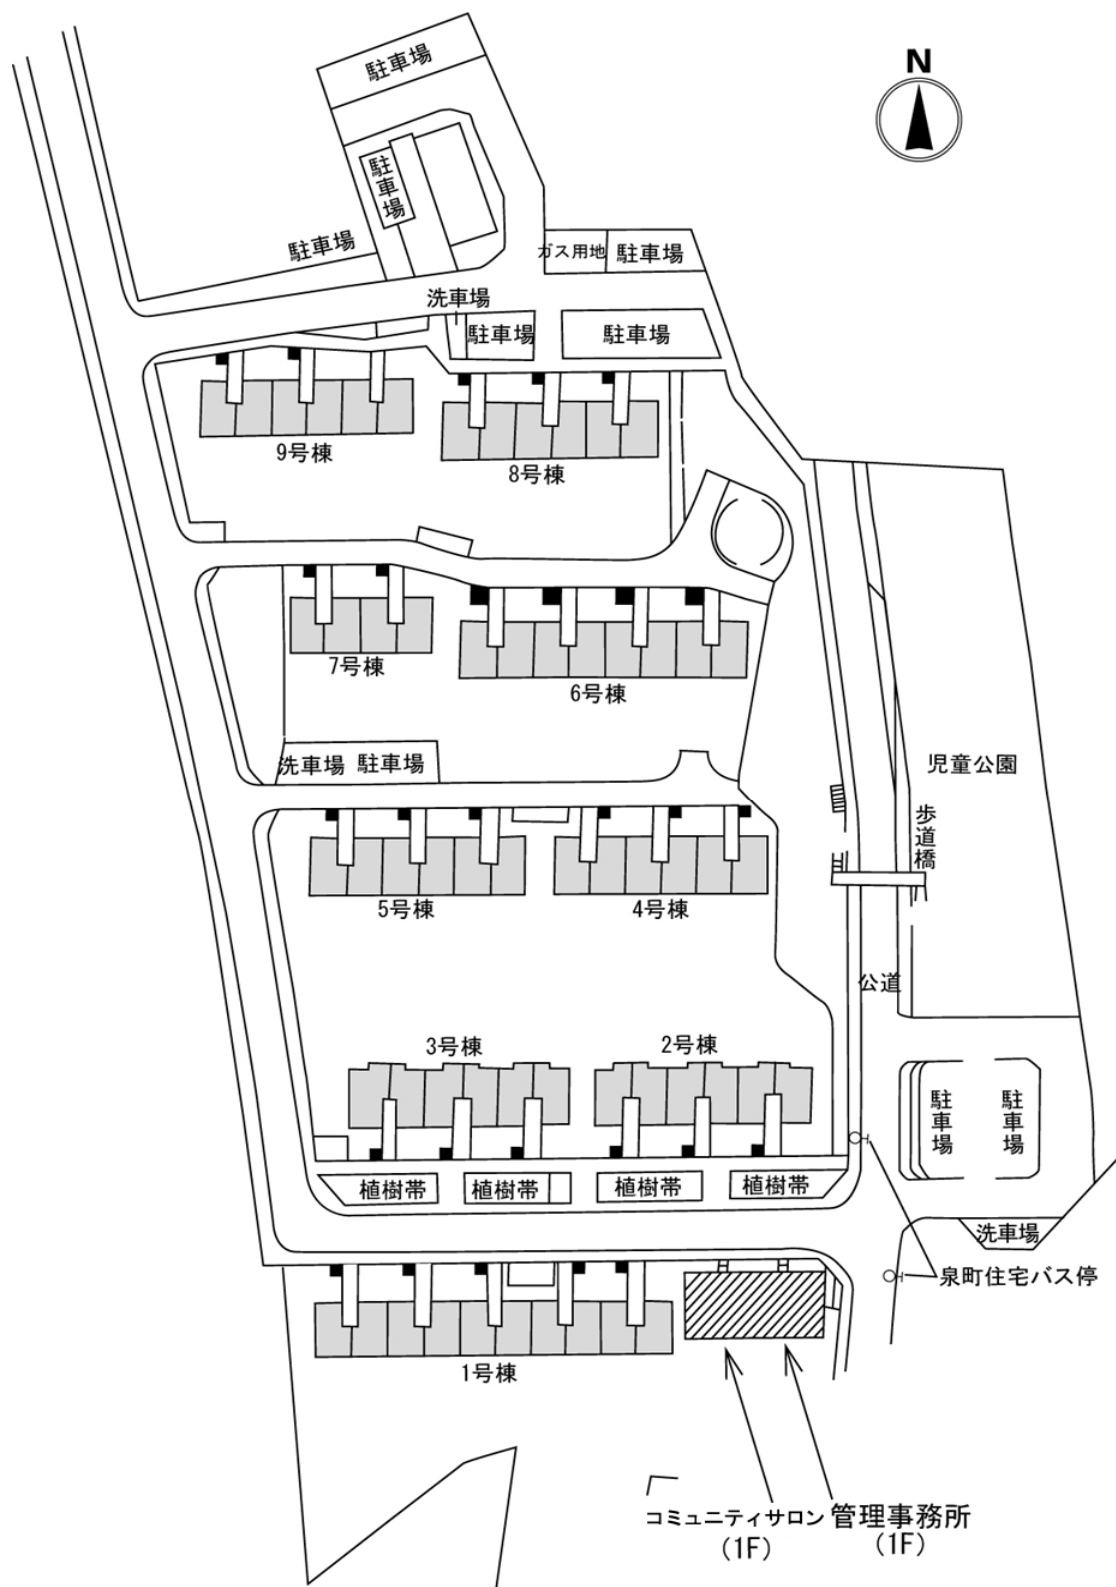

◇◆内見用鍵の貸出場所ご案内◆◇

お客様が内見される住宅の鍵の貸出場所は住宅内の管理事務所です。

下記の管理事務所へ事前にお電話にてご予約の上お越しください。

※管理事務所が定休日の場合、管轄窓口センターもしくは公社住宅募集センターでの貸出となります。
(鍵の本数及びフロントスタッフの巡回等により貸出ができない場合がありますので、事前にご確認ください)

| | | |
|---------------|---------------|--|
| 内見住宅および鍵の貸出場所 | 鍵の貸出場所 | 八王子泉町住宅管理事務所 八王子市泉町688 管理事務所 JR中央線「西八王子」駅バス約23分「泉町住宅」バス停徒歩1分～3分 JR中央線・横浜線・八高線「八王子」駅バス約18分「四谷中入口」バス停徒歩3分～5分 京王線「京王八王子」駅バス約29分「四谷中入口」バス停徒歩3分～5分 |
| | 電話番号 | 042-622-3130 |
| | 営業時間 | 9:00～17:00 (水曜日は15:00まで営業) (12:00～13:00は昼休み) |
| | 定休日 | 木・年末年始(12/30～1/3) |
| | 貸出日時 | 月・火・金・土・日 9:00～16:00 (水曜日のみ 9:00～14:00) |
| | 返却日時 | 貸出日当日 16:30まで (水曜日のみ14:30まで) |

鍵の貸出場所

八王子泉町住宅管理事務所

地図

鍵の貸出場所

配置図

◆◆管理事務所以外の内見鍵貸出場所ご案内◆◆

事前にお電話にてご予約の上お越しください。

電話番号 03-3409-2244(代)

| | | |
|--------|--------|---|
| 鍵の貸出場所 | 鍵の貸出場所 | 立川窓口センター（12/29～1/3は年末年始休業） 立川市曙町2-34-7 ファーレイーストビル3階（1階はセブンイレブン他） JR中央線・青梅線・南武線「立川」駅北口より徒歩7分 多摩モノレール「立川北」駅より徒歩6分 |
| | 営業時間 | 9:00 ～ 18:00 |
| | 定休日 | 土・日・祝日・年末年始 |
| | 貸出日時 | 月・火・水・木・金 9:00 ～ 15:00 |
| | 返却日時 | 貸出日当日、17:30まで |
| | | |