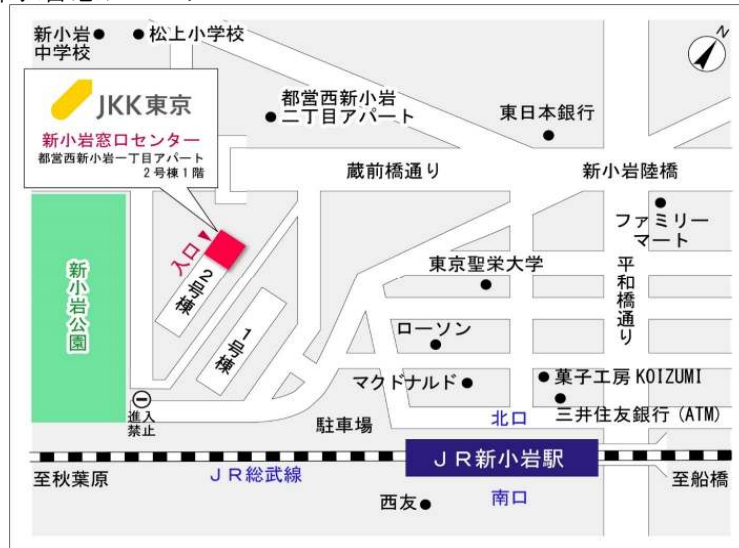

◇◆内見用鍵の貸出場所ご案内◆◇

下記の管理事務所へ事前にお電話にてご予約の上お越しください。

※管理事務所が定休日の場合、管轄窓口センターもしくは公社住宅募集センターでの貸出となります。
 (鍵の本数及びフロントスタッフの巡回等により貸出ができない場合がありますので、事前にご確認ください)

内見住宅	住宅名	トミンハイム南篠崎町五丁目第2
	住所	江戸川区南篠崎町5-13-40、41
	交通	都営地下鉄新宿線「瑞江」駅徒歩19分～20分 都営地下鉄新宿線「瑞江」駅バス約9分「王子マテリア」バス停徒歩4分～6分

鍵の貸出場所	鍵の貸出場所	トミンハイム南篠崎町五丁目管理事務所 江戸川区南篠崎町5-13-24 管理事務所 都営地下鉄新宿線「瑞江」駅徒歩20分 都営地下鉄新宿線「瑞江」駅バス約10分「王子マテリア裏門」バス停徒歩1分
	電話番号	03-3678-5976
	営業時間	9:00～17:00 (水曜日は15:00まで営業) (12:00～13:00は昼休み)
	定休日	木・年末年始(12/30～1/3)
	貸出日時	月・火・金・土・日 9:00～16:00 (水曜日のみ 9:00～14:00)
	返却日時	貸出日当日 16:30まで (水曜日のみ14:30まで)

内見住宅および鍵の貸出場所

地図

トミンハイム南篠崎町五丁目管理事務所

配置図

◇◆管理事務所以外の内見鍵貸出場所ご案内◆◇

事前にお電話にてご予約の上お越しください。

電話番号 03-3409-2244(代)

鍵の貸出場所	鍵の貸出場所	新小岩窓口センター（12/29～1/3は年末年始休業） 葛飾区西新小岩1-1-2 都営西新小岩一丁目アパート2号棟1階 JR総武線「新小岩」駅北口より徒歩7分
	営業時間	9:00 ～ 18:00
	定休日	土・日・祝日・年末年始
	貸出日時	月・火・水・木・金 9:00 ～ 15:00
	返却日時	貸出日当日、17:30まで

新小岩窓口センター

鍵の貸出場所	鍵の貸出場所	公社住宅募集センター（12/29～1/3は年末年始休業） 渋谷区渋谷一丁目15番15号 テラス渋谷美竹2階 JR線、京王井の頭線、東京メトロ銀座線「渋谷」駅 宮益坂口徒歩5分 東京メトロ副都心線・半蔵門線、東急東横線・田園都市線「渋谷」駅B3または20a（エレベーター）出口徒歩1分
	営業時間	9:30 ～ 17:00
	定休日	日・祝日・年末年始
	貸出日時	月・火・水・木・金・土 9:30 ～ 14:00
	返却日時	貸出日当日、16:30まで