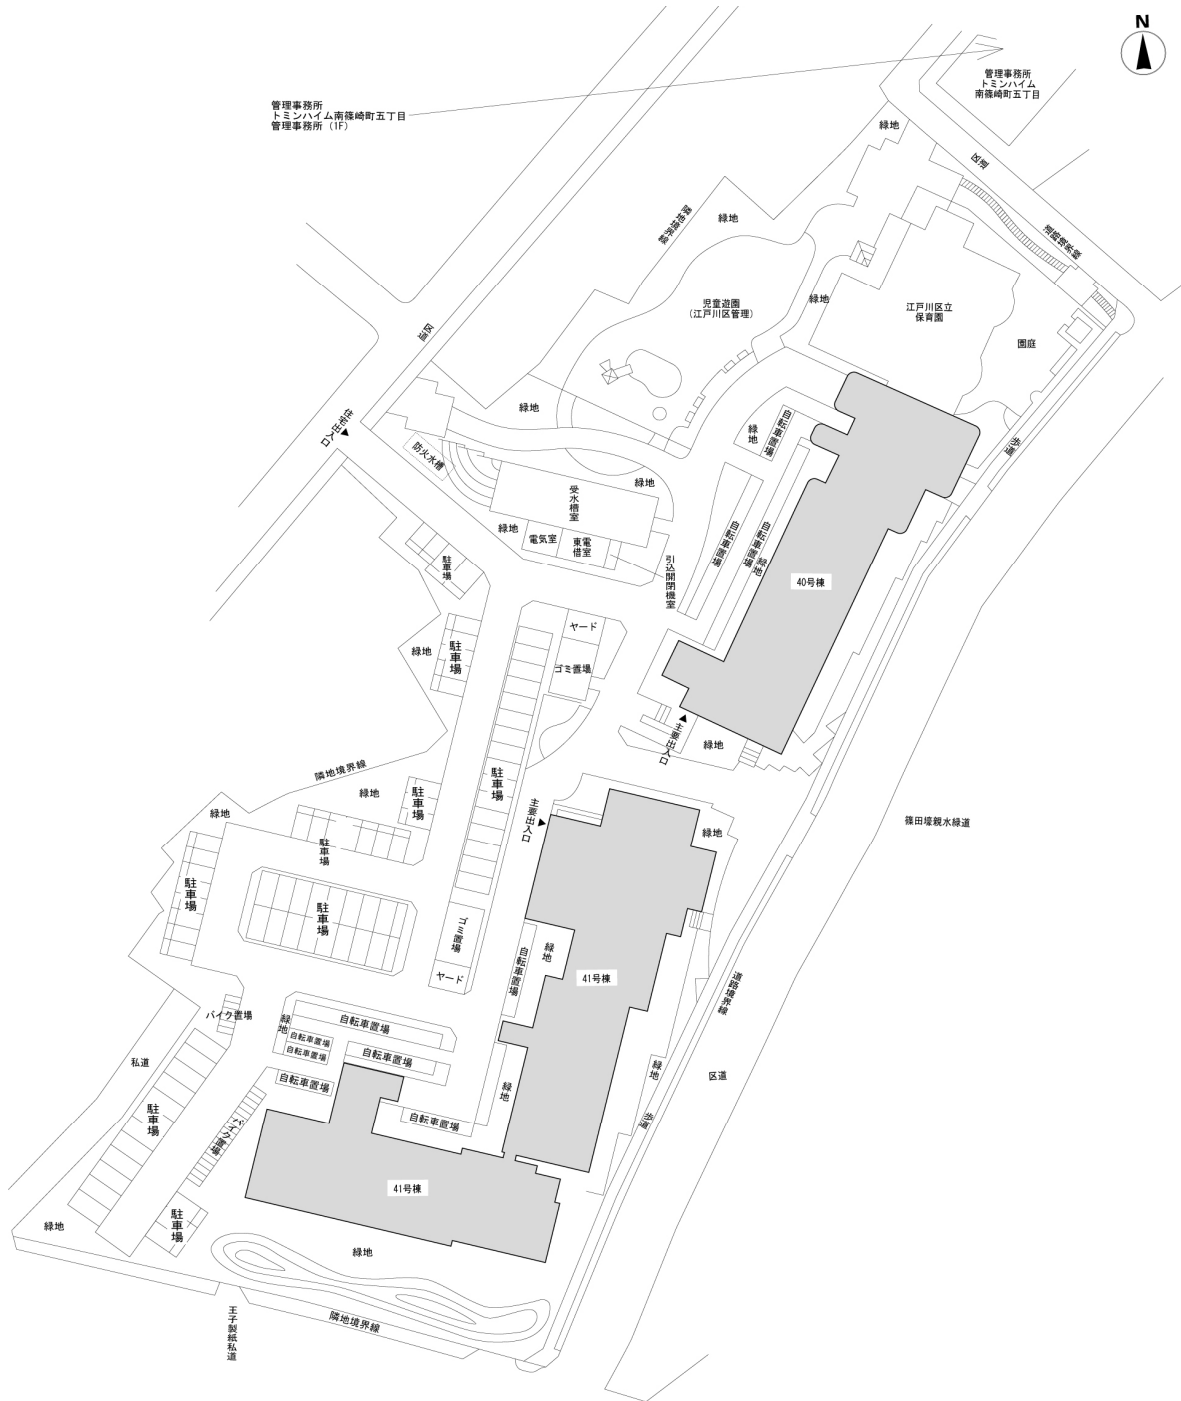

トミンハイム南篠崎町五丁目管理事務所

配置図