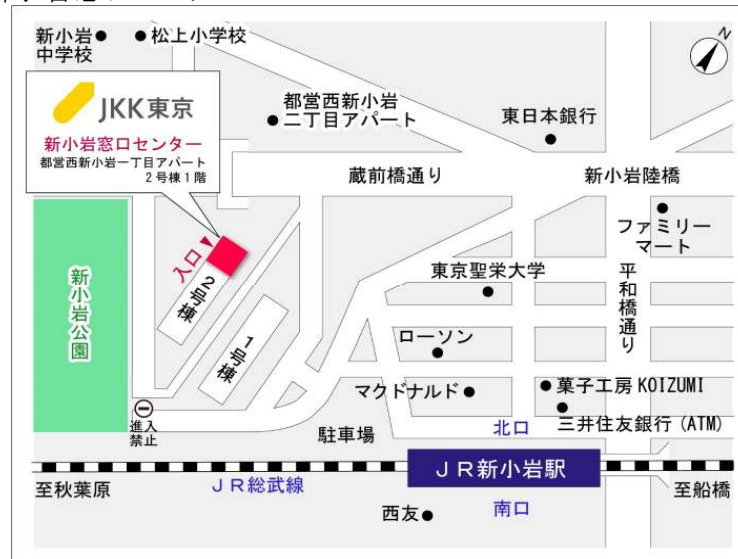

◇◆内見用鍵の貸出場所ご案内◆◇

お客様が内見される住宅の鍵の貸出場所は住宅内の管理事務所です。

下記の管理事務所へ事前にお電話にてご予約の上お越しください。

※管理事務所が定休日の場合、管轄窓口センターもしくは公社住宅募集センターでの貸出となります。
 (鍵の本数及びフロントスタッフの巡回等により貸出ができない場合がありますので、事前にご確認ください)

内見住宅および鍵の貸出場所	トミンハイム船堀三丁目管理事務所
	鍵の貸出場所 江戸川区船堀3-16-7 管理事務所 都営地下鉄新宿線「船堀」駅徒歩5分
	電話番号 03-5658-5407
	営業時間 9:00~17:00 (水曜日は15:00まで営業) (12:00~13:00は昼休み)
	定休日 木・年末年始(12/30~1/3)
	貸出日時 月・火・金・土・日 9:00~16:00 (水曜日のみ 9:00~14:00)
返却日時 貸出日当日 16:30まで (水曜日のみ14:30まで)	

鍵の貸出場所

トミンハイム船堀三丁目管理事務所

地図

◇◆管理事務所以外の内見鍵貸出場所ご案内◆◇

事前にお電話にてご予約の上お越しください。

電話番号 03-3409-2244(代)

鍵の貸出場所	鍵の貸出場所	新小岩窓口センター（12/29～1/3は年末年始休業） 葛飾区西新小岩1-1-2 都営西新小岩一丁目アパート2号棟1階 JR総武線「新小岩」駅北口より徒歩7分
	営業時間	9:00 ～ 18:00
	定休日	土・日・祝日・年末年始
	貸出日時	月・火・水・木・金 9:00 ～ 15:00
	返却日時	貸出日当日、17:30まで

新小岩窓口センター

鍵の貸出場所	鍵の貸出場所	公社住宅募集センター（12/29～1/3は年末年始休業） 渋谷区渋谷一丁目15番15号 テラス渋谷美竹2階 JR線、京王井の頭線、東京メトロ銀座線「渋谷」駅 宮益坂口徒歩5分 東京メトロ副都心線・半蔵門線、東急東横線・田園都市線「渋谷」駅B3または20a（エレベーター）出口徒歩1分
	営業時間	9:30 ～ 17:00
	定休日	日・祝日・年末年始
	貸出日時	月・火・水・木・金・土 9:30 ～ 14:00
	返却日時	貸出日当日、16:30まで