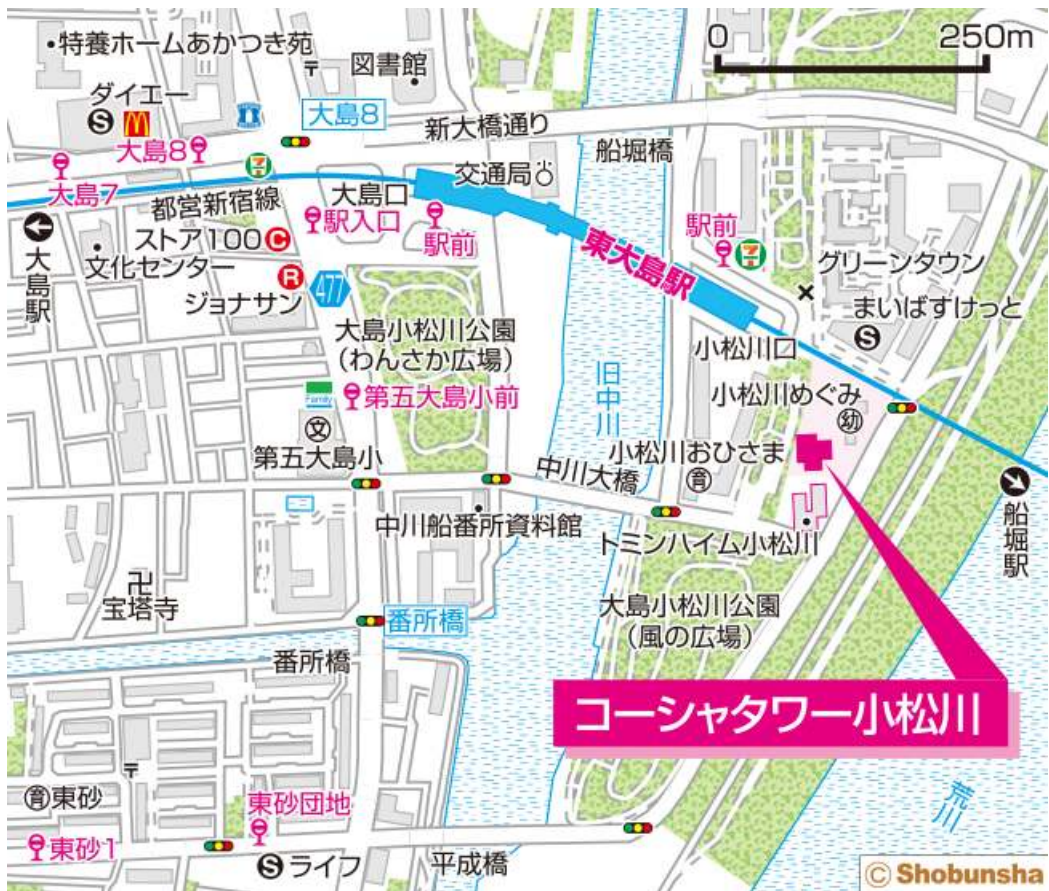

◇◆内見用鍵の貸出場所ご案内◆◇

お客様が内見される住宅の鍵の貸出場所は住宅内の管理事務所です。

下記の管理事務所へ事前にお電話にてご予約の上お越しください。

※管理事務所が定休日の場合、管轄窓口センターもしくは公社住宅募集センターでの貸出となります。
 (鍵の本数及びフロントスタッフの巡回等により貸出ができない場合がありますので、事前にご確認ください)

内見住宅および鍵の貸出場所	鍵の貸出場所	コーシャタワー小松川管理事務所 江戸川区小松川1-2-3 管理事務所 都営地下鉄新宿線「東大島」駅徒歩3分
	電話番号	03-5626-7967
	営業時間	9:00~17:00 (水曜日は15:00まで営業) (12:00~13:00は昼休み)
	定休日	木・年末年始(12/30~1/3)
	貸出日時	月・火・金・土・日 9:00~16:00 (水曜日のみ9:00~14:00)
	返却日時	貸出日当日 16:30まで (水曜日のみ14:30まで)

鍵の貸出場所

コーシャタワー小松川管理事務所

地図

◇◆管理事務所以外の内見鍵貸出場所ご案内◆◇

事前にお電話にてご予約の上お越しください。

電話番号 03-3409-2244(代)

鍵の貸出場所	鍵の貸出場所	新小岩窓口センター（12/29～1/3は年末年始休業） 葛飾区西新小岩1-1-2 都営西新小岩一丁目アパート2号棟1階 JR総武線「新小岩」駅北口より徒歩7分
	営業時間	9:00 ～ 18:00
	定休日	土・日・祝日・年末年始
	貸出日時	月・火・水・木・金 9:00 ～ 15:00
	返却日時	貸出日当日、17:30まで

新小岩窓口センター

鍵の貸出場所	鍵の貸出場所	公社住宅募集センター（12/29～1/3は年末年始休業） 渋谷区渋谷一丁目15番15号 テラス渋谷美竹2階 JR線、京王井の頭線、東京メトロ銀座線「渋谷」駅 宮益坂口徒歩5分 東京メトロ副都心線・半蔵門線、東急東横線・田園都市線「渋谷」駅B3または20a（エレベーター）出口徒歩1分
	営業時間	9:30 ～ 17:00
	定休日	日・祝日・年末年始
	貸出日時	月・火・水・木・金・土 9:30 ～ 14:00
	返却日時	貸出日当日、16:30まで