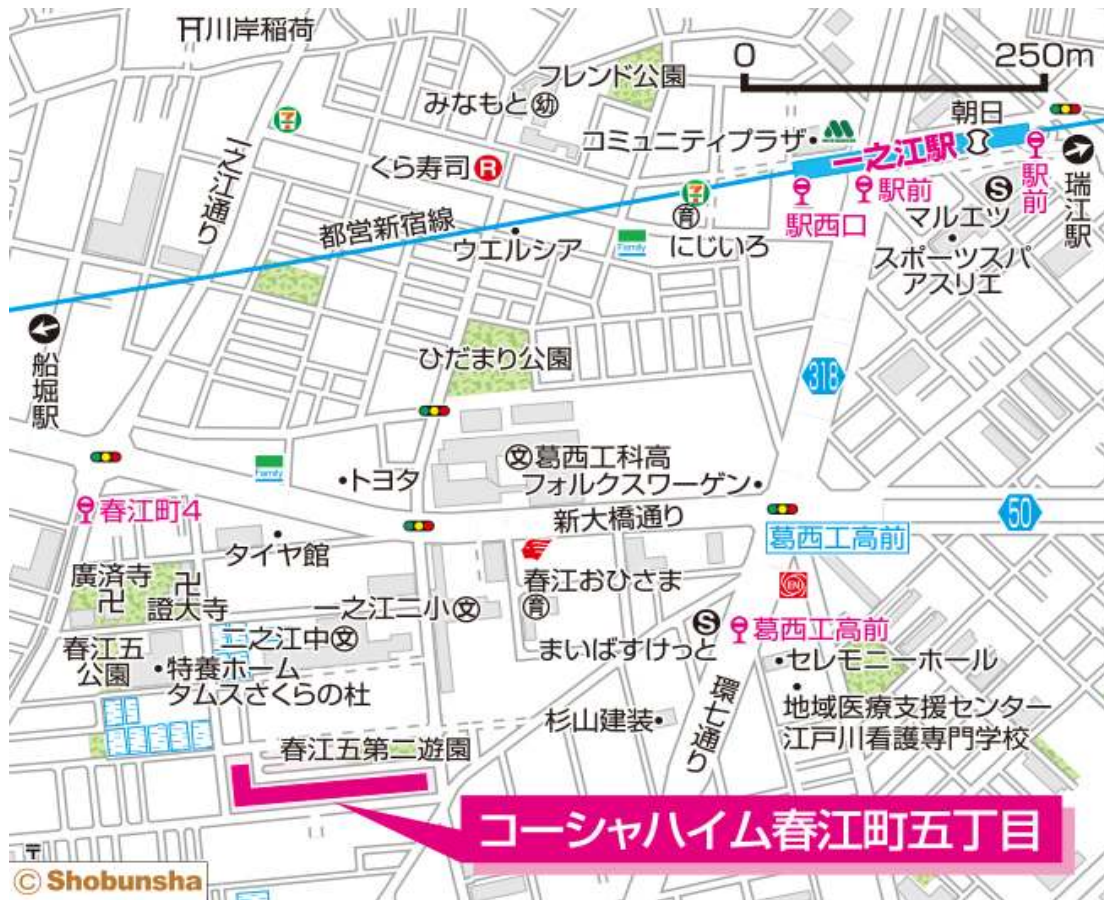

◇◆内見用鍵の貸出場所ご案内◆◇

お客様が内見される住宅の鍵の貸出場所は住宅内の管理事務所です。

下記の管理事務所へ**事前にお電話にてご予約の上お越しください。**

※管理事務所が定休日の場合、管轄窓口センターもしくは公社住宅募集センターでの貸出となります。
(鍵の本数及びフロントスタッフの巡回等により貸出ができない場合がありますので、事前にご確認ください)

内見住宅および鍵の貸出場所	コーシャハイム春江町五丁目管理事務所
	鍵の貸出場所 江戸川区春江町5-9-1 111号室 都営地下鉄新宿線「一之江」駅徒歩10分
	電話番号 03-5696-8425
	営業時間 9:00~17:00 (水は15:00まで営業) (12:00~13:00は昼休み)
	定休日 木・年末年始(12/30~1/3)
	貸出日時 月・火・金・土・日 9:00~16:00 (水曜のみ9:00~14:00)
返却日時 貸出日当日、16:30まで (水曜のみ14:30まで)	

鍵の貸出場所

コーシャハイム春江町五丁目管理事務所

地図