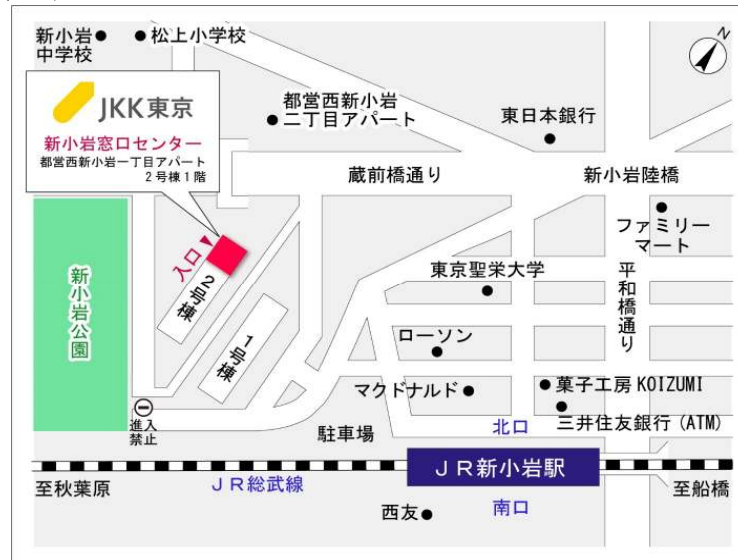

## 鍵の貸出場所

### コーシャハイム春江町五丁目管理事務所

地図

# ◇◆管理事務所以外の内見鍵貸出場所ご案内◆◇

事前にお電話にてご予約の上お越しください。

電話番号 03-3409-2244(代)

鍵の貸出場所	鍵の貸出場所	<b>新小岩窓口センター（12/29～1/3は年末年始休業）</b> 葛飾区西新小岩1-1-2 都営西新小岩一丁目アパート2号棟1階 JR総武線「新小岩」駅北口より徒歩7分
	営業時間	9:00 ～ 18:00
	定休日	土・日・祝日・年末年始
	貸出日時	月・火・水・木・金 9:00 ～ 15:00
	返却日時	貸出日当日、17:30まで

新小岩窓口センター

鍵の貸出場所	鍵の貸出場所	<b>公社住宅募集センター（12/29～1/3は年末年始休業）</b> 渋谷区渋谷一丁目15番15号 テラス渋谷美竹2階 JR線、京王井の頭線、東京メトロ銀座線「渋谷」駅 宮益坂口徒歩5分 東京メトロ副都心線・半蔵門線、東急東横線・田園都市線「渋谷」駅B3または20a（エレベーター）出口徒歩1分
	営業時間	9:30 ～ 17:00
	定休日	日・祝日・年末年始
	貸出日時	月・火・水・木・金・土 9:30 ～ 14:00
	返却日時	貸出日当日、16:30まで