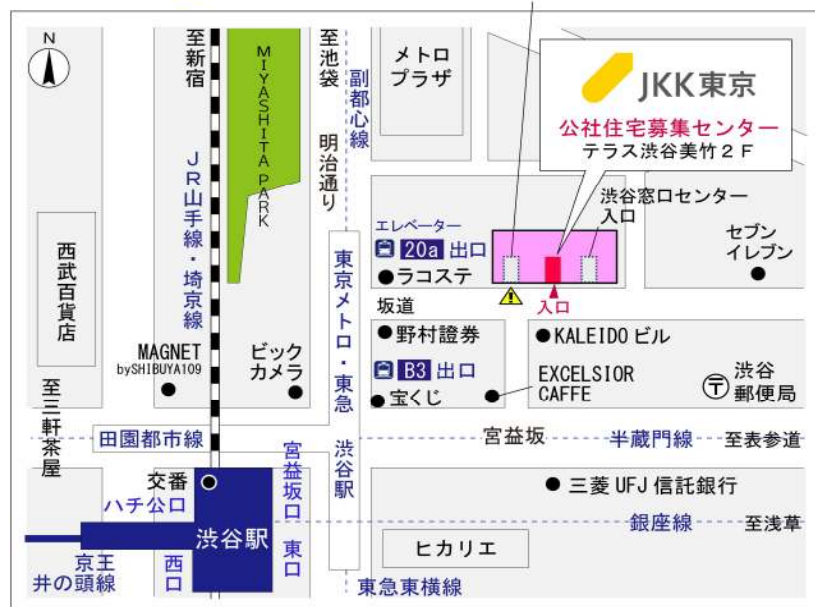

公社住宅募集センター

⚠️ 住居スペースの入口です。正面中央の入り口をご利用ください。

※鍵の本数等により貸出ができない場合がありますので、事前にご確認ください