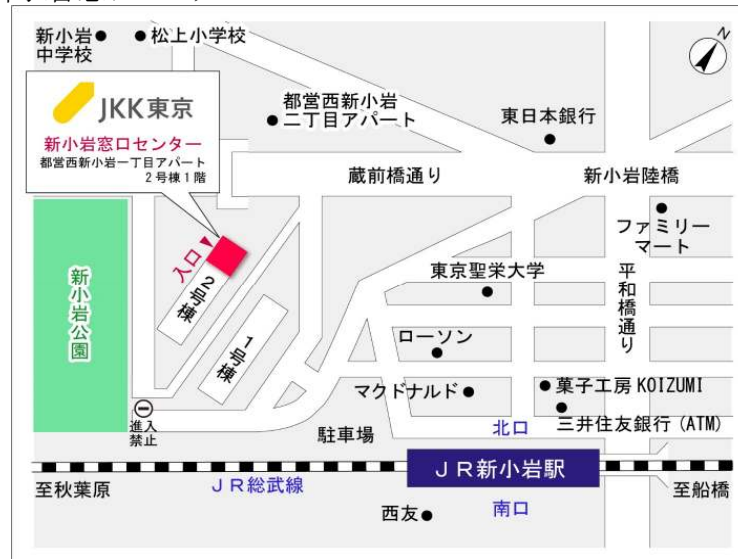

◇◆内見用鍵の貸出場所ご案内◆◇

お客様が内見される住宅の鍵の貸出場所は住宅内の管理事務所です。

下記の管理事務所へ事前にお電話にてご予約の上お越しください。

※管理事務所が定休日の場合、管轄窓口センターもしくは公社住宅募集センターでの貸出となります。
(鍵の本数及びフロントスタッフの巡回等により貸出ができない場合がありますので、事前にご確認ください)

内見住宅 および 鍵の貸出場所	コーシャハイム南葛西五丁目管理事務所
	鍵の貸出場所
	電話番号
	営業時間
	定休日
	貸出日時
	返却日時

鍵の貸出場所

コーシャハイム南葛西五丁目管理事務所

地図

鍵の貸出場所

配置図

◇◆管理事務所以外の内見鍵貸出場所ご案内◆◇

事前にお電話にてご予約の上お越しください。

電話番号 03-3409-2244(代)

鍵の貸出場所	鍵の貸出場所	新小岩窓口センター（12/29～1/3は年末年始休業） 葛飾区西新小岩1-1-2 都営西新小岩一丁目アパート2号棟1階 JR総武線「新小岩」駅北口より徒歩7分
	営業時間	9:00 ～ 18:00
	定休日	土・日・祝日・年末年始
	貸出日時	月・火・水・木・金 9:00 ～ 15:00
	返却日時	貸出日当日、17:30まで

新小岩窓口センター

鍵の貸出場所	鍵の貸出場所	公社住宅募集センター（12/29～1/3は年末年始休業） 渋谷区渋谷一丁目15番15号 テラス渋谷美竹2階 JR線、京王井の頭線、東京メトロ銀座線「渋谷」駅 宮益坂口徒歩5分 東京メトロ副都心線・半蔵門線、東急東横線・田園都市線「渋谷」駅B3または20a（エレベーター）出口徒歩1分
	営業時間	9:30 ～ 17:00
	定休日	日・祝日・年末年始
	貸出日時	月・火・水・木・金・土 9:30 ～ 14:00
	返却日時	貸出日当日、16:30まで