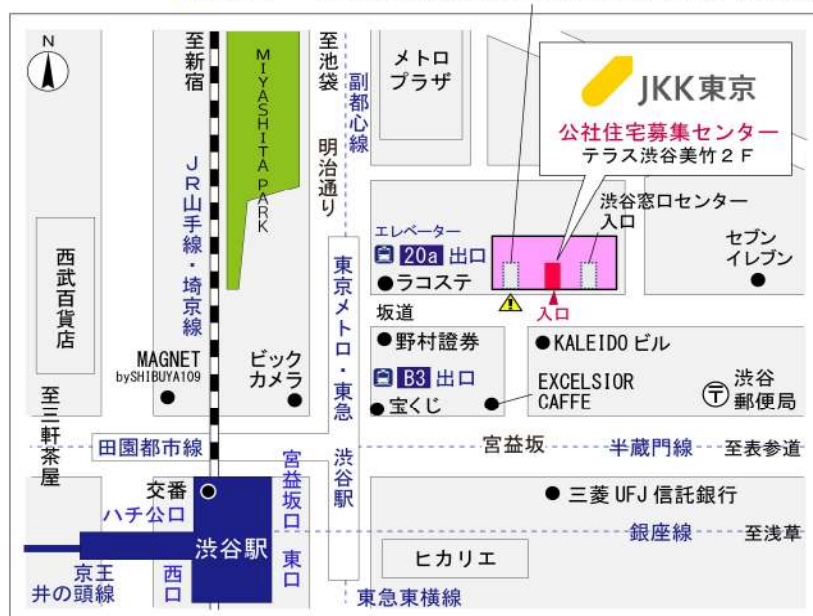

公社住宅募集センター

▲ 住居スペースの入口です。正面中央の入り口をご利用ください。

※鍵の本数等により貸出ができない場合がありますので、事前にご確認ください