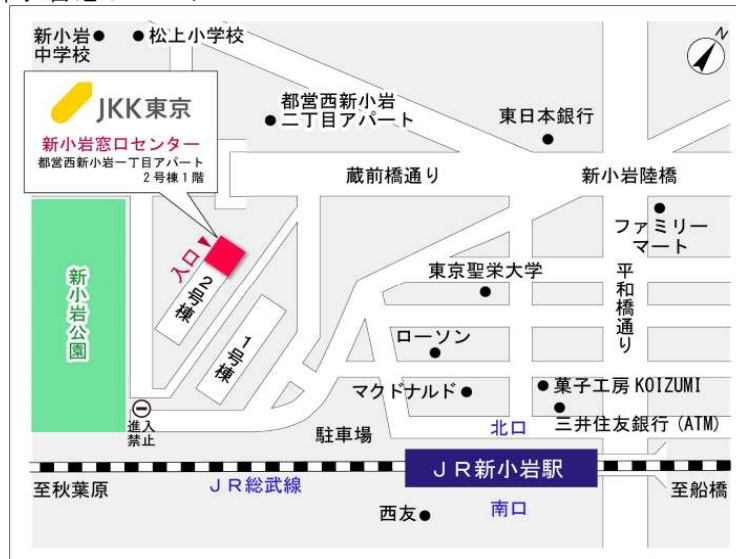

# ◇◆内見用鍵の貸出場所ご案内◆◇

お客様が内見される住宅の鍵の貸出場所は住宅内の管理事務所です。

下記の管理事務所へ事前にお電話にてご予約の上お越しください。

※管理事務所が定休日の場合、管轄窓口センターもしくは公社住宅募集センターでの貸出となります。  
(鍵の本数及びフロントスタッフの巡回等により貸出ができない場合がありますので、事前にご確認ください)

内見住宅および鍵の貸出場所	<b>コーシャハイム清新管理事務所</b>
	鍵の貸出場所
	江戸川区清新町1-2 1号棟102号室
	東京メトロ東西線「西葛西」駅徒歩10分～12分
	電話番号
	03-3878-5651
	営業時間
9:00～17:00 (水は15:00まで営業) (12:00～13:00は昼休み)	
定休日	
木・年末年始(12/30～1/3)	
貸出日時	
月・火・金・土・日 9:00～16:00 (水曜のみ9:00～14:00)	
返却日時	
貸出日当日、16:30まで (水曜のみ14:30まで)	

## コーシャハイム清新管理事務所

地図

鍵の貸出場所

配置図

# ◇◆管理事務所以外の内見鍵貸出場所ご案内◆◇

事前にお電話にてご予約の上お越しください。

電話番号 03-3409-2244(代)

鍵の貸出場所	鍵の貸出場所	<b>新小岩窓口センター（12/29～1/3は年末年始休業）</b> 葛飾区西新小岩1-1-2 都営西新小岩一丁目アパート2号棟1階 JR総武線「新小岩」駅北口より徒歩7分
	営業時間	9:00 ～ 18:00
	定休日	土・日・祝日・年末年始
	貸出日時	月・火・水・木・金 9:00 ～ 15:00
	返却日時	貸出日当日、17:30まで

新小岩窓口センター

鍵の貸出場所	鍵の貸出場所	<b>公社住宅募集センター（12/29～1/3は年末年始休業）</b> 渋谷区渋谷一丁目15番15号 テラス渋谷美竹2階 JR線、京王井の頭線、東京メトロ銀座線「渋谷」駅 宮益坂口徒歩5分 東京メトロ副都心線・半蔵門線、東急東横線・田園都市線「渋谷」駅B3または20a（エレベーター）出口徒歩1分
	営業時間	9:30 ～ 17:00
	定休日	日・祝日・年末年始
	貸出日時	月・火・水・木・金・土 9:30 ～ 14:00
	返却日時	貸出日当日、16:30まで