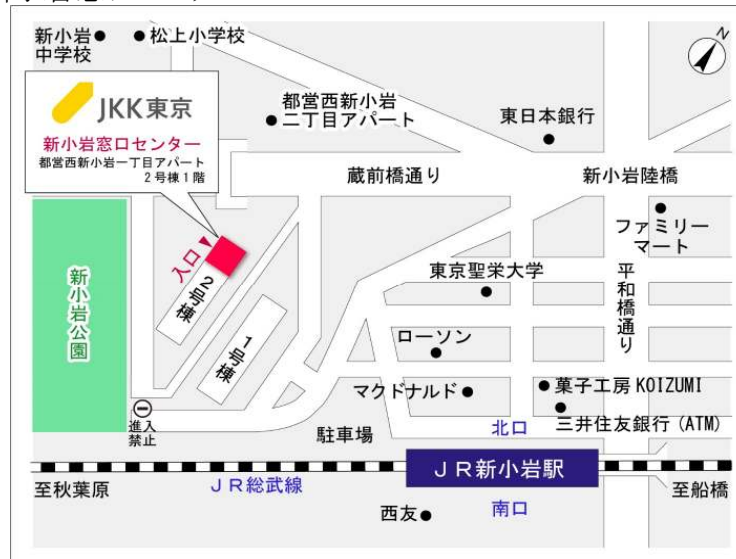

◇◆内見用鍵の貸出場所ご案内◆◇

下記の管理事務所へ事前にお電話にてご予約の上お越しください。

※管理事務所が定休日の場合、管轄窓口センターもしくは公社住宅募集センターでの貸出となります。
(鍵の本数及びフロントスタッフの巡回等により貸出ができない場合がありますので、事前にご確認ください)

内見住宅	住宅名	新田第二
	住所	江戸川区西葛西8-15ほか
	交通	東京メトロ東西線「西葛西」駅徒歩15分～16分 東京メトロ東西線「西葛西」駅バス約3分「新田住宅」バス停徒歩3分～5分
鍵の貸出場所	鍵の貸出場所	新田住宅管理事務所 江戸川区西葛西8-2-2号棟109号室 東京メトロ東西線「西葛西」駅徒歩14分～15分 東京メトロ東西線「西葛西」駅バス約3分「新田住宅」バス停徒歩3分～4分
	電話番号	03-3688-4915
	営業時間	9:00～17:00 (水曜日は15:00まで営業) (12:00～13:00は昼休み)
	定休日	木・年末年始(12/30～1/3)
	貸出日時	月・火・金・土・日 9:00～16:00 (水曜日のみ 9:00～14:00)
	返却日時	貸出日当日 16:30まで (水曜日のみ14:30まで)

内見住宅および鍵の貸出場所

地図

鍵の貸出場所住宅

新田住宅管理事務所

配置図

◇◆管理事務所以外の内見鍵貸出場所ご案内◆◇

事前にお電話にてご予約の上お越しください。

電話番号 03-3409-2244(代)

鍵の貸出場所	鍵の貸出場所	新小岩窓口センター（12/29～1/3は年末年始休業） 葛飾区西新小岩1-1-2 都営西新小岩一丁目アパート2号棟1階 JR総武線「新小岩」駅北口より徒歩7分
	営業時間	9:00 ～ 18:00
	定休日	土・日・祝日・年末年始
	貸出日時	月・火・水・木・金 9:00 ～ 15:00
	返却日時	貸出日当日、17:30まで

新小岩窓口センター

鍵の貸出場所	鍵の貸出場所	公社住宅募集センター（12/29～1/3は年末年始休業） 渋谷区渋谷一丁目15番15号 テラス渋谷美竹2階 JR線、京王井の頭線、東京メトロ銀座線「渋谷」駅 宮益坂口徒歩5分 東京メトロ副都心線・半蔵門線、東急東横線・田園都市線「渋谷」駅B3または20a（エレベーター）出口徒歩1分
	営業時間	9:30 ～ 17:00
	定休日	日・祝日・年末年始
	貸出日時	月・火・水・木・金・土 9:30 ～ 14:00
	返却日時	貸出日当日、16:30まで