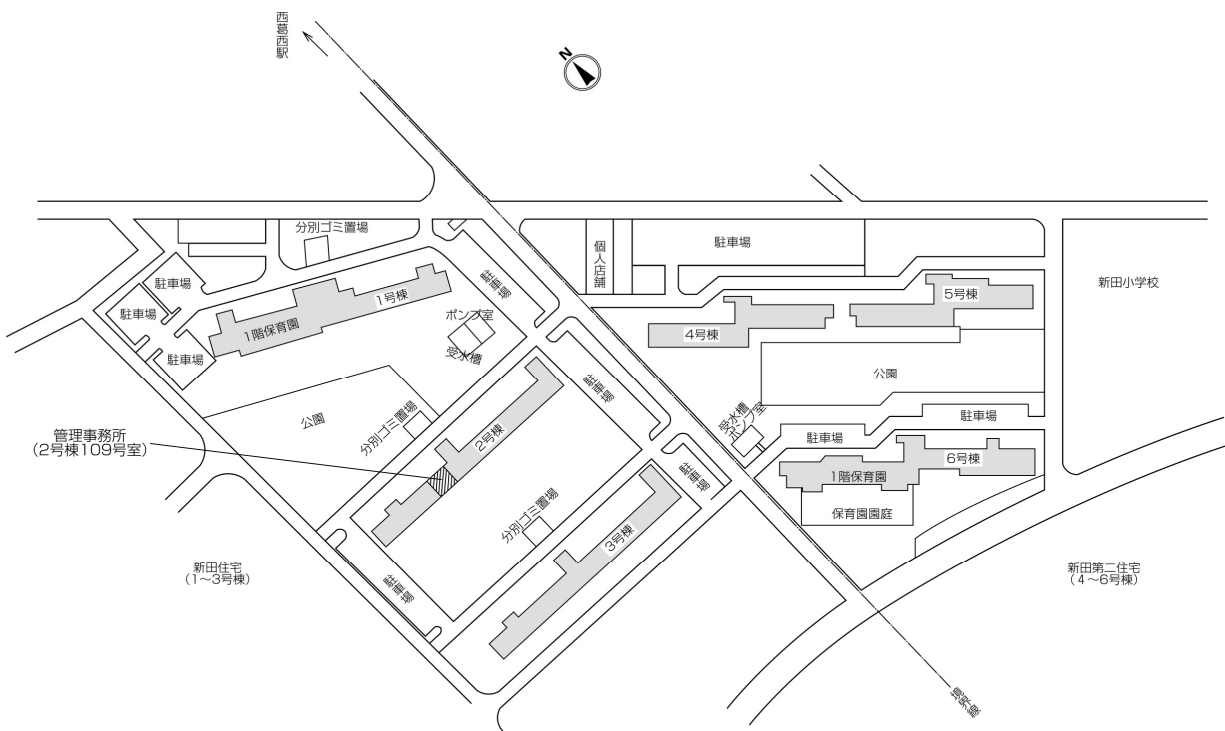

◇◆内見用鍵の貸出場所ご案内◆◇

下記の管理事務所へ事前にお電話にてご予約の上お越しください。

※管理事務所が定休日の場合、管轄窓口センターもしくは公社住宅募集センターでの貸出となります。
(鍵の本数及びフロントスタッフの巡回等により貸出ができない場合がありますので、事前にご確認ください)

内見住宅	住宅名	新田第二
	住所	江戸川区西葛西8-15ほか
	交通	東京メトロ東西線「西葛西」駅徒歩15分～16分 東京メトロ東西線「西葛西」駅バス約3分「新田住宅」バス停徒歩3分～5分
鍵の貸出場所	鍵の貸出場所	新田住宅管理事務所 江戸川区西葛西8-2-2号棟109号室 東京メトロ東西線「西葛西」駅徒歩14分～15分 東京メトロ東西線「西葛西」駅バス約3分「新田住宅」バス停徒歩3分～4分
	電話番号	03-3688-4915
	営業時間	9:00～17:00 (水曜日は15:00まで営業) (12:00～13:00は昼休み)
	定休日	木・年末年始(12/30～1/3)
	貸出日時	月・火・金・土・日 9:00～16:00 (水曜日のみ 9:00～14:00)
	返却日時	貸出日当日 16:30まで (水曜日のみ14:30まで)

内見住宅および鍵の貸出場所

地図

鍵の貸出場所住宅

新田住宅管理事務所

配置図

◇◆管理事務所以外の内見鍵貸出場所ご案内◆◇

事前にお電話にてご予約の上お越しください。

電話番号 03-3409-2244(代)

鍵の貸出場所	鍵の貸出場所	新小岩窓口センター（12/29～1/3は年末年始休業） 葛飾区西新小岩1-1-2 都営西新小岩一丁目アパート2号棟1階 JR総武線「新小岩」駅北口より徒歩7分
	営業時間	9:00 ～ 18:00
	定休日	土・日・祝日・年末年始
	貸出日時	月・火・水・木・金 9:00 ～ 15:00
	返却日時	貸出日当日、17:30まで

新小岩窓口センター

鍵の貸出場所	鍵の貸出場所	公社住宅募集センター（12/29～1/3は年末年始休業） 渋谷区渋谷一丁目15番15号 テラス渋谷美竹2階 JR線、京王井の頭線、東京メトロ銀座線「渋谷」駅 宮益坂口徒歩5分 東京メトロ副都心線・半蔵門線、東急東横線・田園都市線「渋谷」駅B3または20a（エレベーター）出口徒歩1分
	営業時間	9:30 ～ 17:00
	定休日	日・祝日・年末年始
	貸出日時	月・火・水・木・金・土 9:30 ～ 14:00
	返却日時	貸出日当日、16:30まで