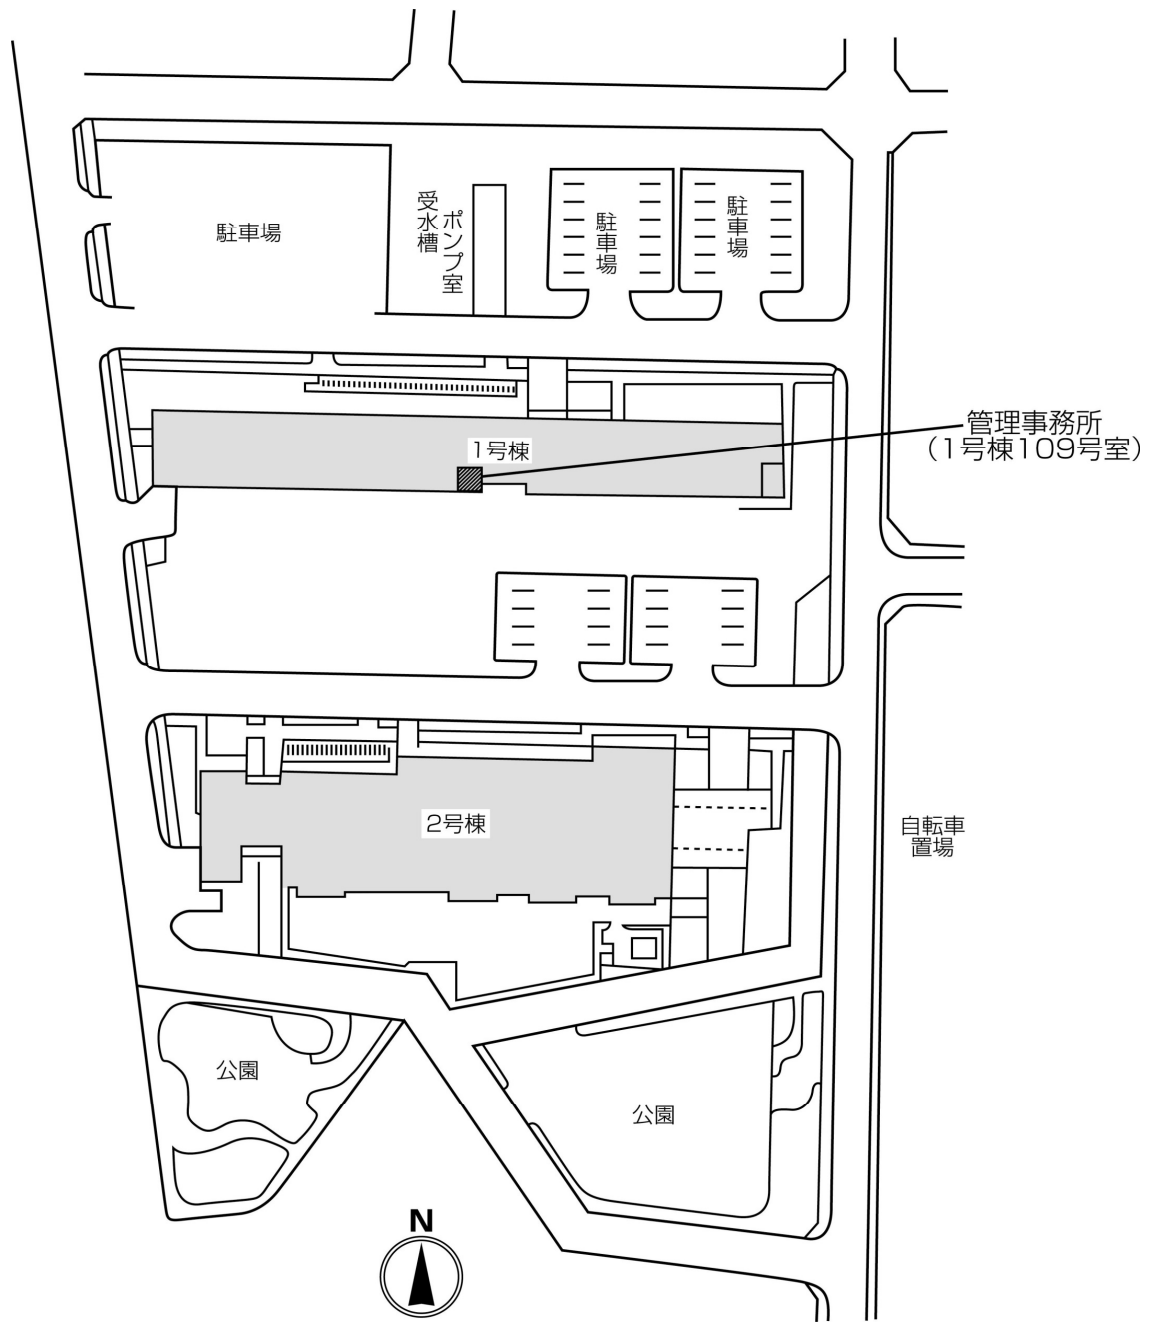

◇◆内見用鍵の貸出場所ご案内◆◇

お客様が内見される住宅の鍵の貸出場所は住宅内の管理事務所です。

下記の管理事務所へ事前にお電話にてご予約の上お越しください。

※管理事務所が定休日の場合、管轄窓口センターもしくは公社住宅募集センターでの貸出となります。

(鍵の本数及びフロントスタッフの巡回等により貸出ができない場合がありますので、事前にご確認ください)

内見住宅および鍵の貸出場所	春江町椿住宅管理事務所
	江戸川区春江町2-4 1号棟109号室
	都営地下鉄新宿線「瑞江」駅徒歩19分 都営地下鉄新宿線「一之江」駅バス約10分「春江中学校」バス停徒歩5分 都営地下鉄新宿線「瑞江」駅バス約11分「春江中学校」バス停徒歩5分 JR総武線「小岩」駅バス約24分「春江中学校」バス停徒歩5分
	電話番号 03-3677-2800
	営業時間 9:00~17:00 (水曜日は15:00まで営業) (12:00~13:00は昼休み)
	定休日 木・年末年始(12/30~1/3)
貸出日時 月・火・金・土・日 9:00~16:00 (水曜日のみ 9:00~14:00)	
返却日時 貸出日当日 16:30まで (水曜日のみ14:30まで)	

鍵の貸出場所

春江町椿住宅管理事務所

地図

鍵の貸出場所

配置図

◇◆管理事務所以外の内見鍵貸出場所ご案内◆◇

事前にお電話にてご予約の上お越しください。

電話番号 03-3409-2244(代)

鍵の貸出場所	鍵の貸出場所	新小岩窓口センター（12/29～1/3は年末年始休業） 葛飾区西新小岩1-1-2 都営西新小岩一丁目アパート2号棟1階 JR総武線「新小岩」駅北口より徒歩7分
	営業時間	9:00 ～ 18:00
	定休日	土・日・祝日・年末年始
	貸出日時	月・火・水・木・金 9:00 ～ 15:00
	返却日時	貸出日当日、17:30まで

新小岩窓口センター

鍵の貸出場所	鍵の貸出場所	公社住宅募集センター（12/29～1/3は年末年始休業） 渋谷区渋谷一丁目15番15号 テラス渋谷美竹2階 JR線、京王井の頭線、東京メトロ銀座線「渋谷」駅 宮益坂口徒歩5分 東京メトロ副都心線・半蔵門線、東急東横線・田園都市線「渋谷」駅B3または20a（エレベーター）出口徒歩1分
	営業時間	9:30 ～ 17:00
	定休日	日・祝日・年末年始
	貸出日時	月・火・水・木・金・土 9:30 ～ 14:00
	返却日時	貸出日当日、16:30まで