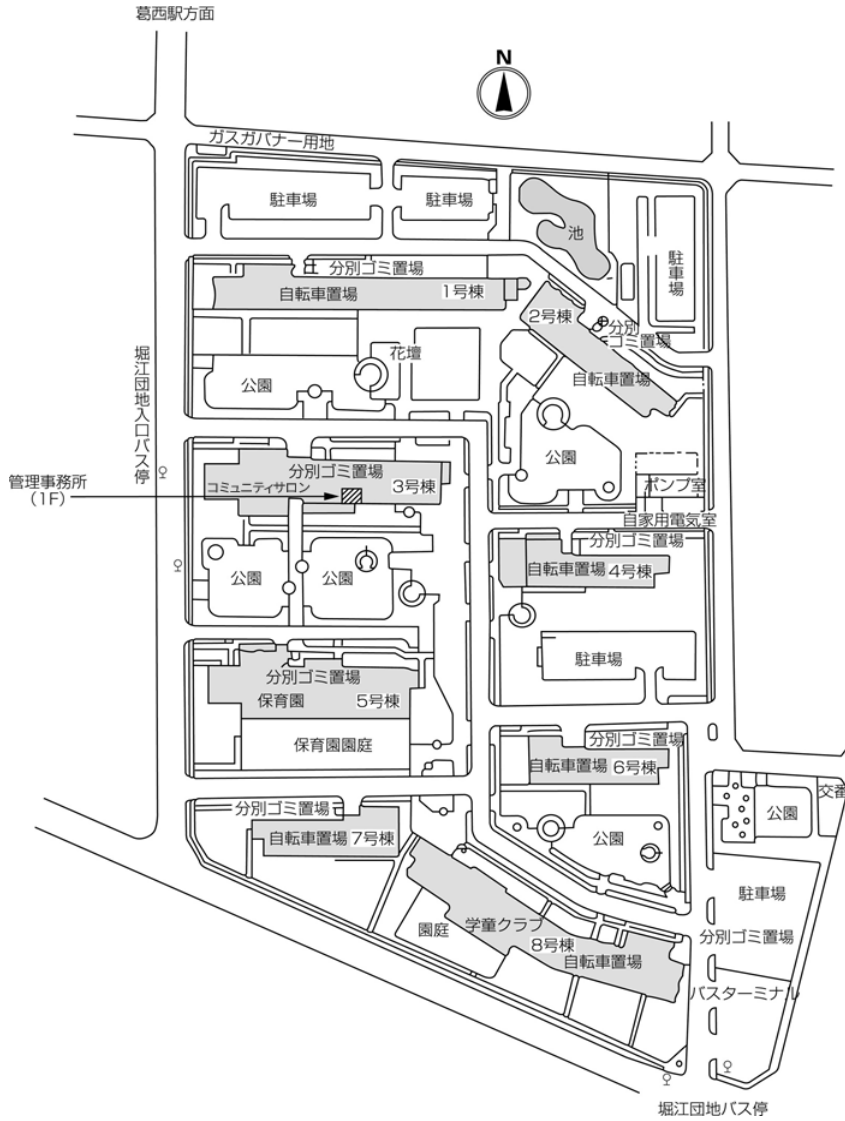

◇◆内見用鍵の貸出場所ご案内◆◇

お客様が内見される住宅の鍵の貸出場所は住宅内の管理事務所です。

下記の管理事務所へ事前にお電話にてご予約の上お越しください。

※管理事務所が定休日の場合、管轄窓口センターもしくは公社住宅募集センターでの貸出となります。

(鍵の本数及びフロントスタッフの巡回等により貸出ができない場合がありますので、事前にご確認ください)

内見住宅および鍵の貸出場所	堀江住宅管理事務所
	江戸川区南葛西3-16 3号棟102号室
	JR京葉線「葛西臨海公園」駅バス約5分「堀江団地」バス停徒歩1分～3分 東京メトロ東西線「葛西」駅バス約8分「堀江団地」バス停徒歩1分～3分 東京メトロ東西線「西葛西」駅バス約10分「堀江団地入口」バス停徒歩1分～3分 東京メトロ東西線「西葛西」駅バス約11分「堀江団地」バス停徒歩1分～3分
	電話番号 03-3688-7060
	営業時間 9:00～17:00 (水は15:00まで営業) (12:00～13:00は昼休み)
	定休日 木・年末年始(12/30～1/3)
貸出日時 月・火・金・土・日 9:00～16:00 (水曜のみ9:00～14:00)	
返却日時 貸出日当日、16:30まで (水曜のみ14:30まで)	

鍵の貸出場所

堀江住宅管理事務所

地図

鍵の貸出場所

配置図

◇◆管理事務所以外の内見鍵貸出場所ご案内◆◇

事前にお電話にてご予約の上お越しください。

電話番号 03-3409-2244(代)

鍵の貸出場所	鍵の貸出場所	新小岩窓口センター（12/29～1/3は年末年始休業） 葛飾区西新小岩1-1-2 都営西新小岩一丁目アパート2号棟1階 JR総武線「新小岩」駅北口より徒歩7分
	営業時間	9:00 ～ 18:00
	定休日	土・日・祝日・年末年始
	貸出日時	月・火・水・木・金 9:00 ～ 15:00
	返却日時	貸出日当日、17:30まで

新小岩窓口センター

鍵の貸出場所	鍵の貸出場所	公社住宅募集センター（12/29～1/3は年末年始休業） 渋谷区渋谷一丁目15番15号 テラス渋谷美竹2階 JR線、京王井の頭線、東京メトロ銀座線「渋谷」駅 宮益坂口徒歩5分 東京メトロ副都心線・半蔵門線、東急東横線・田園都市線「渋谷」駅B3または20a（エレベーター）出口徒歩1分
	営業時間	9:30 ～ 17:00
	定休日	日・祝日・年末年始
	貸出日時	月・火・水・木・金・土 9:30 ～ 14:00
	返却日時	貸出日当日、16:30まで