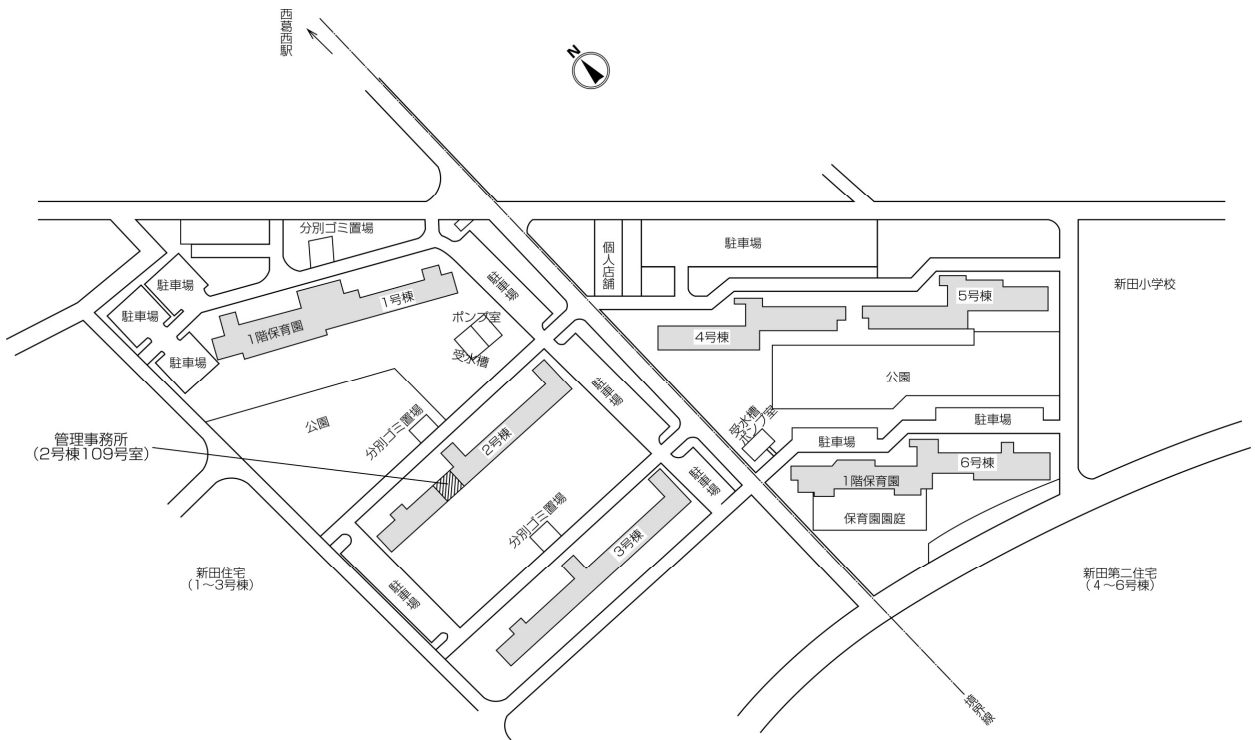

# ◇◆内見用鍵の貸出場所ご案内◆◇

お客様が内見される住宅の鍵の貸出場所は住宅内の管理事務所です。

下記の管理事務所へ事前にお電話にてご予約の上お越しください。

※管理事務所が定休日の場合、管轄窓口センターもしくは公社住宅募集センターでの貸出となります。  
(鍵の本数及びフロントスタッフの巡回等により貸出ができない場合がありますので、事前にご確認ください)

内見住宅および鍵の貸出場所	<b>鍵の貸出場所</b>	<b>新田住宅管理事務所</b> 江戸川区西葛西8-2 2号棟109号室 東京メトロ東西線「西葛西」駅徒歩14分～15分 東京メトロ東西線「西葛西」駅バス約3分「新田住宅」バス停徒歩3分～4分
	電話番号	03-3688-4915
	営業時間	9:00～17:00 (水曜日は15:00まで営業) (12:00～13:00は昼休み)
	定休日	木・年末年始(12/30～1/3)
	貸出日時	月・火・金・土・日 9:00～16:00 (水曜日のみ 9:00～14:00)
	返却日時	貸出日当日 16:30まで (水曜日のみ14:30まで)

## 鍵の貸出場所

### 新田住宅管理事務所

地図

新田住宅管理事務所

配置図