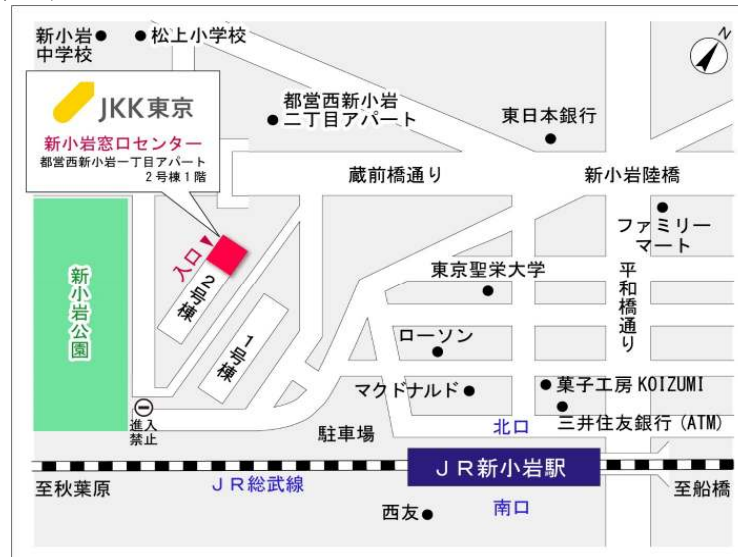

## 鍵の貸出場所

### 新田住宅管理事務所

地図

新田住宅管理事務所

配置図

# ◆◆管理事務所以外の内見鍵貸出場所ご案内◆◆

事前にお電話にてご予約の上お越しください。

電話番号 03-3409-2244(代)

鍵の貸出場所	鍵の貸出場所	<b>新小岩窓口センター（12/29～1/3は年末年始休業）</b> 葛飾区西新小岩1-1-2 都営西新小岩一丁目アパート2号棟1階 JR総武線「新小岩」駅北口より徒歩7分
	営業時間	9:00 ～ 18:00
	定休日	土・日・祝日・年末年始
	貸出日時	月・火・水・木・金 9:00 ～ 15:00
	返却日時	貸出日当日、17:30まで

新小岩窓口センター

鍵の貸出場所	鍵の貸出場所	<b>公社住宅募集センター（12/29～1/3は年末年始休業）</b> 渋谷区渋谷一丁目15番15号 テラス渋谷美竹2階 JR線、京王井の頭線、東京メトロ銀座線「渋谷」駅 宮益坂口徒歩5分 東京メトロ副都心線・半蔵門線、東急東横線・田園都市線「渋谷」駅B3または20a（エレベーター）出口徒歩1分
	営業時間	9:30 ～ 17:00
	定休日	日・祝日・年末年始
	貸出日時	月・火・水・木・金・土 9:30 ～ 14:00
	返却日時	貸出日当日、16:30まで