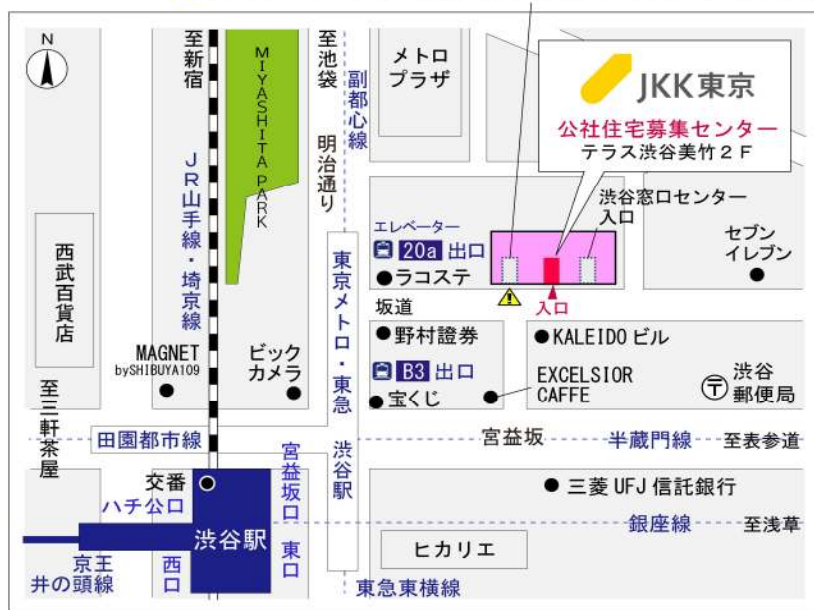

公社住宅募集センター

▲住居スペースの入口です。正面中央の入り口をご利用ください。

※鍵の本数等により貸出ができない場合がありますので、事前にご確認ください