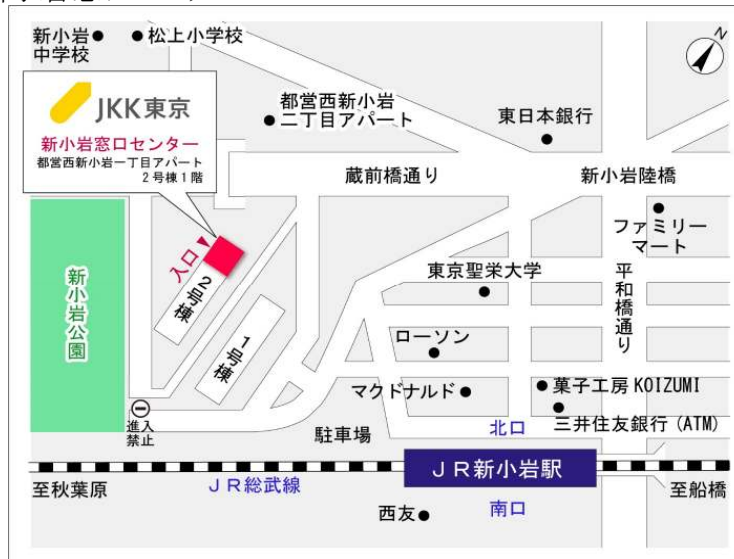

# ◇◆内見用鍵の貸出場所ご案内◆◇

お客様が内見される住宅の鍵の貸出場所は住宅内の管理事務所です。

下記の管理事務所へ事前にお電話にてご予約の上お越しください。

※管理事務所が定休日の場合、管轄窓口センターもしくは公社住宅募集センターでの貸出となります。  
 (鍵の本数及びフロントスタッフの巡回等により貸出ができない場合がありますので、事前にご確認ください)

内見住宅および鍵の貸出場所	<b>鍵の貸出場所</b>	<b>トミンハイム東新小岩六丁目管理事務所</b> 葛飾区東新小岩6-21-1 管理事務所 JR総武線・総武快速線「新小岩」駅徒歩12分
	電話番号	03-5670-3874
	営業時間	9:00~17:00 (水曜日は15:00まで営業) (12:00~13:00は昼休み)
	定休日	木・年末年始(12/30~1/3)
	貸出日時	月・火・金・土・日 9:00~16:00 (水曜日のみ 9:00~14:00)
	返却日時	貸出日当日 16:30まで (水曜日のみ14:30まで)

## トミンハイム東新小岩六丁目管理事務所

地図

# ◇◆管理事務所以外の内見鍵貸出場所ご案内◆◇

事前にお電話にてご予約の上お越しください。

電話番号 03-3409-2244(代)

鍵の貸出場所	鍵の貸出場所	<b>新小岩窓口センター（12/29～1/3は年末年始休業）</b> 葛飾区西新小岩1-1-2 都営西新小岩一丁目アパート2号棟1階 JR総武線「新小岩」駅北口より徒歩7分
	営業時間	9:00 ～ 18:00
	定休日	土・日・祝日・年末年始
	貸出日時	月・火・水・木・金 9:00 ～ 15:00
	返却日時	貸出日当日、17:30まで

新小岩窓口センター

鍵の貸出場所	鍵の貸出場所	<b>公社住宅募集センター（12/29～1/3は年末年始休業）</b> 渋谷区渋谷一丁目15番15号 テラス渋谷美竹2階 JR線、京王井の頭線、東京メトロ銀座線「渋谷」駅 宮益坂口徒歩5分 東京メトロ副都心線・半蔵門線、東急東横線・田園都市線「渋谷」駅B3または20a（エレベーター）出口徒歩1分
	営業時間	9:30 ～ 17:00
	定休日	日・祝日・年末年始
	貸出日時	月・火・水・木・金・土 9:30 ～ 14:00
	返却日時	貸出日当日、16:30まで