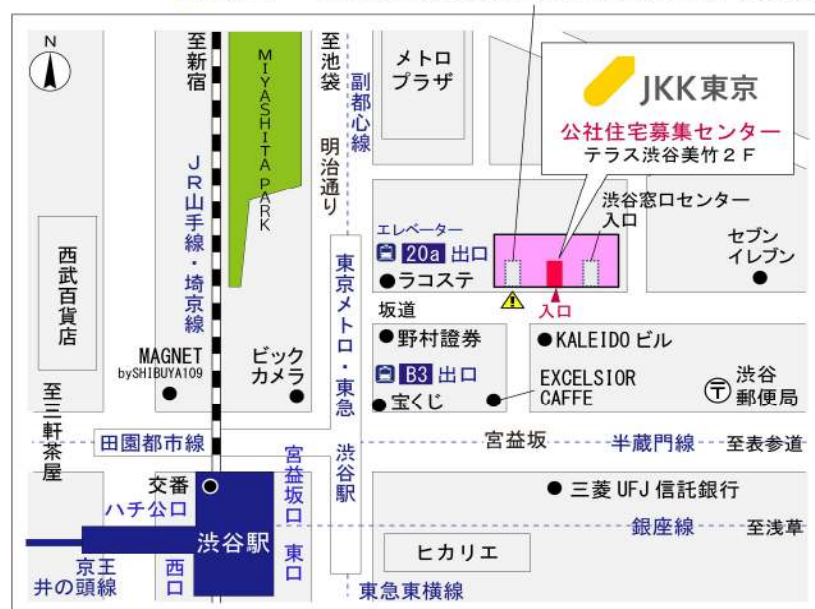

公社住宅募集センター

▲住居スペースの入口です。正面中央の入り口をご利用ください。

※鍵の本数等により貸出ができない場合がありますので、事前にご確認ください