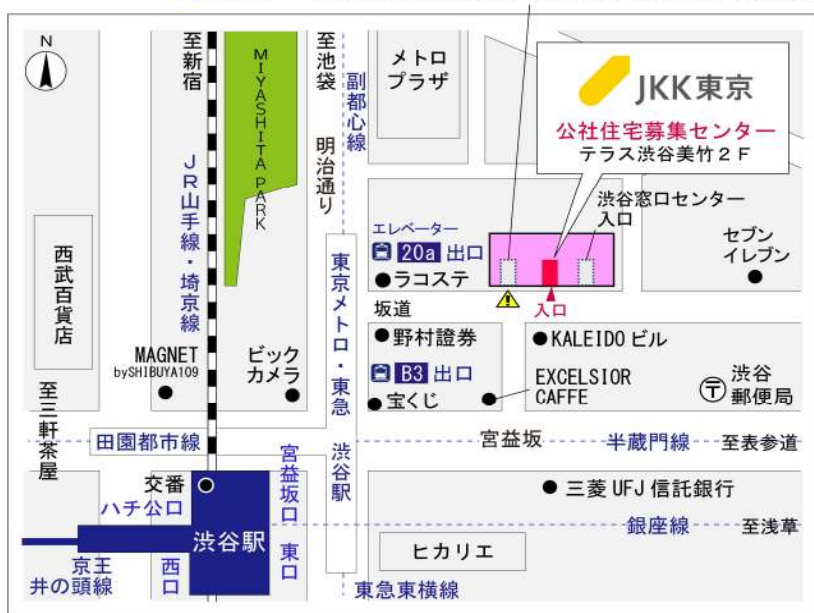

公社住宅募集センター

▲住居スペースの入口です。正面中央の入り口をご利用ください。

※鍵の本数等により貸出ができない場合がありますので、事前にご確認ください