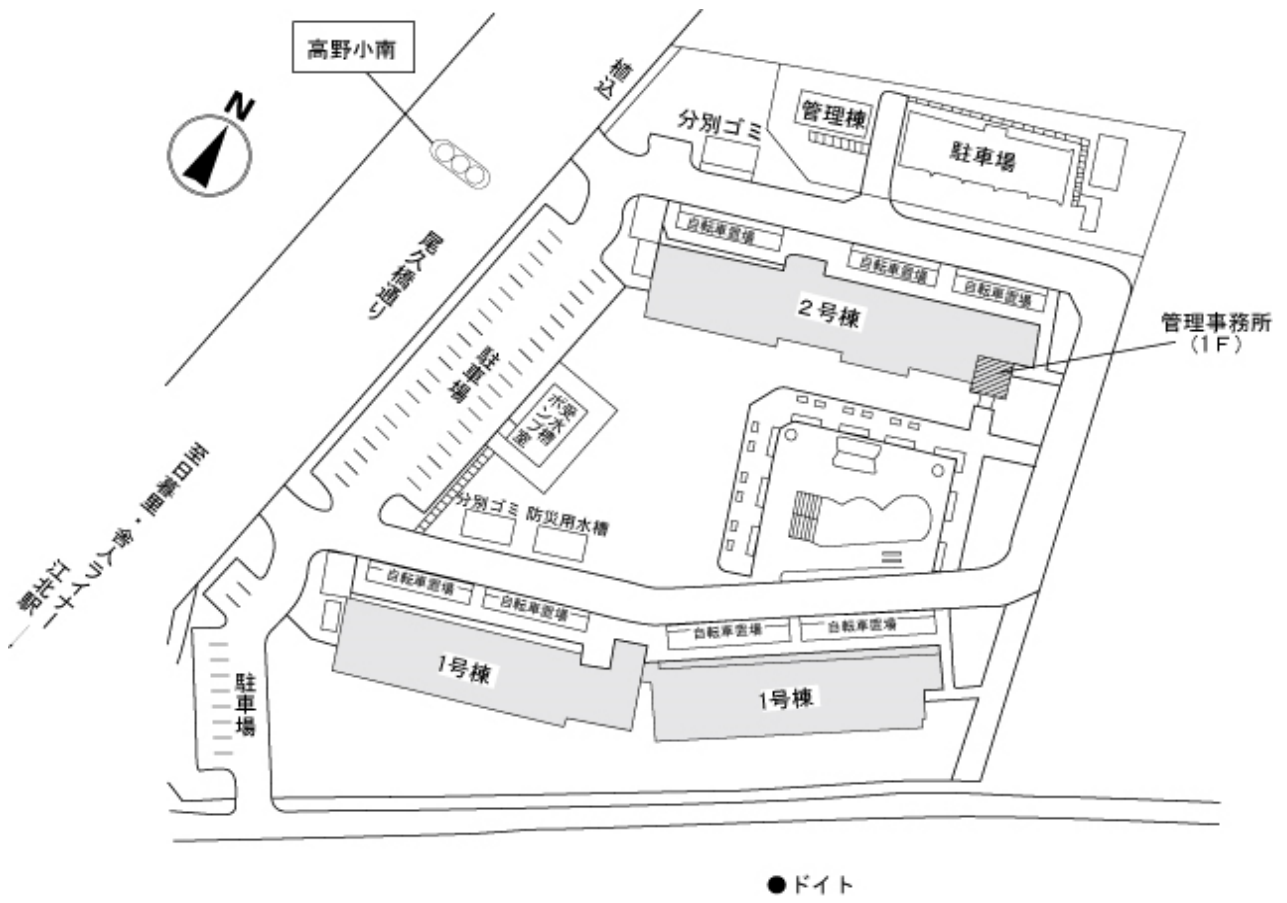

# ◇◆内見用鍵の貸出場所ご案内◆◇

お客様が内見される住宅の鍵の貸出場所は住宅内の管理事務所です。

下記の管理事務所へ事前にお電話にてご予約の上お越しください。

※管理事務所が定休日の場合、管轄窓口センターもしくは公社住宅募集センターでの貸出となります。  
(鍵の本数及びフロントスタッフの巡回等により貸出ができない場合がありますので、事前にご確認ください)

内見住宅および鍵の貸出場所	<b>西新井本町住宅管理事務所</b>
	鍵の貸出場所 足立区西新井本町2-30-18-2 管理事務所 新交通システム日暮里・舎人ライナー「江北」駅徒歩3分～4分 東武大師線「大師前」駅徒歩15分
	電話番号 03-3898-0440
	営業時間 9:00～17:00 (水曜日は15:00まで営業) (12:00～13:00は昼休み)
	定休日 木・年末年始(12/30～1/3)
	貸出日時 月・火・金・土・日 9:00～16:00 (水曜日のみ 9:00～14:00)
返却日時 貸出日当日 16:30まで (水曜日のみ14:30まで)	

## 鍵の貸出場所

### 西新井本町住宅管理事務所

地図

鍵の貸出場所

配置図

# ◇◆管理事務所以外の内見鍵貸出場所ご案内◆◇

事前にお電話にてご予約の上お越しください。

電話番号 03-3409-2244(代)

鍵の貸出場所	鍵の貸出場所	<b>西新井窓口センター（12/29～1/3は年末年始休業）</b> 足立区栗原1-2-1 都営栗原一丁目アパート1階 東武スカイツリーライン（東武伊勢崎線）・東武大師線「西新井」駅東口より徒歩3分
	営業時間	9:00 ～ 18:00
	定休日	土・日・祝日・年末年始
	貸出日時	月・火・水・木・金 9:00 ～ 15:00
	返却日時	貸出日当日、17:30まで