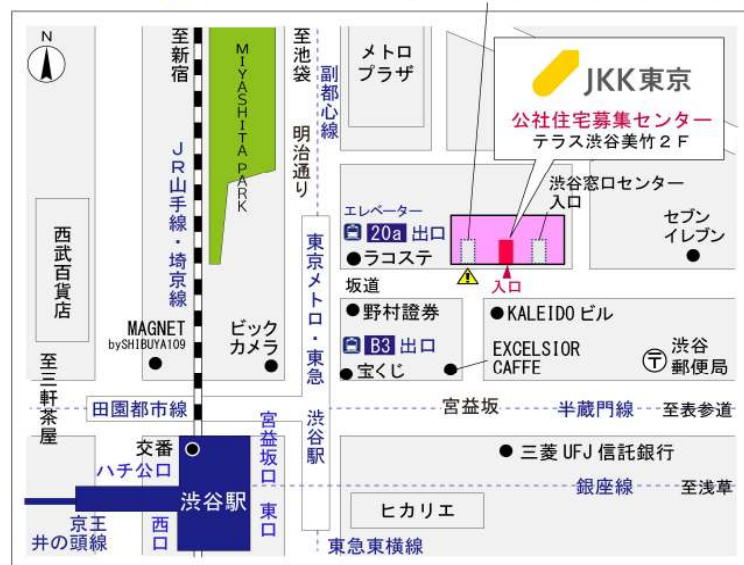

公社住宅募集センター

⚠住居スペースの入口です。正面中央の入り口をご利用ください。

※鍵の本数等により貸出ができない場合がありますので、事前にご確認ください