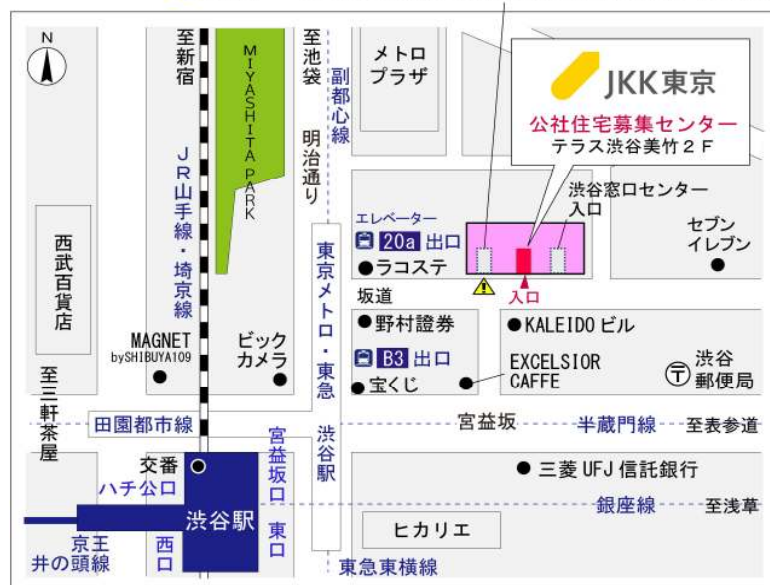

公社住宅募集センター

⚠住居スペースの入口です。正面中央の入り口をご利用ください。

※鍵の本数等により貸出ができない場合がありますので、事前にご確認ください