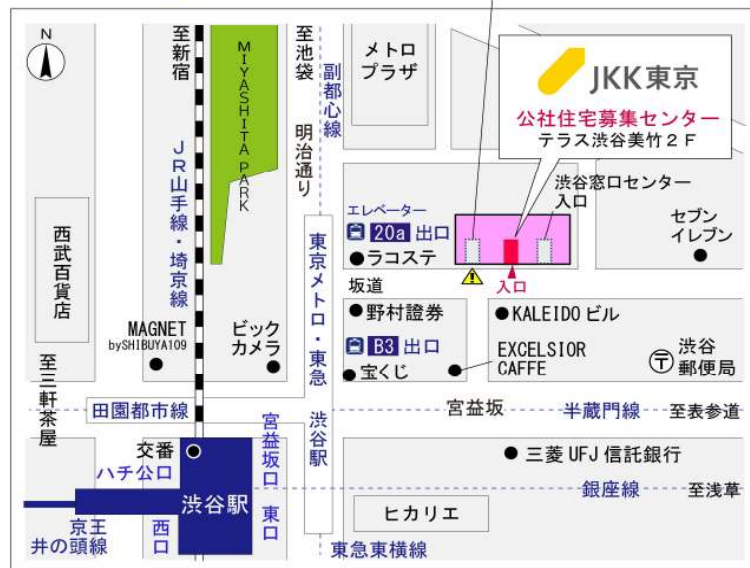

公社住宅募集センター

⚠ 住居スペースの入口です。正面中央の入り口をご利用ください。

※鍵の本数等により貸出ができない場合がありますので、事前にご確認ください