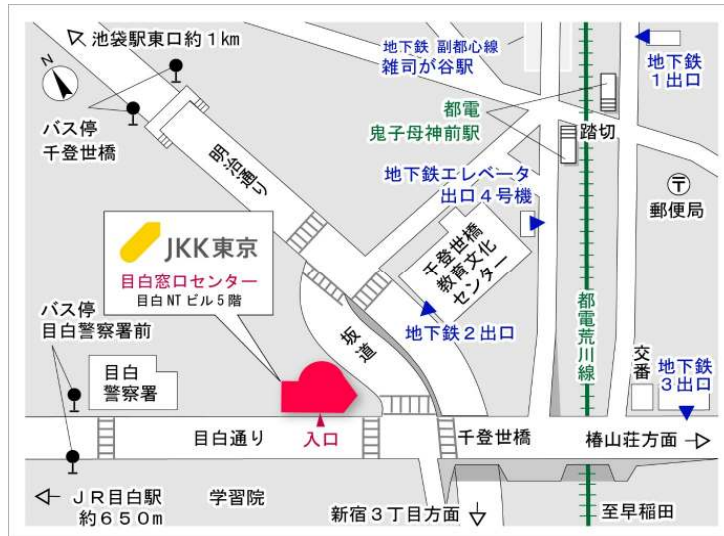

◇◆内見用鍵の貸出場所ご案内◆◇

お客様が内見される住宅の鍵の貸出場所は住宅内の管理事務所です。

下記の管理事務所へ事前にお電話にてご予約の上お越しください。

※管理事務所が定休日の場合、管轄窓口センターもしくは公社住宅募集センターでの貸出となります。
(鍵の本数及びフロントスタッフの巡回等により貸出ができない場合がありますので、事前にご確認ください)

内見住宅および鍵の貸出場所	コーシャハイム志村管理事務所
	鍵の貸出場所
	電話番号
	営業時間
	定休日
	貸出日時
返却日時	

鍵の貸出場所

コーシャハイム志村管理事務所

地図

◇◆管理事務所以外の内見鍵貸出場所ご案内◆◇

事前にお電話にてご予約の上お越しください。

電話番号 03-3409-2244(代)

鍵の貸出場所	鍵の貸出場所	目白窓口センター（12/29～1/3は年末年始休業） 豊島区目白2-1-1 目白NTビル5階 東京メトロ副都心線「雑司が谷」駅3出口より徒歩3分 都電荒川線「鬼子母神前」駅より徒歩3分 JR山手線「目白」駅より徒歩8分
	営業時間	9:00 ～ 18:00
	定休日	土・日・祝日・年末年始
	貸出日時	月・火・水・木・金 9:00 ～ 15:00
	返却日時	貸出日当日、17:30まで

目白窓口センター

鍵の貸出場所	鍵の貸出場所	公社住宅募集センター（12/29～1/3は年末年始休業） 渋谷区渋谷一丁目15番15号 テラス渋谷美竹2階 JR線、京王井の頭線、東京メトロ銀座線「渋谷」駅 宮益坂口徒歩5分 東京メトロ副都心線・半蔵門線、東急東横線・田園都市線「渋谷」駅B3または20a（エレベーター）出口徒歩1分
	営業時間	9:30 ～ 17:00
	定休日	日・祝日・年末年始
	貸出日時	月・火・水・木・金・土 9:30 ～ 14:00
	返却日時	貸出日当日、16:30まで