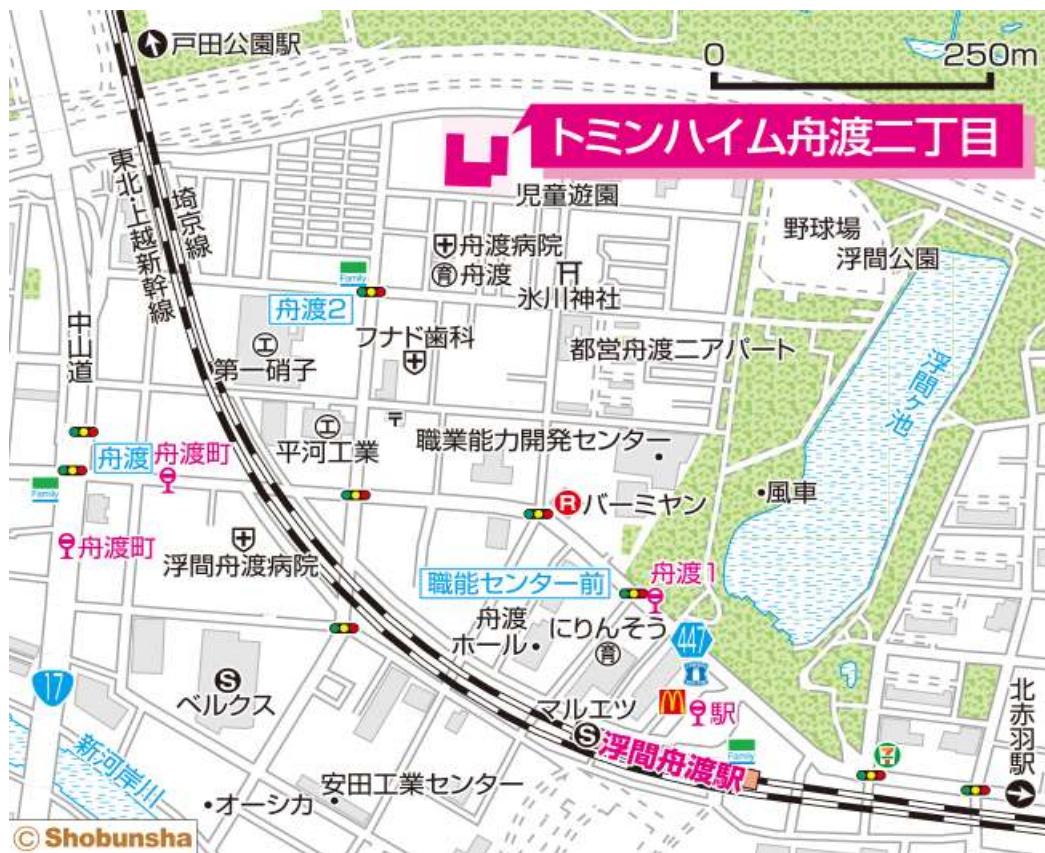

◇◆内見用鍵の貸出場所ご案内◆◇

お客様が内見される住宅の鍵の貸出場所は住宅内の管理事務所です。

下記の管理事務所へ事前にお電話にてご予約の上お越しください。

※管理事務所が定休日の場合、管轄窓口センターもしくは公社住宅募集センターでの貸出となります。
(鍵の本数及びフロントスタッフの巡回等により貸出ができない場合がありますので、事前にご確認ください)

内見住宅および鍵の貸出場所	鍵の貸出場所	トミンハイム舟渡二丁目管理事務所 板橋区舟渡2-31 管理事務所 JR埼京線「浮間舟渡」駅徒歩9分
	電話番号	03-5970-3293
	営業時間	9:00~17:00 (水は15:00まで営業) (12:00~13:00は昼休み)
	定休日	木・年末年始(12/30~1/3)
	貸出日時	月・火・金・土・日 9:00~16:00 (水曜のみ9:00~14:00)
	返却日時	貸出日当日、16:30まで (水曜のみ14:30まで)

鍵の貸出場所

トミンハイム舟渡二丁目管理事務所

地図

◇◆管理事務所以外の内見鍵貸出場所ご案内◆◇

事前にお電話にてご予約の上お越しください。

電話番号 03-3409-2244(代)

鍵の貸出場所	鍵の貸出場所	目白窓口センター（12/29～1/3は年末年始休業） 豊島区目白2-1-1 目白NTビル5階 東京メトロ副都心線「雑司が谷」駅3出口より徒歩3分 都電荒川線「鬼子母神前」駅より徒歩3分 JR山手線「目白」駅より徒歩8分
	営業時間	9:00 ～ 18:00
	定休日	土・日・祝日・年末年始
	貸出日時	月・火・水・木・金 9:00 ～ 15:00
	返却日時	貸出日当日、17:30まで

目白窓口センター

鍵の貸出場所	鍵の貸出場所	公社住宅募集センター（12/29～1/3は年末年始休業） 渋谷区渋谷一丁目15番15号 テラス渋谷美竹2階 JR線、京王井の頭線、東京メトロ銀座線「渋谷」駅 宮益坂口徒歩5分 東京メトロ副都心線・半蔵門線、東急東横線・田園都市線「渋谷」駅B3または20a（エレベーター）出口徒歩1分
	営業時間	9:30 ～ 17:00
	定休日	日・祝日・年末年始
	貸出日時	月・火・水・木・金・土 9:30 ～ 14:00
	返却日時	貸出日当日、16:30まで