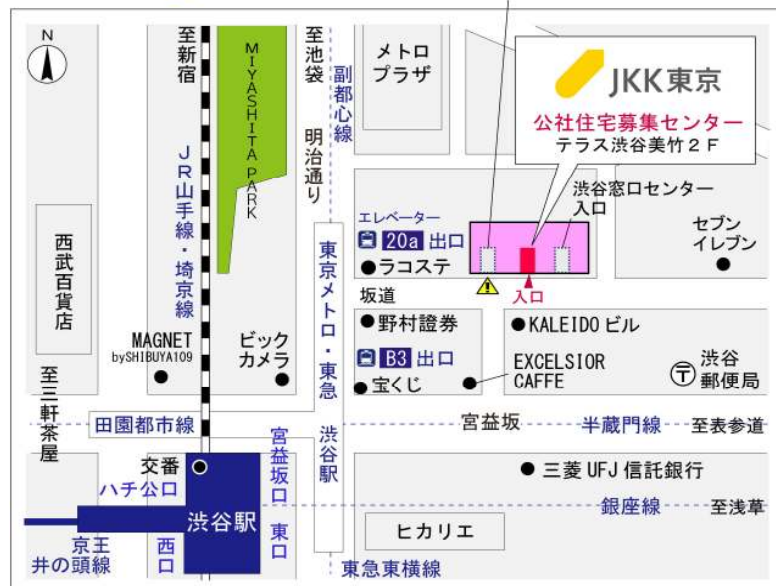

公社住宅募集センター

⚠住居スペースの入口です。正面中央の入り口をご利用ください。

※鍵の本数等により貸出ができない場合がありますので、事前にご確認ください