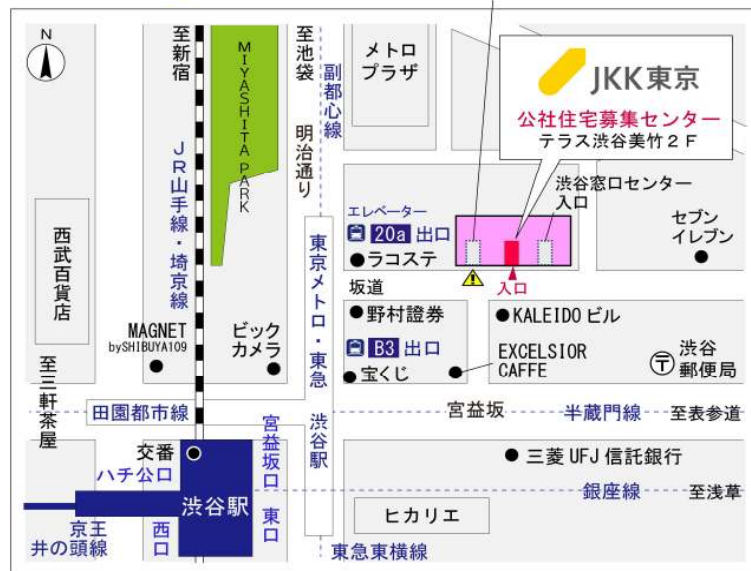

公社住宅募集センター

⚠ 住居スペースの入口です。正面中央の入り口をご利用ください。

※鍵の本数等により貸出ができない場合がありますので、事前にご確認ください