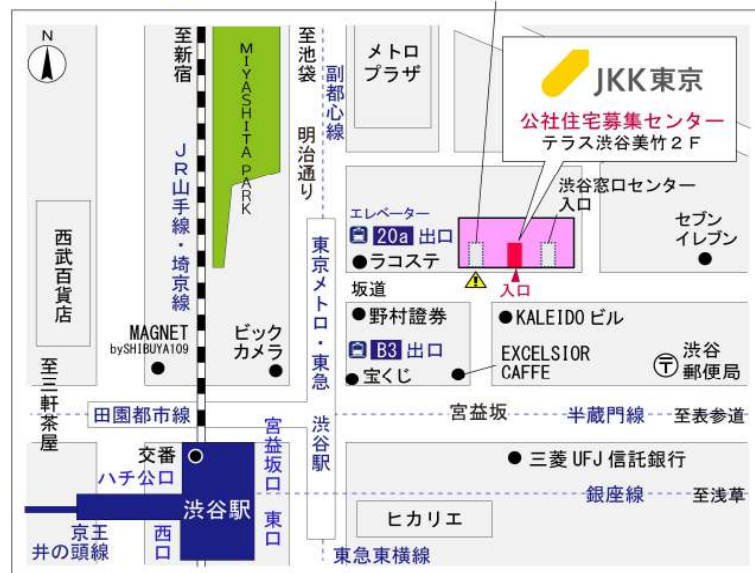

公社住宅募集センター

⚠ 住居スペースの入口です。正面中央の入り口をご利用ください。

※鍵の本数等により貸出ができない場合がありますので、事前にご確認ください