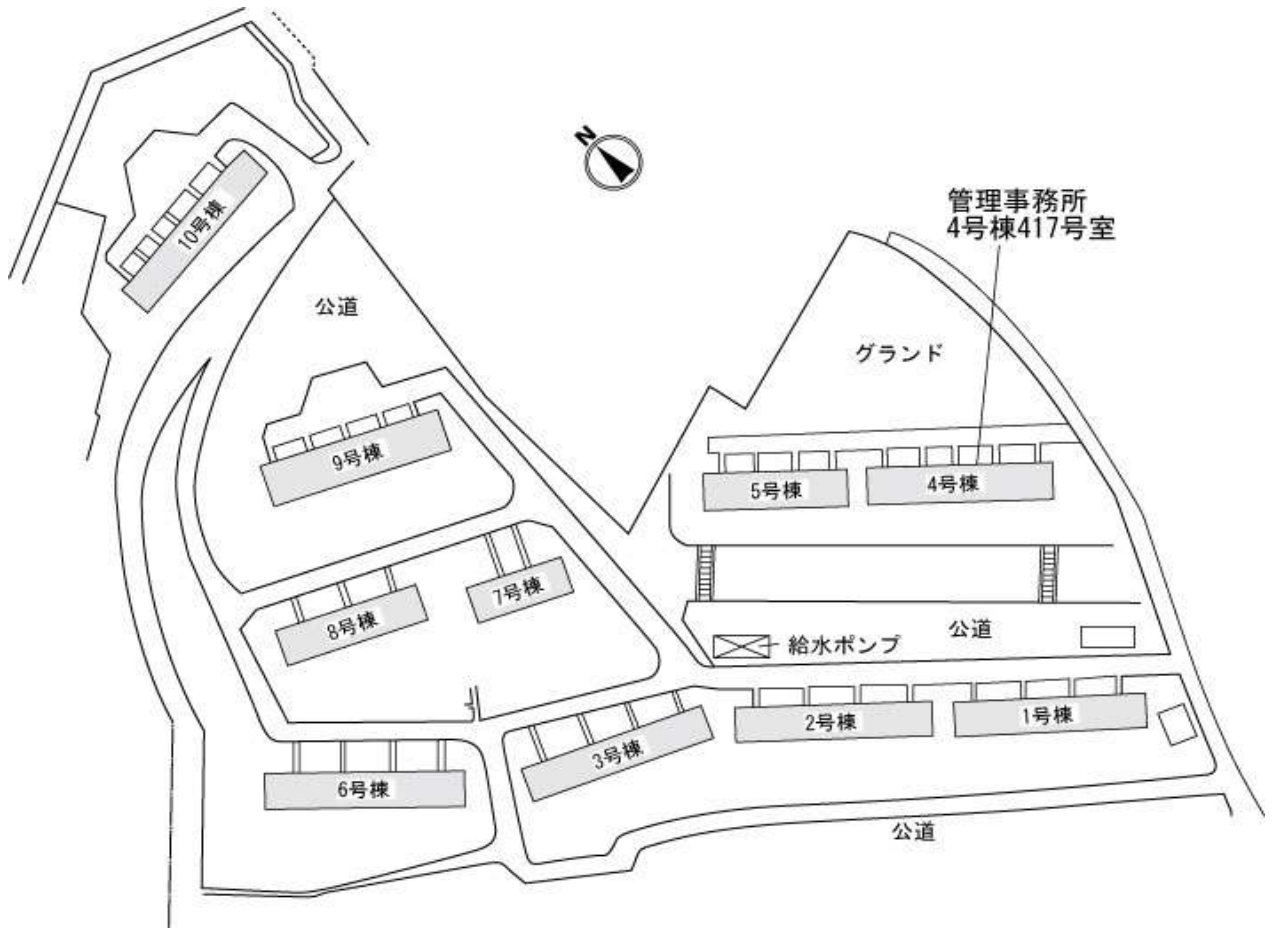

◇◆内見用鍵の貸出場所ご案内◆◇

お客様が内見される住宅の鍵の貸出場所は住宅内の管理事務所です。

下記の管理事務所へ事前にお電話にてご予約の上お越しください。

※管理事務所が定休日の場合、管轄窓口センターもしくは公社住宅募集センターでの貸出となります。
(鍵の本数及びフロントスタッフの巡回等により貸出ができない場合がありますので、事前にご確認ください)

内見住宅および鍵の貸出場所	鍵の貸出場所	中台町住宅管理事務所 板橋区若木2-13 4号棟417号室 東武東上線「上板橋」駅徒歩13分～16分
	電話番号	03-3937-2179
	営業時間	9:00～17:00 (水曜日は15:00まで営業) (12:00～13:00は昼休み)
	定休日	年末年始(12/30～1/3)
	貸出日時	月・火・金・土・日 9:00～16:00 (水曜日のみ 9:00～14:00) ※木曜日は内見できません。
	返却日時	貸出日当日 16:30まで (水曜日のみ14:30まで)

鍵の貸出場所

中台町住宅管理事務所

地図

配置図

◇◆管理事務所以外の内見鍵貸出場所ご案内◆◇

事前にお電話にてご予約の上お越しください。

電話番号 03-3409-2244(代)

鍵の貸出場所	鍵の貸出場所	目白窓口センター（12/29～1/3は年末年始休業） 豊島区目白2-1-1 目白NTビル5階 東京メトロ副都心線「雑司が谷」駅3出口より徒歩3分 都電荒川線「鬼子母神前」駅より徒歩3分 JR山手線「目白」駅より徒歩8分
	営業時間	9:00 ～ 18:00
	定休日	土・日・祝日・年末年始
	貸出日時	月・火・水・木・金 9:00 ～ 15:00
	返却日時	貸出日当日、17:30まで

目白窓口センター

鍵の貸出場所	鍵の貸出場所	公社住宅募集センター（12/29～1/3は年末年始休業） 渋谷区渋谷一丁目15番15号 テラス渋谷美竹2階 JR線、京王井の頭線、東京メトロ銀座線「渋谷」駅 宮益坂口徒歩5分 東京メトロ副都心線・半蔵門線、東急東横線・田園都市線「渋谷」駅B3または20a（エレベーター）出口徒歩1分
	営業時間	9:30 ～ 17:00
	定休日	日・祝日・年末年始
	貸出日時	月・火・水・木・金・土 9:30 ～ 14:00
	返却日時	貸出日当日、16:30まで