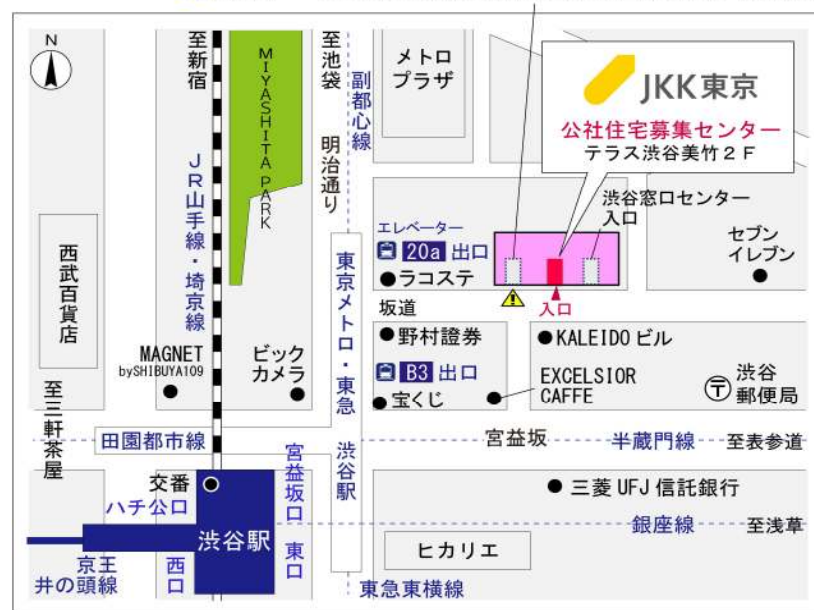

公社住宅募集センター

▲住居スペースの入口です。正面中央の入り口をご利用ください。

※鍵の本数等により貸出ができない場合がありますので、事前にご確認ください