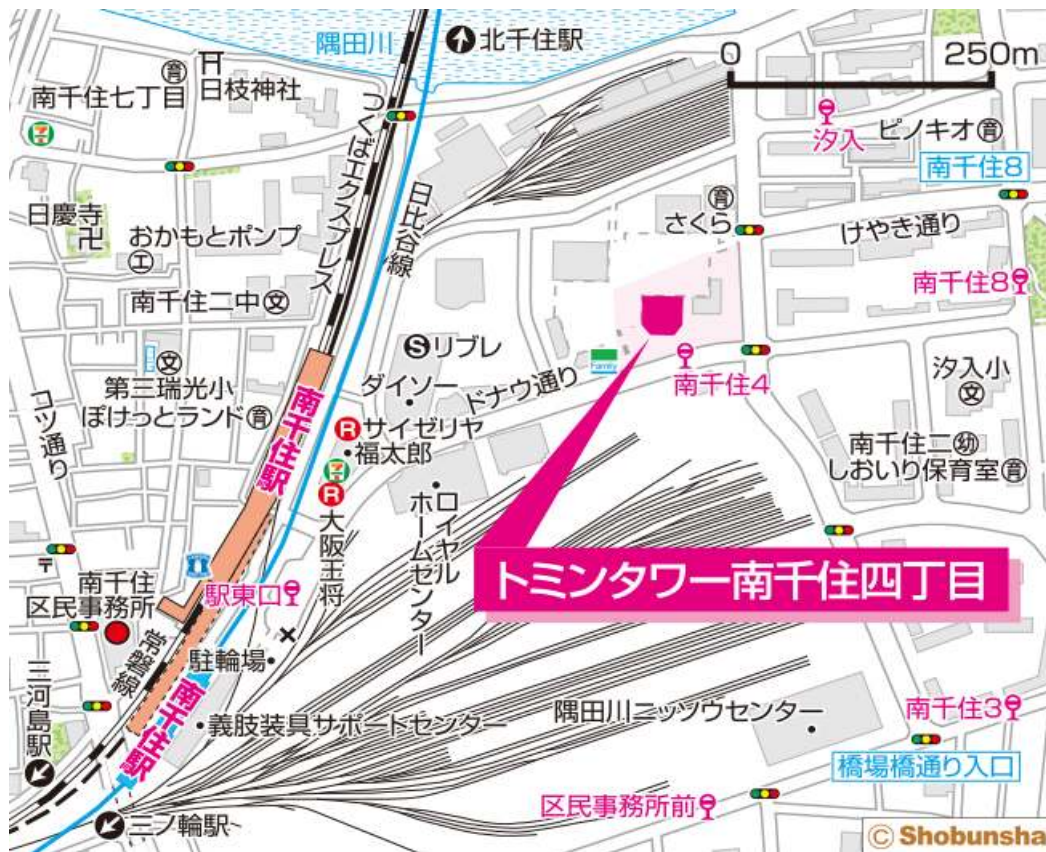

◇◆内見用鍵の貸出場所ご案内◆◇

お客様が内見される住宅の鍵の貸出場所は住宅内の管理事務所です。

下記の管理事務所へ**事前にお電話にてご予約の上お越しください。**

※管理事務所が定休日の場合、管轄窓口センターもしくは公社住宅募集センターでの貸出となります。
 (鍵の本数及びフロントスタッフの巡回等により貸出ができない場合がありますので、事前にご確認ください)

内見住宅 および 鍵の貸出 場所	鍵の貸出場所	トミタワー南千住四丁目管理事務所 荒川区南千住4-9-7 管理事務所 (1階エントランスに面しています) JR常磐線、東京メトロ日比谷線、首都圏新都市鉄道つくばエクスプレス線 「南千住」駅徒歩8分
	電話番号	03-3891-9510
	営業時間	9:00~17:00 (水曜日は15:00まで営業) (12:00~13:00は昼休み)
	定休日	木・年末年始(12/30~1/3)
	貸出日時	月・火・金・土・日 9:00~16:00 (水曜日のみ 9:00~14:00)
	返却日時	貸出日当日 16:30まで (水曜日のみ14:30まで)

鍵の貸出場所

トミタワー南千住四丁目管理事務所

管理事務所は1階エントランスに面しています。道路側(南千住4丁目バス停側)からお進み下さい。

地図

鍵の貸出場所

管理事務所へは道路側を矢印のようにお進み下さい。

配置図

◇◆管理事務所以外の内見鍵貸出場所ご案内◆◇

亀戸窓口センター

鍵の貸出場所	鍵の貸出場所	公社住宅募集センター（12/29～1/3は年末年始休業） 渋谷区渋谷一丁目15番15号 テラス渋谷美竹2階 JR線、京王井の頭線、東京メトロ銀座線「渋谷」駅 宮益坂口徒歩5分 東京メトロ副都心線・半蔵門線、東急東横線・田園都市線「渋谷」駅B3または20a（エレベーター）出口徒歩1分
	営業時間	9:30 ～ 17:00
	定休日	日・祝日・年末年始
	貸出日時	月・火・水・木・金・土 9:30 ～ 14:00
	返却日時	貸出日当日、16:30まで