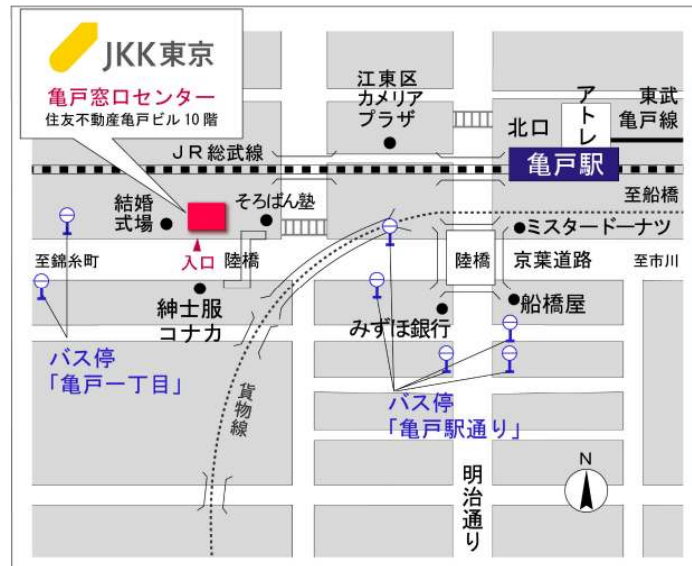

◇◆内見用鍵の貸出場所ご案内◆◇

お客様が内見される住宅の鍵の貸出場所は住宅内の管理事務所です。

下記の管理事務所へ**事前にお電話にてご予約の上お越しください。**

※管理事務所が定休日の場合、管轄窓口センターもしくは公社住宅募集センターでの貸出となります。
 (鍵の本数及びフロントスタッフの巡回等により貸出ができない場合がありますので、事前にご確認ください)

内見住宅 および 鍵の貸出 場所	鍵の貸出場所	トミタワー南千住四丁目管理事務所 荒川区南千住4-9-7 管理事務所 (1階エントランスに面しています) JR常磐線、東京メトロ日比谷線、首都圏新都市鉄道つくばエクスプレス線 「南千住」駅徒歩8分
	電話番号	03-3891-9510
	営業時間	9:00~17:00 (水曜日は15:00まで営業) (12:00~13:00は昼休み)
	定休日	木・年末年始(12/30~1/3)
	貸出日時	月・火・金・土・日 9:00~16:00 (水曜日のみ 9:00~14:00)
	返却日時	貸出日当日 16:30まで (水曜日のみ14:30まで)

鍵の貸出場所

トミタワー南千住四丁目管理事務所

管理事務所は1階エントランスに面しています。道路側(南千住4丁目バス停側)からお進み下さい。

地図

鍵の貸出場所

管理事務所へは道路側を矢印のようにお進み下さい。

配置図

◇◆管理事務所以外の内見鍵貸出場所ご案内◆◇

事前にお電話にてご予約の上お越しください。

電話番号 03-3409-2244(代)

鍵の貸出場所	鍵の貸出場所	亀戸窓口センター（12/29～1/3は年末年始休業） 江東区亀戸1-42-20 住友不動産亀戸ビル10階 JR総武線「亀戸」駅より徒歩4分、東武亀戸線「亀戸」駅より徒歩5分
	営業時間	9:00 ～ 18:00
	定休日	土・日・祝日・年末年始
	貸出日時	月・火・水・木・金 9:00 ～ 15:00
	返却日時	貸出日当日、17:30まで

亀戸窓口センター

鍵の貸出場所	鍵の貸出場所	公社住宅募集センター（12/29～1/3は年末年始休業） 渋谷区渋谷一丁目15番15号 テラス渋谷美竹2階 JR線、京王井の頭線、東京メトロ銀座線「渋谷」駅 宮益坂口徒歩5分 東京メトロ副都心線・半蔵門線、東急東横線・田園都市線「渋谷」駅B3または20a（エレベーター）出口徒歩1分
	営業時間	9:30 ～ 17:00
	定休日	日・祝日・年末年始
	貸出日時	月・火・水・木・金・土 9:30 ～ 14:00
	返却日時	貸出日当日、16:30まで