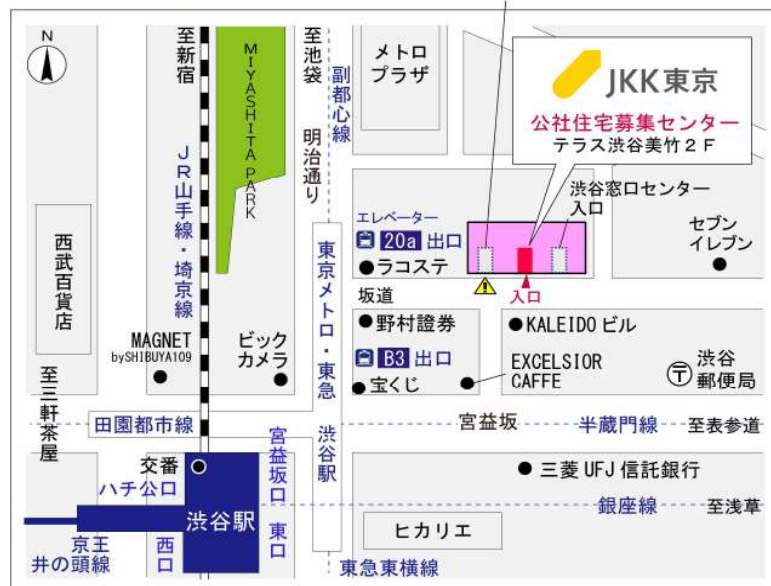

公社住宅募集センター

⚠住居スペースの入口です。正面中央の入り口をご利用ください。

※鍵の本数等により貸出ができない場合がありますので、事前にご確認ください