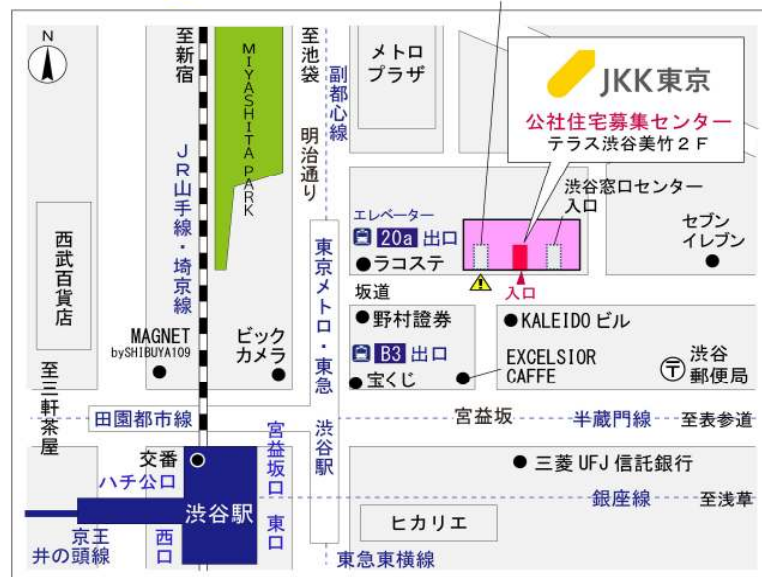

公社住宅募集センター

⚠ 住居スペースの入口です。正面中央の入り口をご利用ください。

※鍵の本数等により貸出ができない場合がありますので、事前にご確認ください