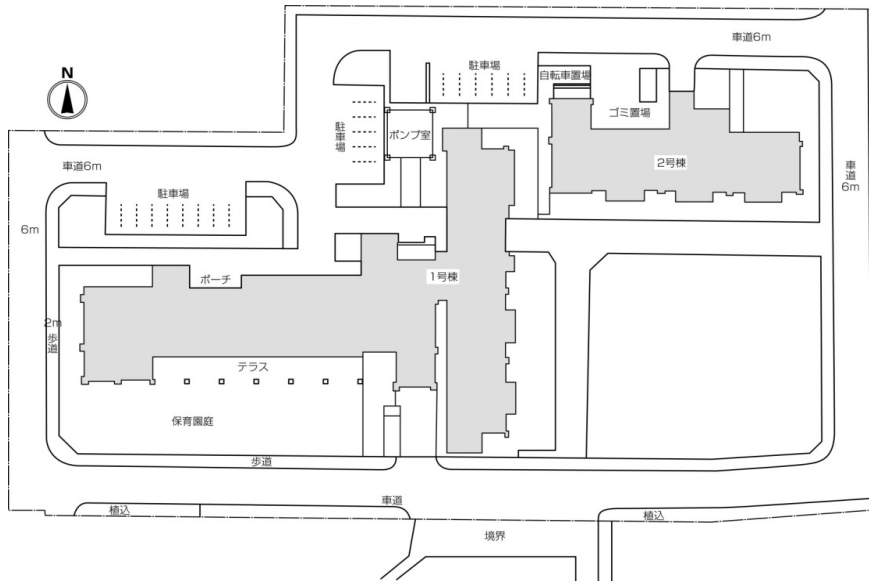

# ◇◆内見用鍵の貸出場所ご案内◆◇

下記の管理事務所へ事前にお電話にてご予約の上お越しください。

※管理事務所が定休日の場合、管轄窓口センターもしくは公社住宅募集センターでの貸出となります。  
(鍵の本数及びフロントスタッフの巡回等により貸出ができない場合がありますので、事前にご確認ください)

内見住宅	住宅名	堀船第二
	住所	北区堀船2-22-1ほか
	交通	JR京浜東北線「王子」駅徒歩12分 都電荒川線「王子駅前」駅徒歩13分～14分 東京メトロ南北線「王子」駅徒歩15分
鍵の貸出場所	鍵の貸出場所	<b>堀船住宅管理事務所</b> 北区堀船2-27 1号棟内 JR京浜東北線「王子」駅徒歩13分 都電荒川線「王子駅前」駅徒歩14分 東京メトロ南北線「王子」駅徒歩16分
	電話番号	03-3911-7525
	営業時間	9:00～17:00 (水曜日は15:00まで営業) (12:00～13:00は昼休み)
	定休日	木・年末年始(12/30～1/3)
	貸出日時	月・火・金・土・日 9:00～16:00 (水曜日のみ 9:00～14:00)
	返却日時	貸出日当日 16:30まで (水曜日のみ14:30まで)

内見住宅および鍵の貸出場所

地図

内見住宅

堀船第二

配置図

鍵の貸出場所

堀船住宅管理事務所

配置図