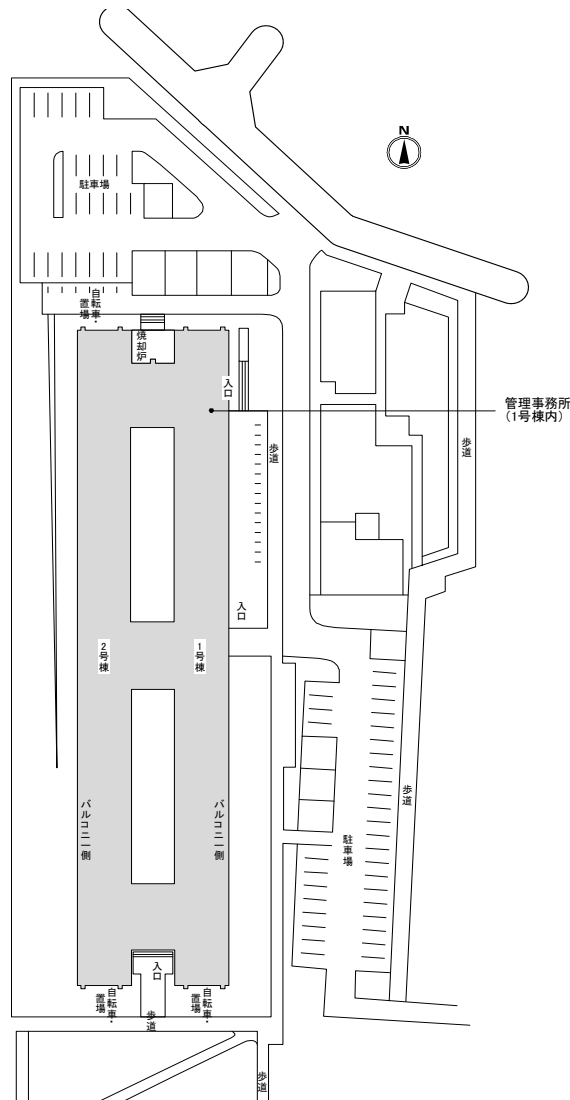

# ◇◆内見用鍵の貸出場所ご案内◆◇

下記の管理事務所へ事前にお電話にてご予約の上お越しください。

※管理事務所が定休日の場合、管轄窓口センターもしくは公社住宅募集センターでの貸出となります。  
(鍵の本数及びフロントスタッフの巡回等により貸出ができない場合がありますので、事前にご確認ください)

内見住宅	住宅名	堀船第二
	住所	北区堀船2-22-1ほか
	交通	JR京浜東北線「王子」駅徒歩12分 都電荒川線「王子駅前」駅徒歩13分～14分 東京メトロ南北線「王子」駅徒歩15分
鍵の貸出場所	鍵の貸出場所	<b>堀船住宅管理事務所</b> 北区堀船2-27 1号棟内 JR京浜東北線「王子」駅徒歩13分 都電荒川線「王子駅前」駅徒歩14分 東京メトロ南北線「王子」駅徒歩16分
	電話番号	03-3911-7525
	営業時間	9:00～17:00 (水曜日は15:00まで営業) (12:00～13:00は昼休み)
	定休日	木・年末年始(12/30～1/3)
	貸出日時	月・火・金・土・日 9:00～16:00 (水曜日のみ 9:00～14:00)
	返却日時	貸出日当日 16:30まで (水曜日のみ14:30まで)

内見住宅および鍵の貸出場所

地図

内見住宅

堀船第二

配置図

鍵の貸出場所

堀船住宅管理事務所

配置図