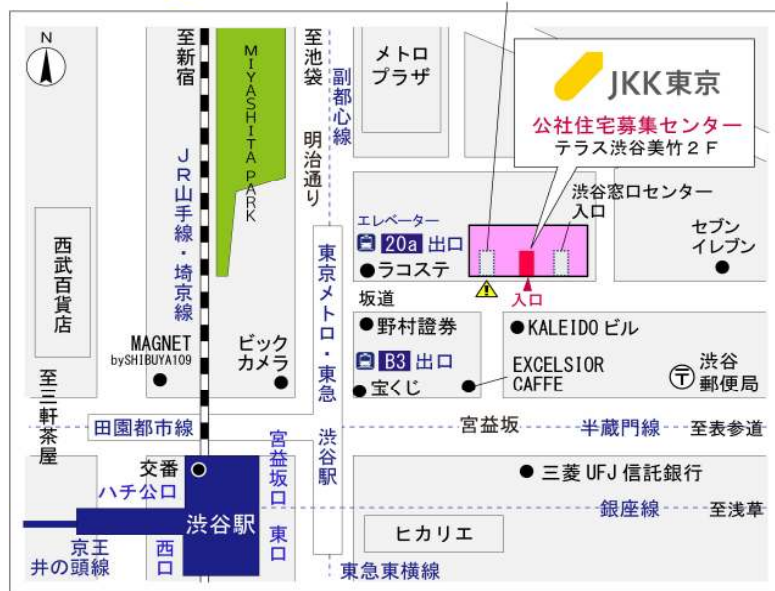

公社住宅募集センター

▲住居スペースの入口です。正面中央の入り口をご利用ください。

※鍵の本数等により貸出ができない場合がありますので、事前にご確認ください