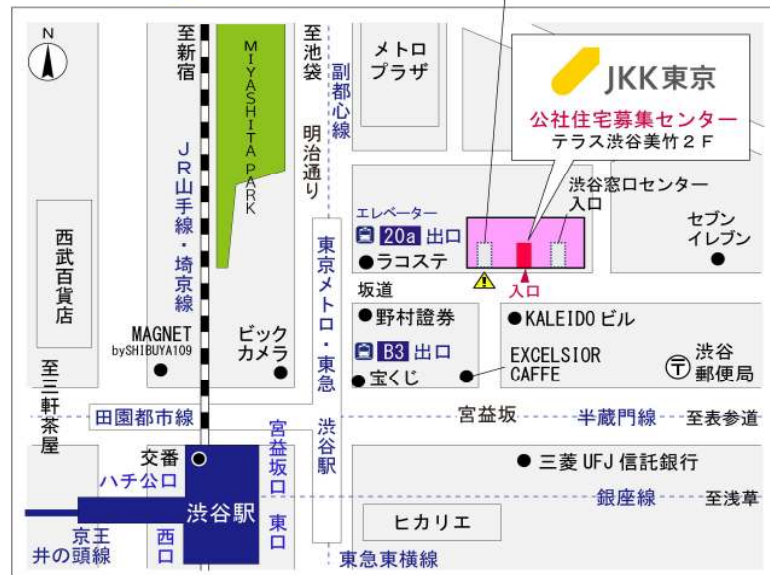

公社住宅募集センター

⚠住居スペースの入口です。正面中央の入り口をご利用ください。

※鍵の本数等により貸出ができない場合がありますので、事前にご確認ください