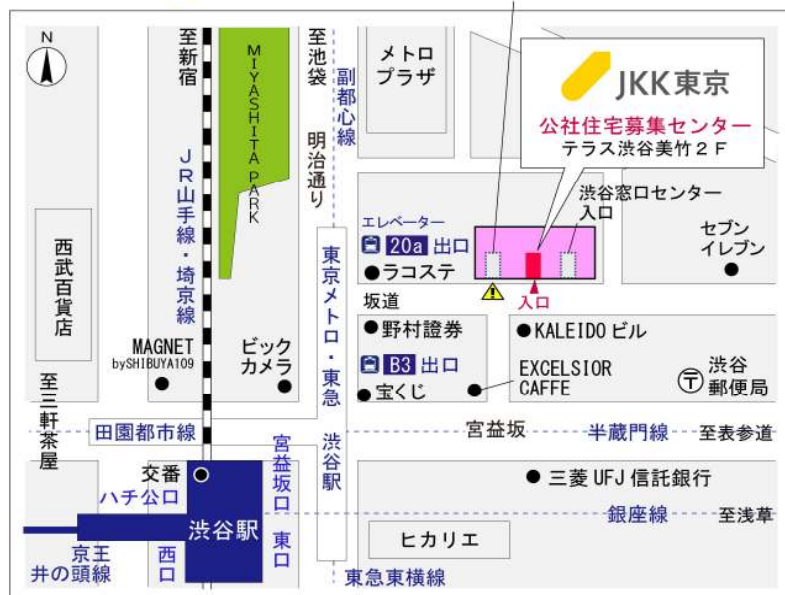

公社住宅募集センター

⚠住居スペースの入口です。正面中央の入り口をご利用ください。

※鍵の本数等により貸出ができない場合がありますので、事前にご確認ください