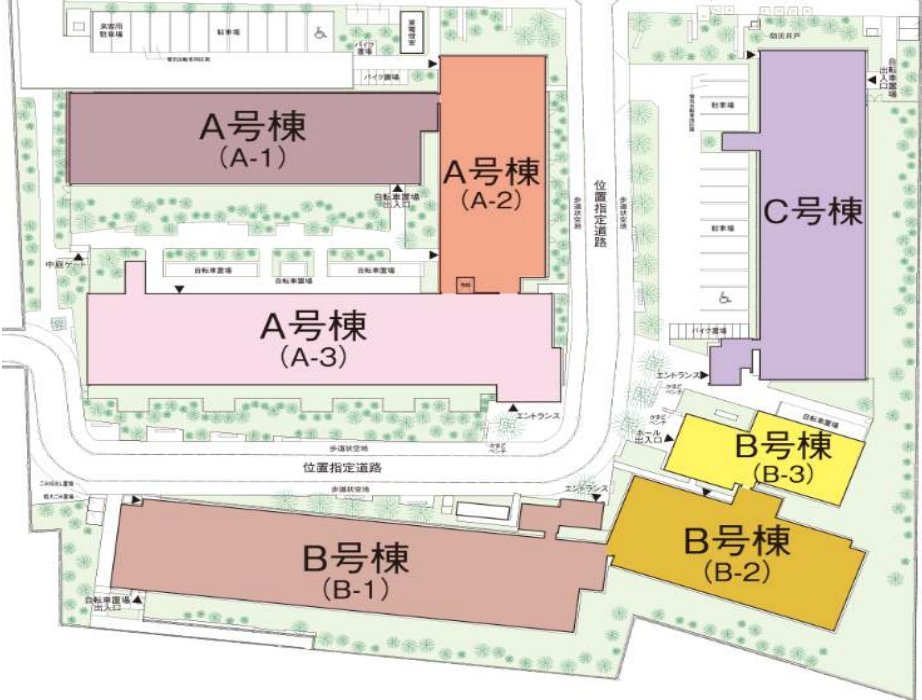

◇◆内見用鍵の貸出場所ご案内◆◇

お客様が内見される住宅の鍵の貸出場所は住宅内の管理事務所です。

下記の管理事務所へ**事前にお電話にてご予約の上お越しください。**

※管理事務所が定休日の場合、管轄窓口センターもしくは公社住宅募集センターでの貸出となります。
(鍵の本数及びフロントスタッフの巡回等により貸出ができない場合がありますので、事前にご確認ください)

内見住宅および鍵の貸出場所	カーメスト新高円寺管理事務所
	鍵の貸出場所 杉並区松ノ木1-12-35 B号棟 (B-3) 管理事務所 東京メトロ丸ノ内線「新高円寺」駅徒歩16分～17分 京王井の頭線「永福町」駅徒歩22分 JR中央線「高円寺」駅バス約13分「松ノ木公園」バス停徒歩4分～5分
	電話番号 03-3314-8855
	営業時間 9:00～17:00 (水は15:00まで営業) (12:00～13:00は昼休み)
	定休日 木・年末年始(12/30～1/3)
	貸出日時 月・火・金・土・日 9:00～16:00 (水曜のみ9:00～14:00)
返却日時 貸出日当日、16:30まで (水曜のみ14:30まで)	

鍵の貸出場所

カーメスト新高円寺管理事務所

地図

鍵の貸出場所

配置図

◇◆管理事務所以外の内見鍵貸出場所ご案内◆◇

事前にお電話にてご予約の上お越しください。

電話番号 03-3409-2244(代)