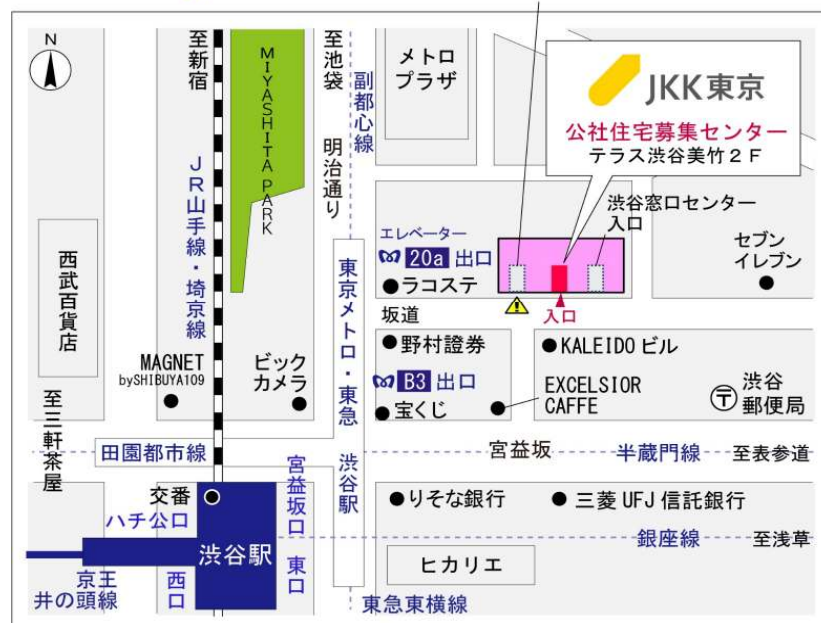

公社住宅募集センター

⚠住居スペースの入口です。正面中央の入り口をご利用ください。

※鍵の本数等により貸出ができない場合がありますので、事前にご確認ください