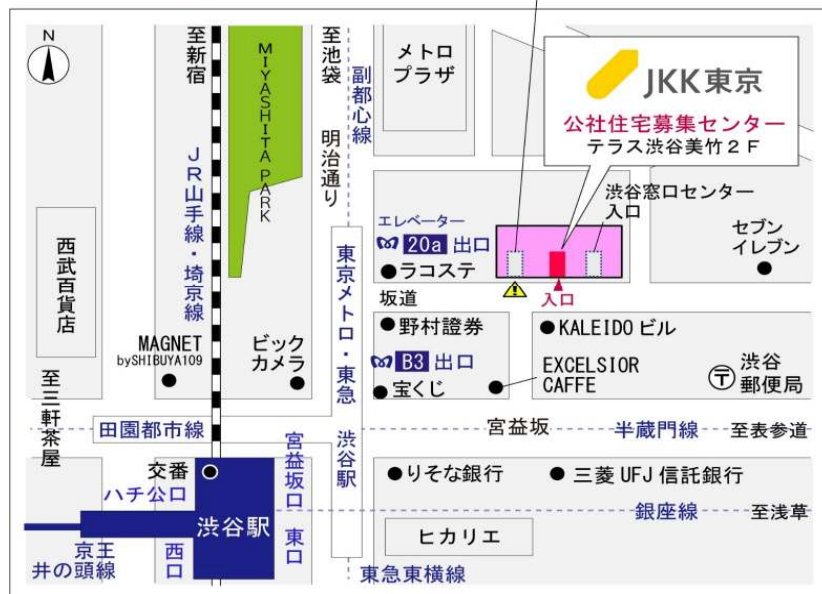

公社住宅募集センター

▲住居スペースの入口です。正面中央の入り口をご利用ください。

※鍵の本数等により貸出ができない場合がありますので、事前にご確認ください